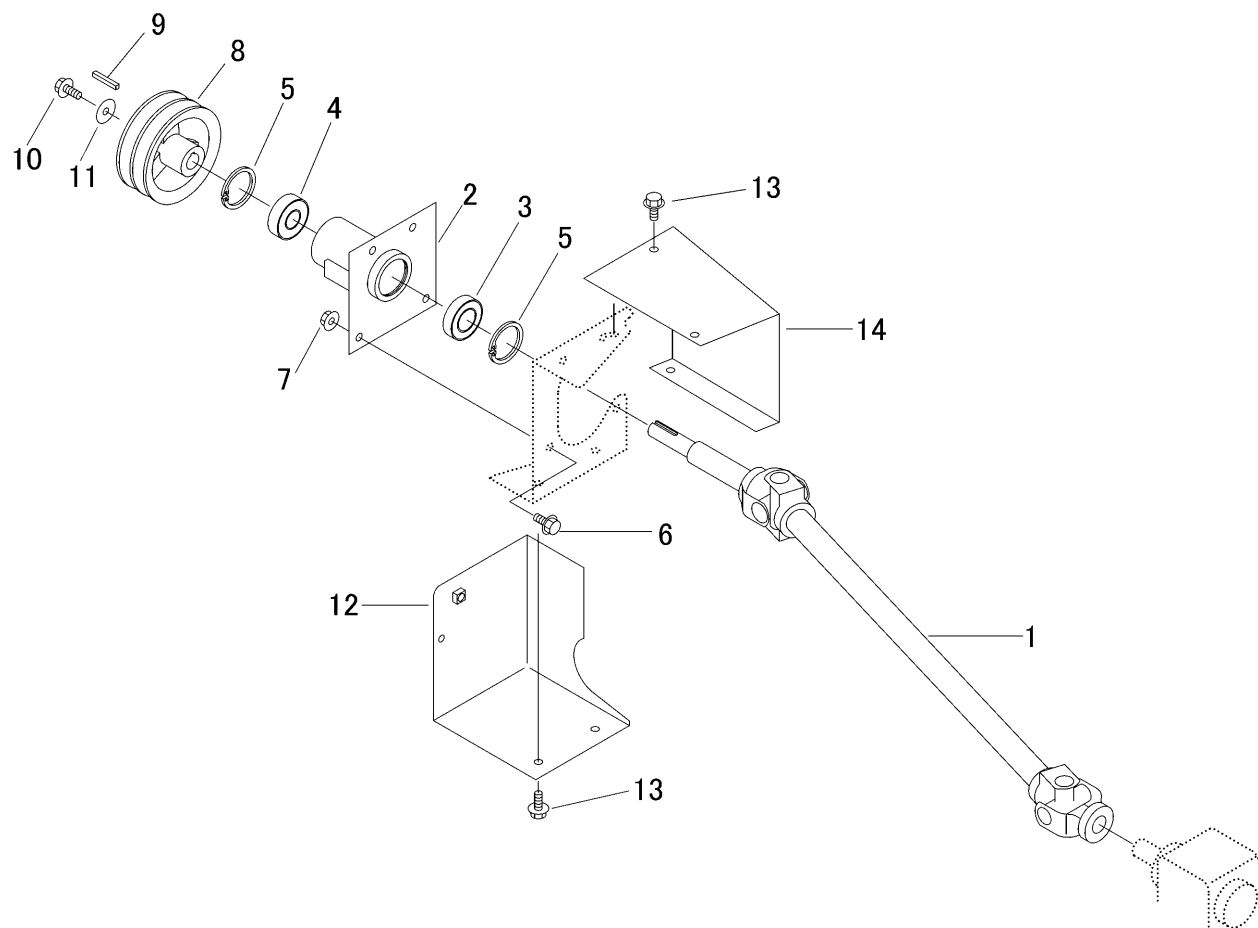

3429 210A プロペラシャフト PROPELLER SHAFT

見出 NO.	部品番号 PART NO.	部品名称 PART NAME	個数 Q'ty	型 寸 DESCRIPTION	互 換 性 R/P	適 用 号 機 FROM ~ UP TO SERIAL NO.	備 考 REMARKS
1	3429 2101 000	プロペラシャフト	1	PROPELLERSH			
2	3429 2107 000	ブラケット	1	BRACKET			
3	0750 0560 054	ベアリング	1	BEARING 6005DDU			
4	0750 0562 044	ベアリング	1	BEARING 6204DDU			
5	0741 0004 700	リング	2	RING H47			
6	K710 0108 020	ボルト	4	BOLT M8x20(7T)			
7	F301 0108 000	ナット	4	NUT M8			
8	3407 2006 000	プーリー	1	PULLEY			
9	0571 0005 028	キー	1	KEY 5x28			
10	K710 0608 016	ボルト	1	BOLT M8x16(7T)			
11	0350 0160 828	PW	1	WASHER 8x28x3.0			
12	3429 2115 000	カバー	1	COVER			
13	K110 0108 016	ボルト	5	BOLT M8x16			
14	3430 2115 000	カバー	1	COVER			