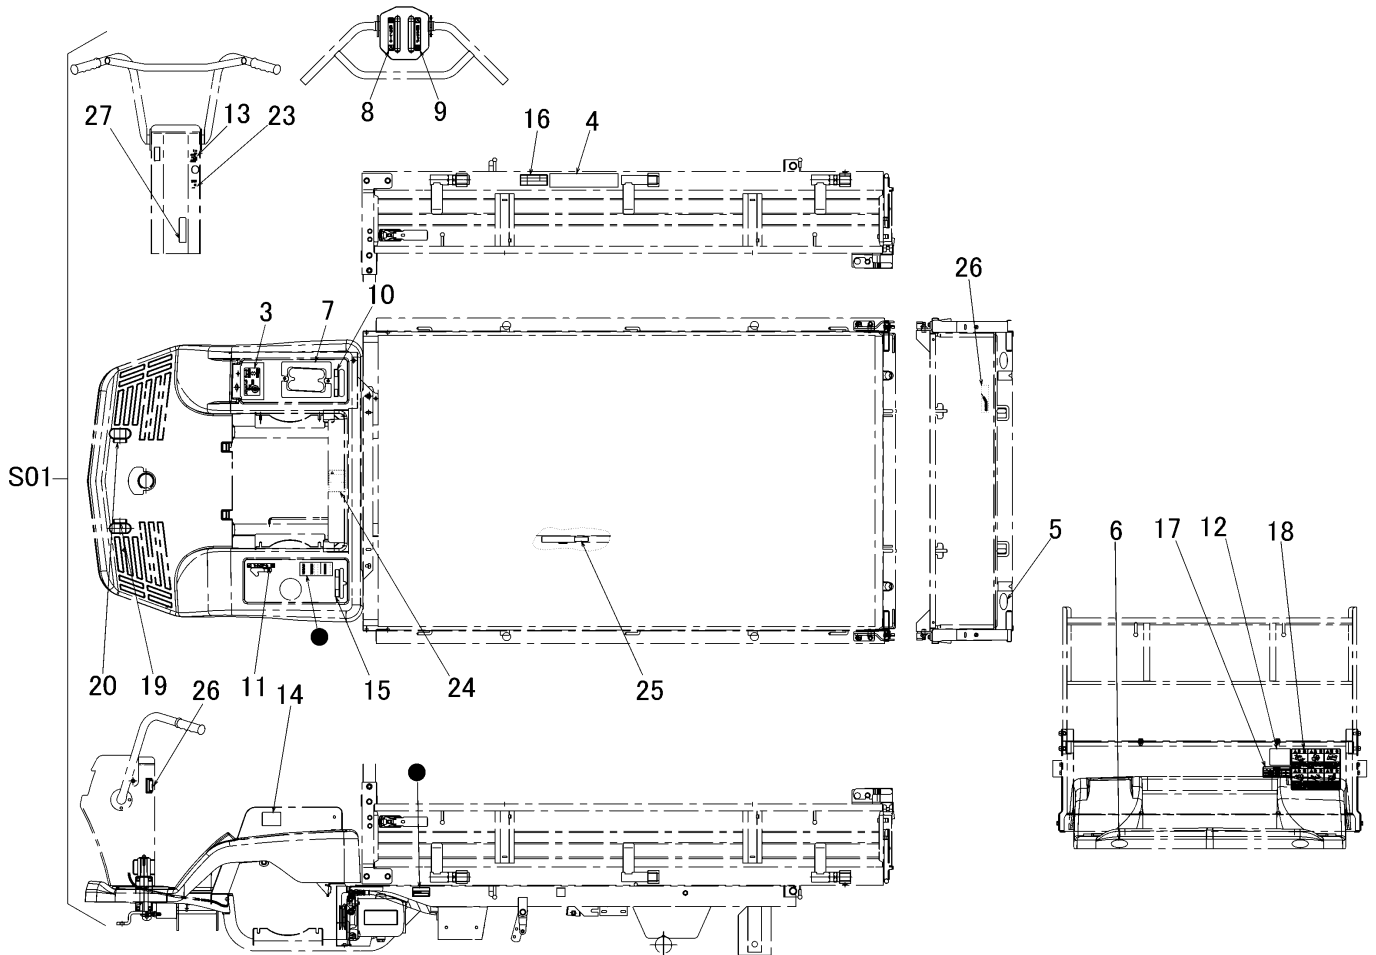

3440 600A マーク MARK (セルツキ)

見出	部品番号	部品名称		個数	型 寸	互 換 性	適用号機	備 考
NO.	PART NO.	PART NAME		Q'ty	DESCRIPTION	R/P	FROM ~ UP TO SERIAL NO.	REMARKS
S01	3440 600A 000	マークセット	MARK set	1				
3	3430 6003 000	マーク	MARK	1				
4	3414 6011 000	サイドイサキョウノウリヨク	MARK	1				
5	3531 5017 000	ハンシャキョウ	MARK	2				
6	3531 5018 000	ハンシャキョウ	MARK	2				
7	3430 6025 001	マーク	MARK	1				
8	3430 6006 000	マーク	MARK	1				
9	3430 6007 000	マーク	MARK	1				
10	3429 6008 000	マーク	MARK	1				
11	3430 6009 000	マーク	MARK	1				
12	3420 5013 100	オイルテンケン	MARK	1				
13	3430 6012 000	マーク	MARK	1				
14	3420 5015 000	コノウヨウウンパン	MARK	1				
15	3430 6013 001	マーク	MARK	1				
16	3420 5019 100	クウキアツ	MARK	1				
17	3729 6015 000	マーク	MARK	1				
18	3430 6016 001	マーク	MARK	1				
19	3409 5011 000	クラッチペダル	MARK	1				
20	3409 5012 000	ブレーキペダル	MARK	1				
23	3430 6023 000	マーク	MARK	1				
24	3655 6015 000	ケイコク	MARK	1				
25	3611 5021 000	ラッカホウシホウ	MARK	1				
26	3430 6026 000	マーク	MARK	1				
27	3420 5014 000	チュウシャブレーキソウサ	MARK	1				
28	5205 6018 000	CANYCOM	MARK	1				