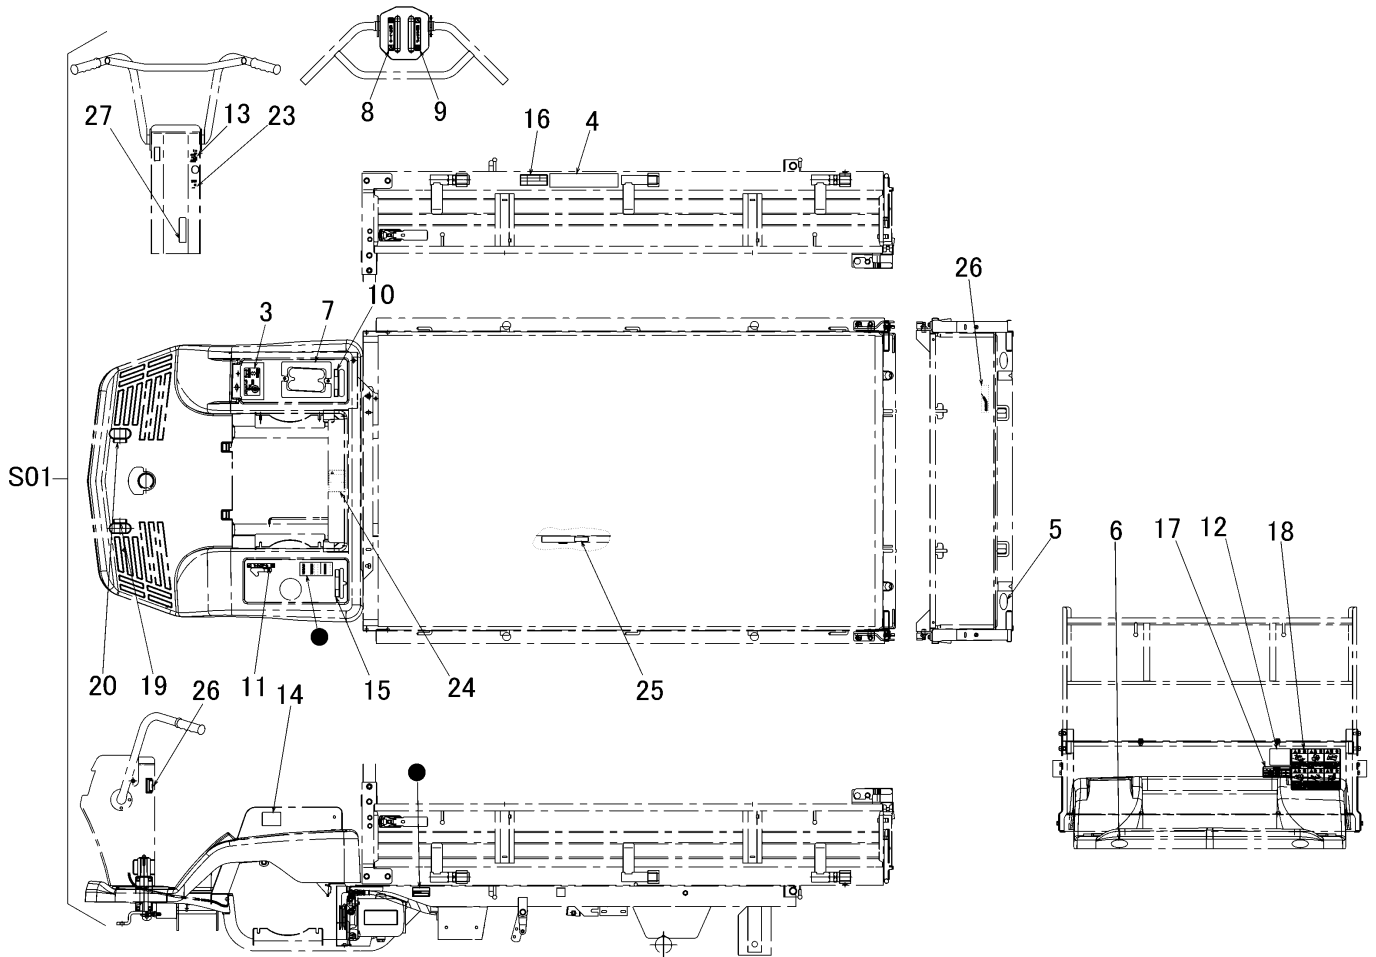

3440 600B マーク MARK (セルナシ)

見出	部品番号	部品名称		個数	型 寸	互換性	適用号機	備考
NO.	PART NO.	PART NAME		Q'ty	DESCRIPTION	R/P	FROM ~ UP TO SERIAL NO.	REMARKS
S01	3440 600B 000	マークセット	MARK set	1				
3	3429 6003 000	マーク	MARK	1				
4	3414 6011 000	サイドイサキヨウノウリヨク	MARK	1				
5	3531 5017 000	ハンシャキョウ	MARK	2				
6	3531 5018 000	ハンシャキョウ	MARK	2				
7	3430 6005 001	マーク	MARK	1				
8	3430 6006 000	マーク	MARK	1				
9	3430 6007 000	マーク	MARK	1				
10	3429 6008 000	マーク	MARK	1				
11	3430 6009 000	マーク	MARK	1				
12	3420 5013 100	オイルテンケン	MARK	1				
13	3430 6012 000	マーク	MARK	1				
14	3420 5015 000	コノウヨウウンパン	MARK	1				
15	3430 6013 001	マーク	MARK	1				
16	3420 5019 100	クウキアツ	MARK	1				
17	3729 6015 000	マーク	MARK	1				
18	3430 6016 001	マーク	MARK	1				
19	3409 5011 000	クラッチペダル	MARK	1				
20	3409 5012 000	ブレーキペダル	MARK	1				
23	3430 6023 000	マーク	MARK	1				
24	3655 6015 000	ケイコク	MARK	1				
25	3611 5021 000	ラッカボウシホウ	MARK	1				
26	3430 6026 000	マーク	MARK	1				
27	3420 5014 000	チュウシャブレーキソウサ	MARK	1				
28	5205 6018 000	CANYCOM	MARK	1				