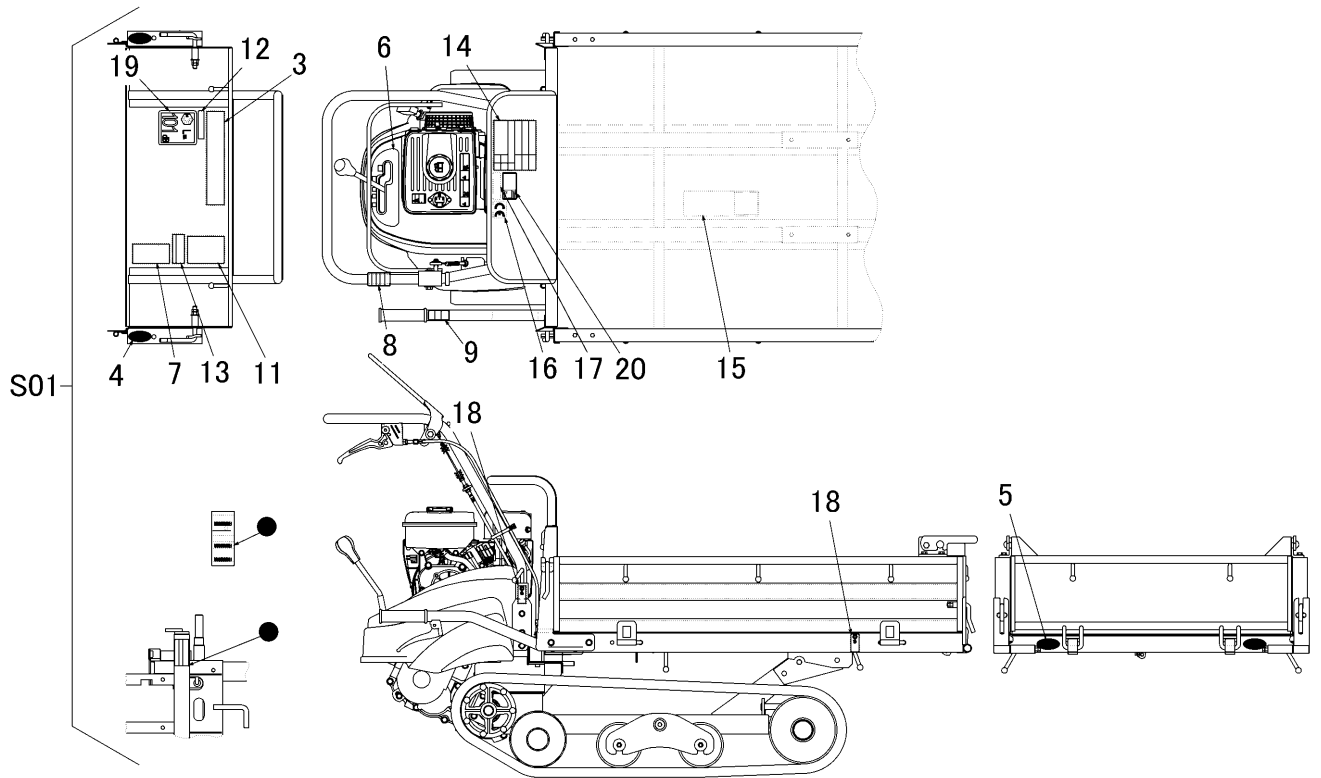

3558 650B マーク クミタテ (箱形三方開・三菱シ・CE)
 MARK EQUIPMENT (FLAT BED OPENING 3 WAYS・MITSUBISHI・CE)

見出 NO.	部品番号 PART NO.	部品名称	PART NAME	個数 Q'ty	型 寸 DESCRIPTION	適用号機 FROM ~ UP TO SERIAL NO.	備 考 REMARKS
S01	3558 650B 000	マークセット	MARK set	1			
3	3558 6503 000	マーク	MARK	1			
4	3531 5017 000	ハンシャキョウ	MARK	2	レッド		
5	3531 5018 000	ハンシャキョウ	MARK	2	イエロー		
6	3558 6505 000	マーク	MARK	1			
7	3544 6507 000	ハンソクチュウイ	MARK	1			
8	3544 6508 000	マーク	MARK	1			
9	3544 6509 000	マーク	MARK	1			
11	3544 6514 000	オイルテンケン	MARK	1			
12	3544 6515 000	ミッションオイル	MARK	1			
13	3550 6518 000	マーク	MARK	1			
14	3558 6506 000	マーク	MARK	1			
15	3544 6527 000	マーク	MARK	1			
16	3654 6023 000	CEマーク	MARK	1			
17	3654 6025 000	シューショ	MARK	1			
18	3533 5129 000	ツリイチ	MARK	4			
19	3550 6519 000	マーク	MARK	1			
20	3526 5534 000	マーク	MARK	1			