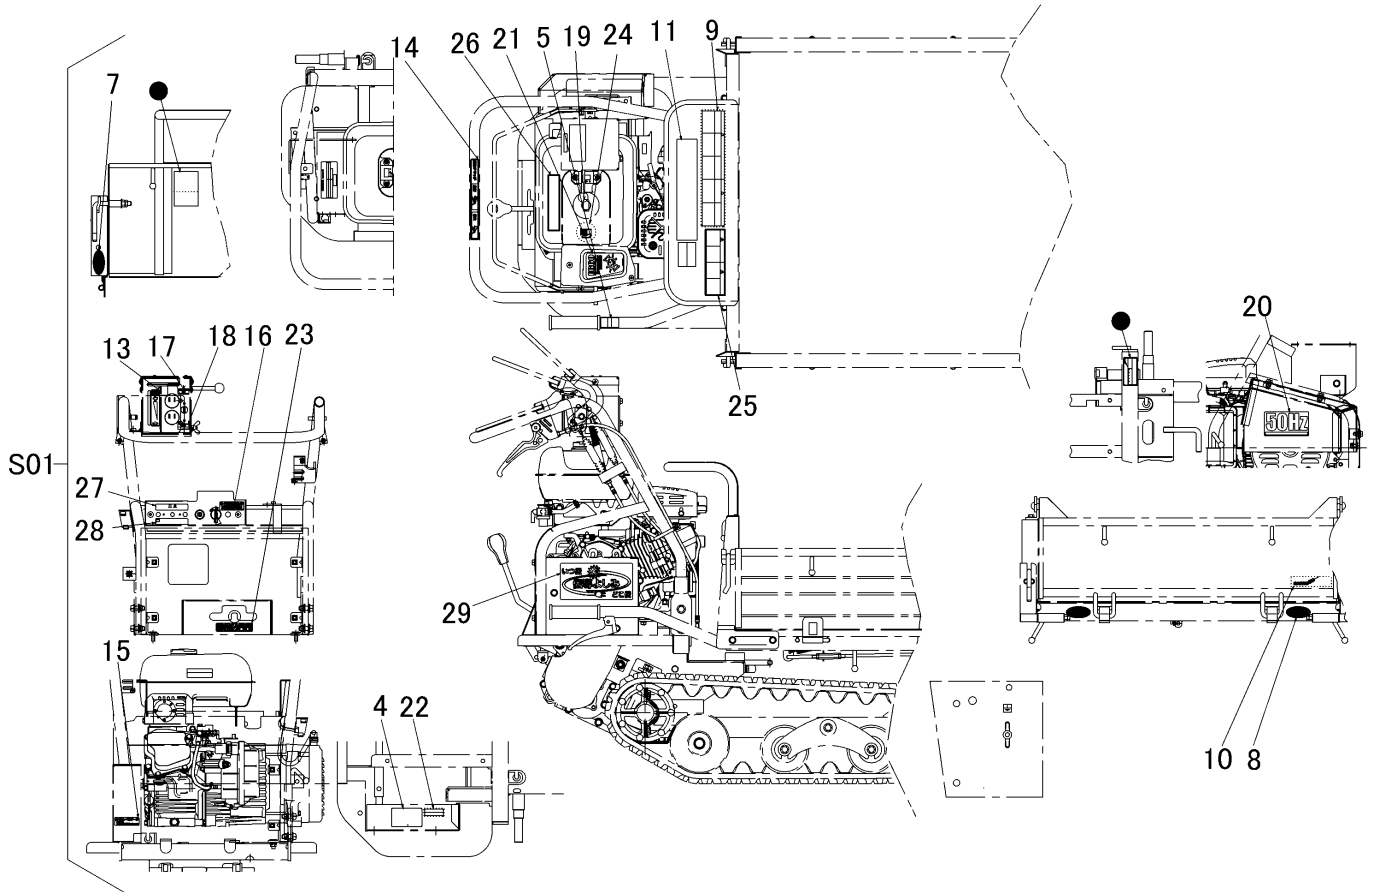

3568 600D マーク (箱形三方開・国内50HZ)

MARK (FLAT BED OPENING 3WAYS・DOMESTIC 50HZ)

見出	部品番号	部品名称		個数	型 寸	互換性	適用号機	備考
NO.	PART NO.	PART NAME	Q'ty	DESCRIPTION	R/P	FROM ~ UP TO SERIAL NO.	REMARKS	
S01	3568 600D 000	マークセット	MARK set	1				
4	3515 5012 000	オイルテンケン	MARK	1				
5	3513 5008 000	ニダ イロツクカイシヨ	MARK	1				
7	3531 5017 000	ハンシャキョウ	MARK	2				
8	3531 5018 000	ハンシャキョウ	MARK	2				
9	3553 6025 000	マーク	MARK	1				
10	5205 6018 000	CANYCOM	MARK	1				
11	3513 5004 000	サイドイサギョウノウリヨク	MARK	1				
13	3568 6012 000	マーク	MARK	1				
14	3568 6013 000	マーク	MARK	1				
15	3568 6014 000	マーク	MARK	1				
16	3568 6015 000	マーク	MARK	1				
17	3568 6017 000	マーク	MARK	1				
18	3568 6018 000	マーク	MARK	1				
19	3568 6019 000	マーク	MARK	1				
20	3568 6021 000	マーク	MARK	1				
21	3568 6023 000	マーク	MARK	1				
22	3568 6025 000	マーク	MARK	1				
23	3568 6016 001	マーク	MARK	1				
24	3709 6015 000	キューユマーク	MARK	1				
25	3568 6026 000	マーク	MARK	1		D	NO.7150034 ~	
26	3568 6027 000	マーク	MARK	1		D	NO.7150034 ~	
27	3568 6028 000	マーク	MARK	1		D	NO.7150034 ~	
28	3568 6029 000	マーク	MARK	1		D	NO.7150034 ~	
29	3568 6035 000	マーク	MARK	1		D	NO.7150034 ~	