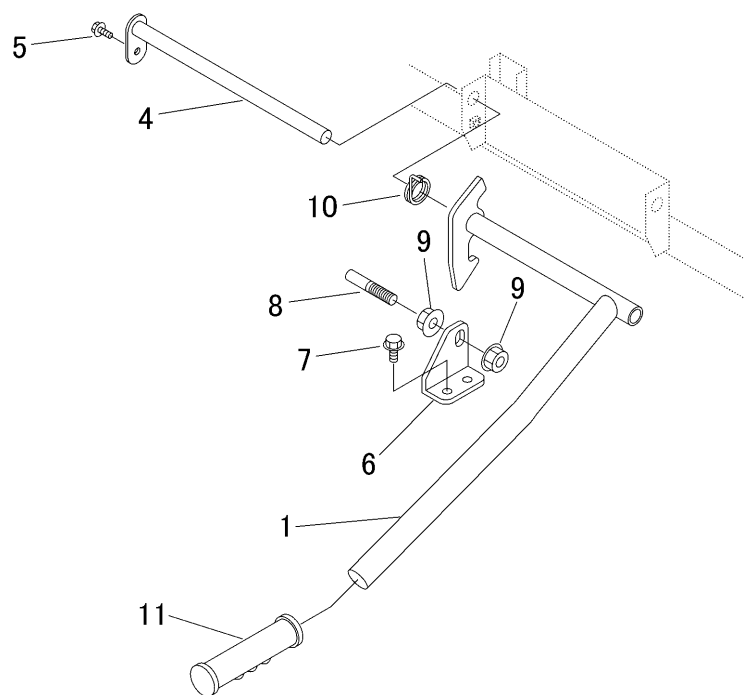

3569 500A シュドウダンプ BED LOCKING DEVICE

見出	部品番号	部品名称		個数	型 寸	互換性	適用号機	備 考
NO.	PART NO.	PART NAME	Q'ty	DESCRIPTION	R/P	FROM ~ UP TO SERIAL NO.	REMARKS	
1	3569 5001 001	ダンプレバー	LEVER	1				
4	3569 5015 000	ピン	PIN	1				
5	K700 0106 016	Fボルト	BOLT	1	M6 x 16(7T)			
6	3569 5018 000	プレート	PLATE	1				
7	K710 0108 020	Fボルト	BOLT	2	M8 x 20(7T)			
8	3508 6205 000	ロッド	ROD	1				
9	F301 0112 000	Fナット	NUT	2	M12			
10	3569 5008 000	スプリング	SPRING	1				
11	3205 1051 000	ニギリ	GRIP	1				