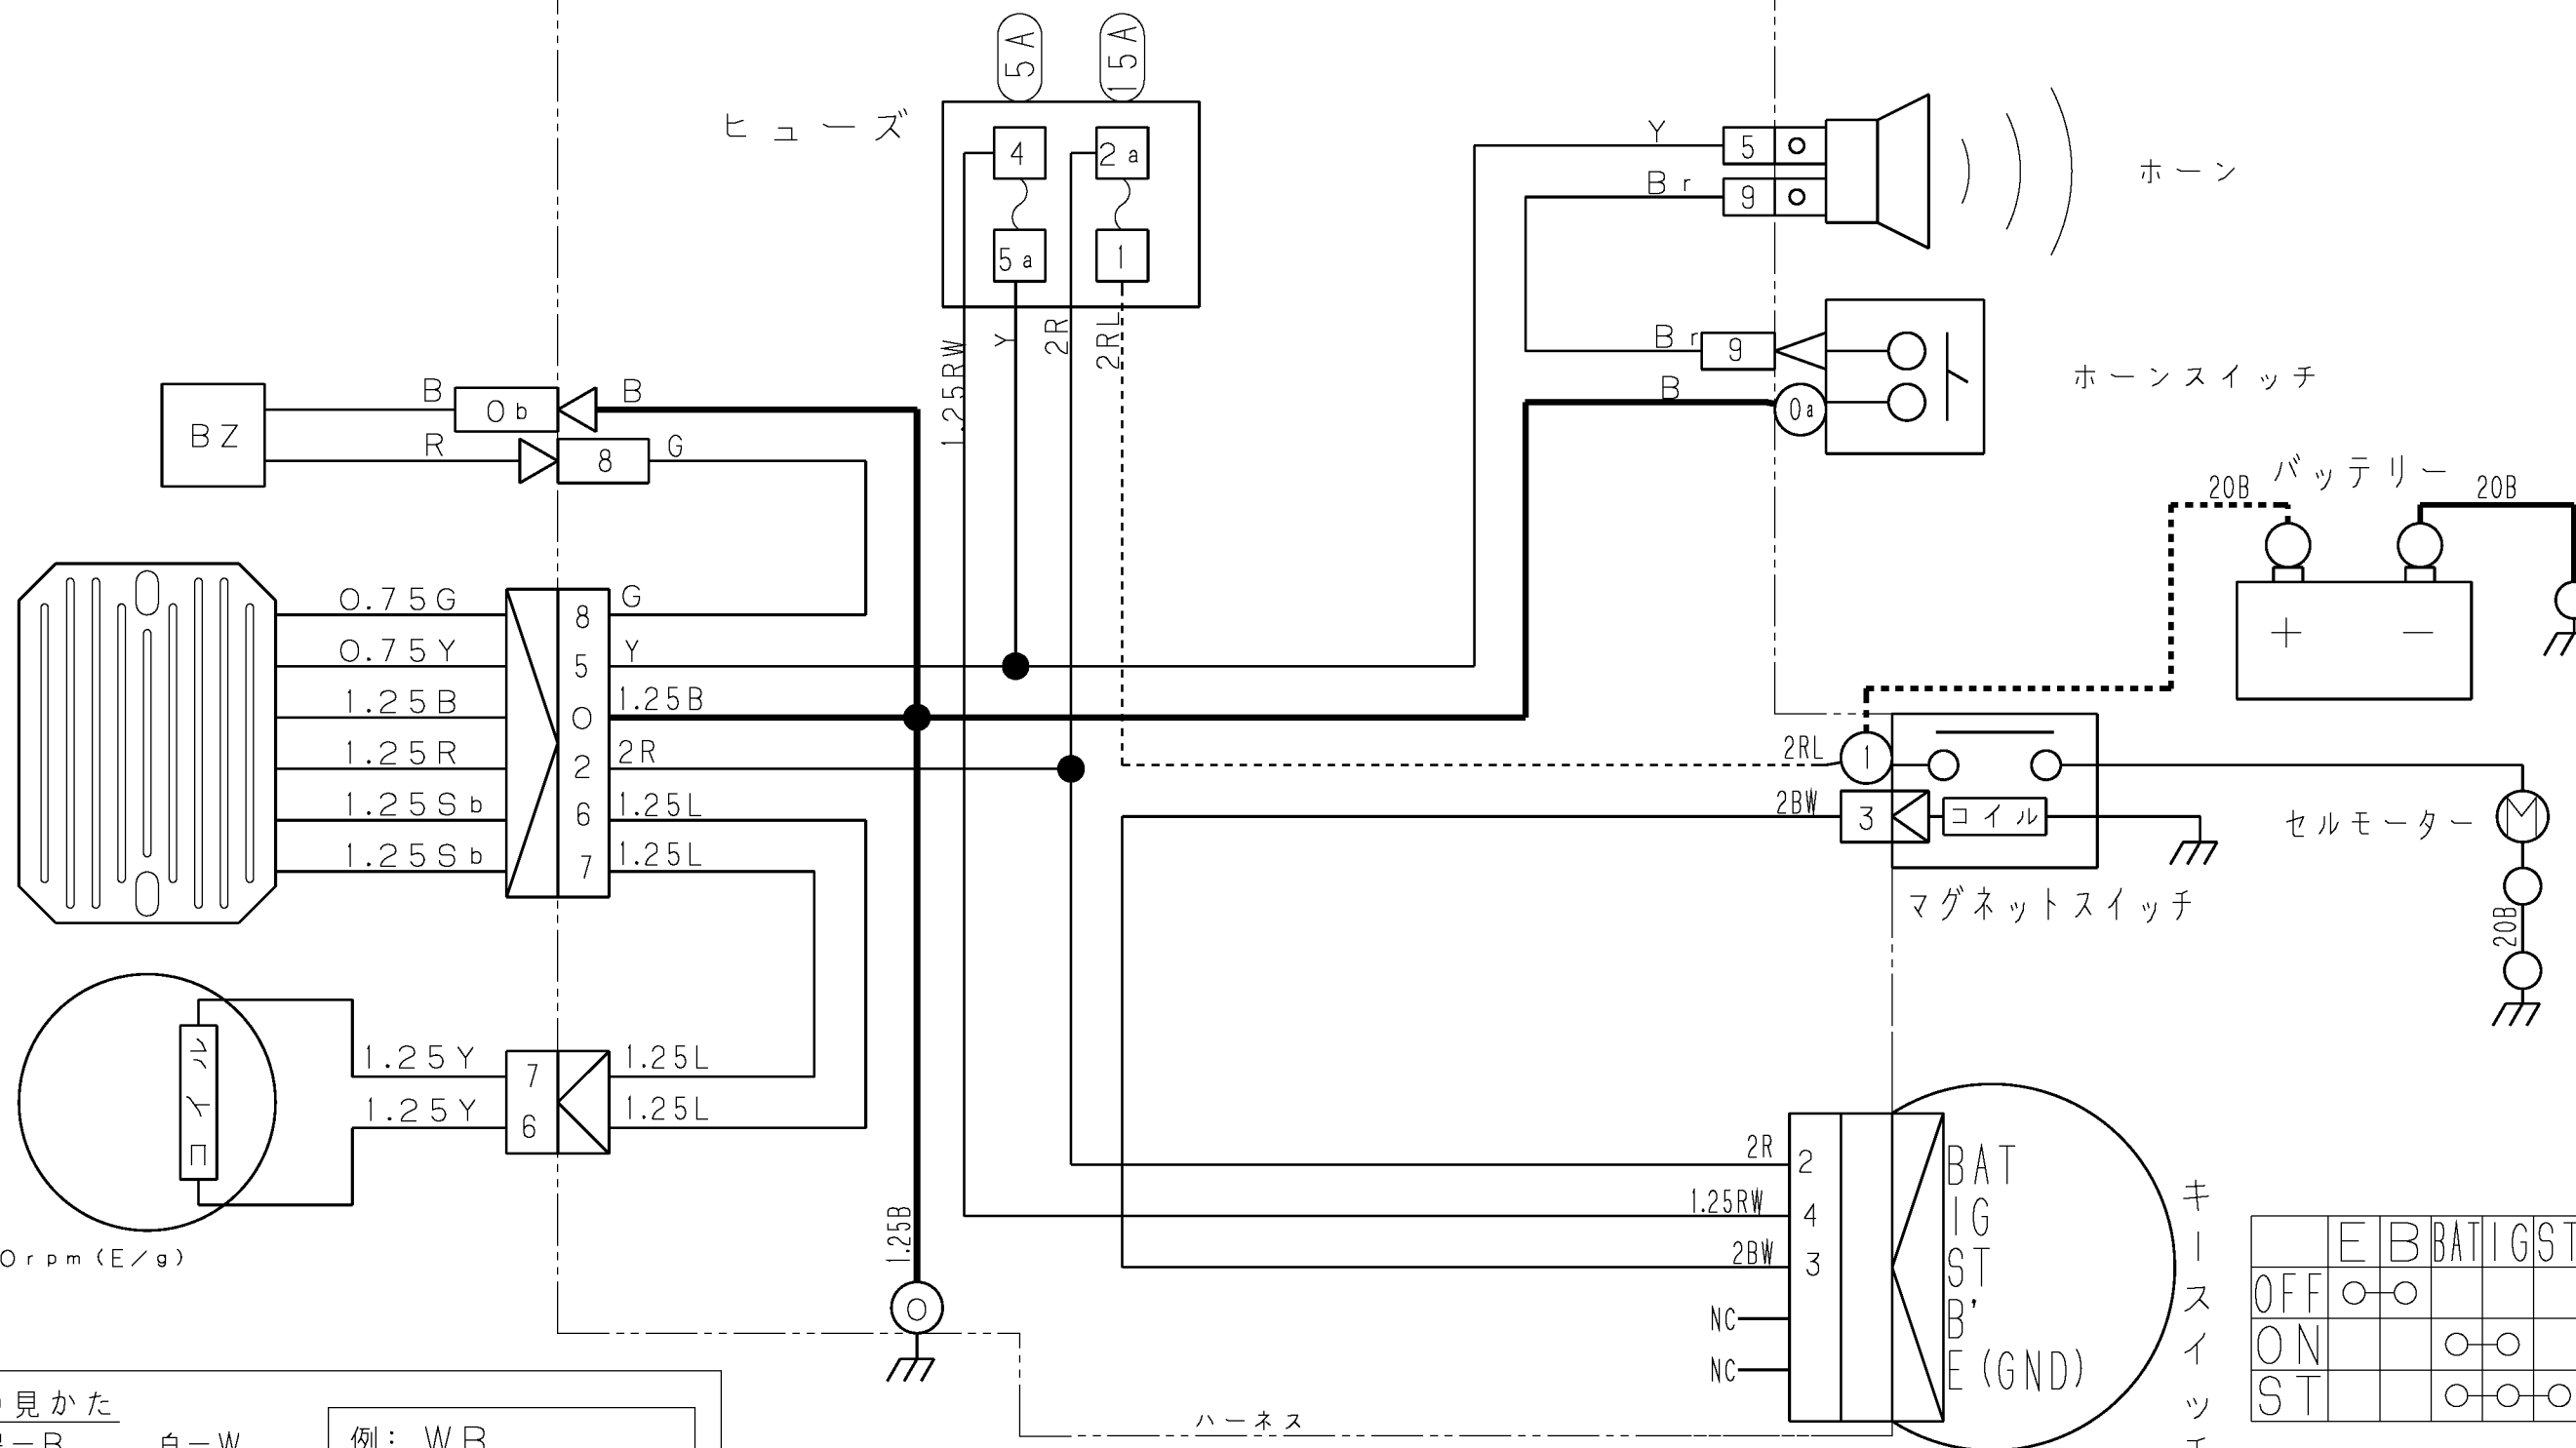

ブザー  
(ユーザー手配)

レギュレータ  
調整電圧 14.5V

発電コイル  
5.0  $\pm$  1.5 A / 2600 rpm (E/g)

ヒューズ

ホーン

ホーンスイッチ

バッテリー

セルモーター

マグネットスイッチ

キースイッチ

ハーネス

色の見かた

- 黒-B
- 赤-R
- 黄-Y
- 青-L
- 桃-P
- 紫-V
- 白-W
- 緑-G
- 茶-Br
- 橙-O
- 若葉-Lg
- 水色-Sb

電線はAV又はAVS線を、指示なきサイズは0.5を示す。

	E	B	BAT	IG	ST
OFF	○-○				
ON			○-○		
ST			○-○	○-○	