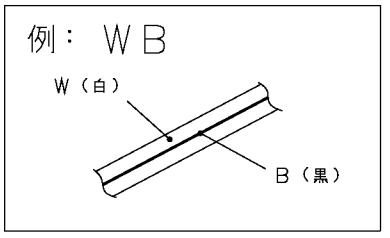

ブザー  
(ユーザー手配)

レギュレータ  
調整電圧 14.5V

発電コイル  
5.0  $\pm$  1.5 A / 2600 rpm (E/g)

ヒューズ

ホーン

ホーンスイッチ

バッテリー

セルモーター

マグネットスイッチ

キースイッチ

ハーネス

色の見かた

- 黒-B
- 赤-R
- 黄-Y
- 青-L
- 桃-P
- 紫-V
- 白-W
- 緑-G
- 茶-Br
- 橙-O
- 若葉-Lg
- 水色-Sb

電線はAV又はAVS線を、指示なきサイズは0.5を示す。

	E	B	BAT	IG	ST
OFF	○-○				
ON			○-○		
ST			○-○	○-○	