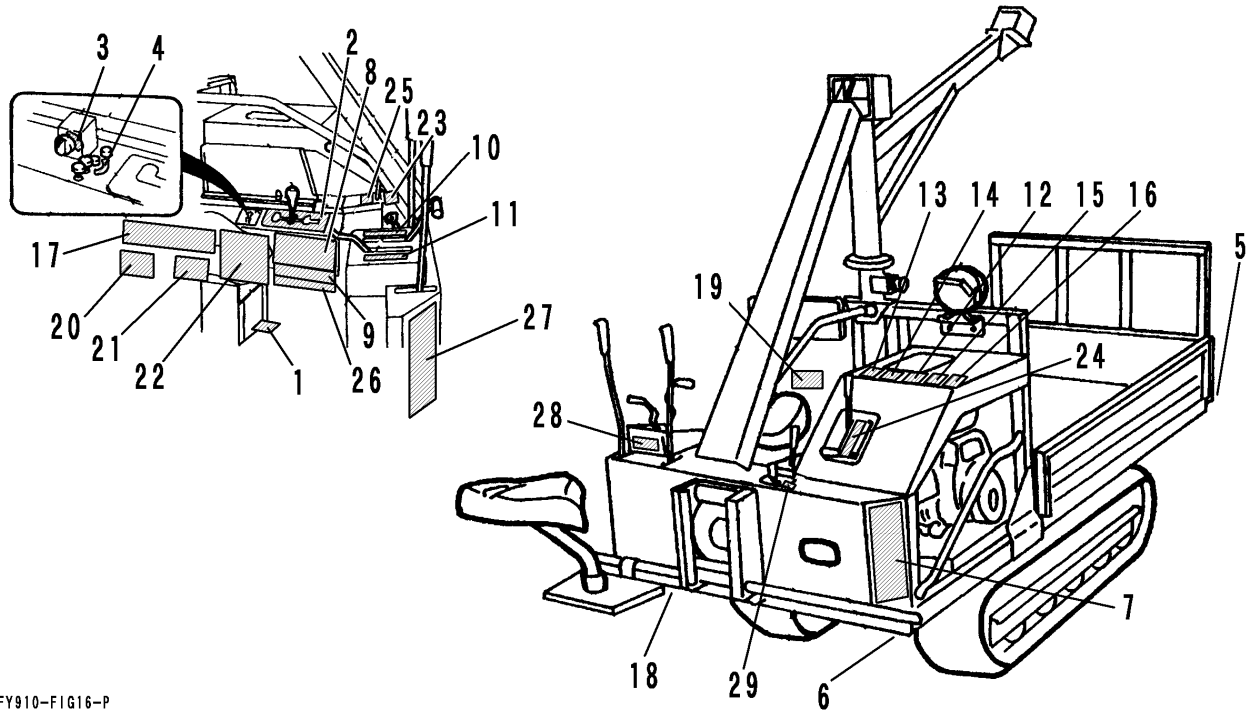

FIG 16 マーク MARK

P-BFY910-FIG16-P

A	セルナシ
B	セルツキ

見出 NO.	部品番号 PART NO.	部品名称 PART NAME	個数Q'ty		型 寸 DESCRIPTION	適用号機 FROM ~ UP TO SERIAL NO.	備 考 REMARKS
			A	B			
1	3646 5101 000	セイゾウバンゴウ	MARK	1 1			部品供給不可
2	3646 5102 000	ソウコウヘンソクイチ	MARK	1 1			
3	3420 5005 000	スタータイリキリ	MARK	1 1			
4	3420 5004 000	エンジンテシボタン	MARK	1 1			
5	3531 5017 000	ハンシャキョウ	MARK	2 2	赤		
6	3531 5018 000	ハンシャキョウ	MARK	2 2	黄		
7	3407 5013 000	CANYCOM	MARK	1 1			
8	3611 5012 000	オイルテンケン	MARK	1 1			
9	3611 5013 000	ミッションオイル	MARK	1 1			
10	3611 5008 000	ソウコウクラッチ	MARK	1 1			
11	3611 5009 000	チューシャブレーキ	MARK	1 1			
12	3421 6031 000	キケン	MARK	1 1			
13	3421 6032 000	キケン	MARK	1 1			
14	3421 6034 000	キケン	MARK	1 1			
15	3421 6035 000	ケイコク	MARK	1 1			
16	3421 6036 000	ケイコク	MARK	1 1			
17	3611 5011 000	コウドウジョウシャキンシ	MARK	1 1			
18	3527 6012 000	グリース	MARK	4 4			
19	3643 5028 000	チュウイ	MARK	1 1			
20	3646 5124 000	ヒューズ	MARK	1 1			
21	3646 5125 000	ベルトサイズ	MARK	1 1			
22	3646 5127 000	シヨウ	MARK	1 1			
23	3646 5131 000	ウインチレバー	MARK	1 1			
24	3646 5132 000	ウインチクラッチブレーキ	MARK	1 1			
25	3619 5004 000	ゴチュウイウインチ	MARK	1 1			
26	3618 6602 000	ウインチミッションオイル	MARK	1 1			
27	3646 5135 000	ヤマピコ	MARK	1 1			
28	3643 5134 000	チョウカンショウ	MARK	1 1			
29	3619 5003 000	カラピキ	MARK	1 1		NO.6840131 ~	