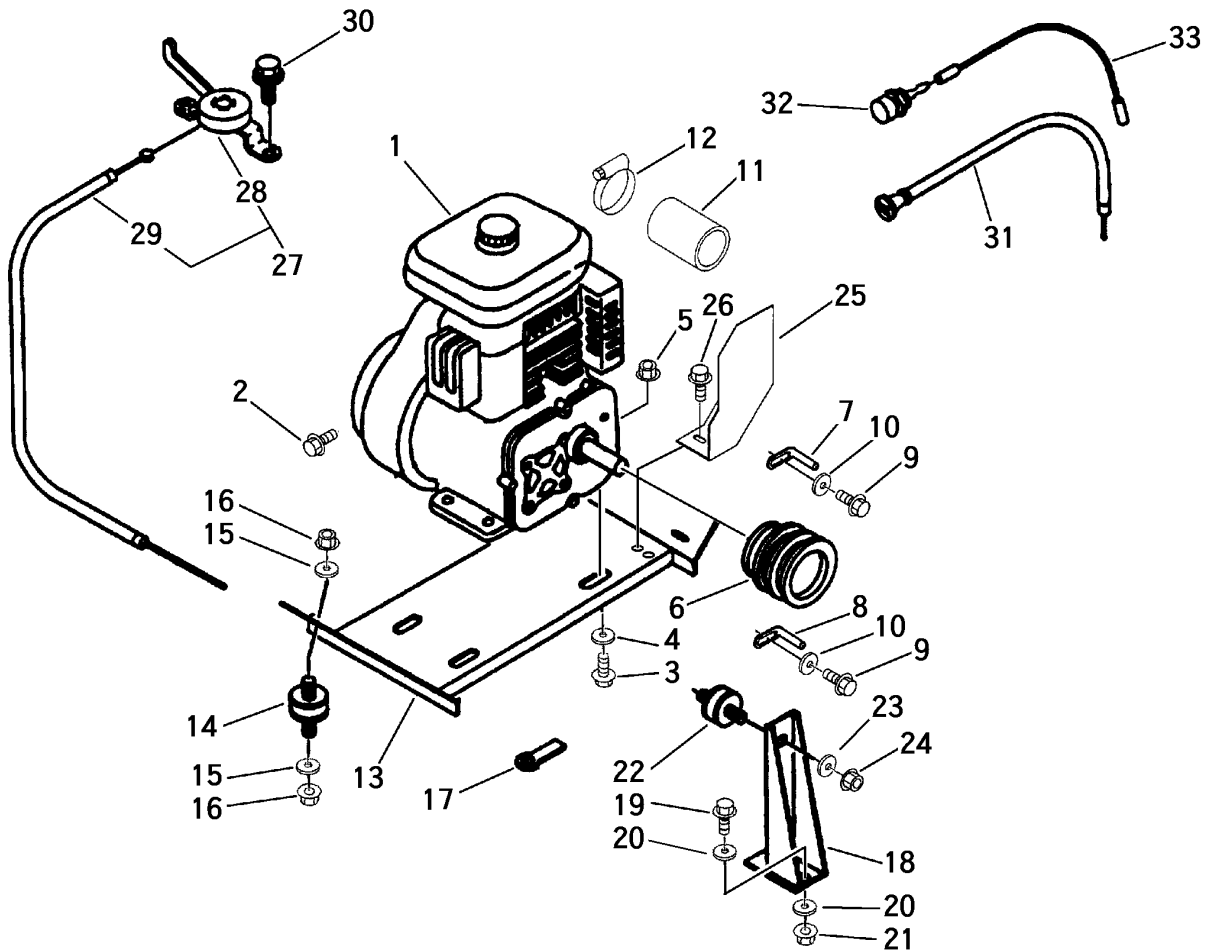

FIG 1 ENGINE ( ROBIN EY28 ~NO.6531435 )

A	Parts for CE Marking	
A	HUTTER specs	NO.6531154~
B	HUTTER specs	~NO.6531153

見出 NO.	部品番号 PART NO.	部品名称		個数Qty		型 寸 DESCRIPTION	適用号機 FROM~UP TO SERIAL NO.	備 考 REMARKS
			PART NAME	A	B			
1	3649 0001 000	エンジン	ENGINE		1	EY280B 71941		
1	3649 0002 000	エンジン	ENGINE	1		EY280B 71950		
2	K700 0106 020	Fボルト	BOLT	2		M6×20		
3	K814 0110 040	Fボルト	BOLT	4	4	M10×40		
4	0350 0141 022	PW	WASHER,PLAIN	4	4	10×22×1.6		
5	F301 0110 000	Fナット	NUT	4	4	M10		
6	3641 0012 000	エンジンプーリ	PULLEY	1	1			
7	3610 0101 000	ベルトストッパー	STOPPER	1	1			
8	3205 0011 000	ベルトストッパー	STOPPER	1	1	B		
9	K110 0108 016	Fボルト	BOLT	2	2	M8×16		
10	0350 0140 822	PW	WASHER,PLAIN	2	2	8×22×1.6		
11	3649 0011 000	ダクト	DUCT	1	1			
12	3649 0012 000	ABAバンド	CLIP	1	1			
13	3649 0201 000	エンジンベース	BASE	1	1			
14	3632 0106 000	ホウシゴム	INSULATOR	4	4	EA1004		
15	0350 0140 822	PW	WASHER,PLAIN	6	6	8×22×1.6		
16	F301 0108 000	Fナット	NUT	8	8	M8		
17	0050 2108 083	クランプ	CLAMP	1	1			
18	3649 0211 000	サポート	SUPPORT	1	1			
19	K710 0108 020	Fボルト	BOLT	2	2	M8×20		
20	0350 0140 822	PW	WASHER,PLAIN	4	4	8×22×1.6		
21	F301 0108 000	Fナット	NUT	2	2	M8		
22	3632 0106 000	ホウシゴム	INSULATOR	1	1	EA1004		
23	0350 0140 822	PW	WASHER,PLAIN	1	1	8×22×1.6		