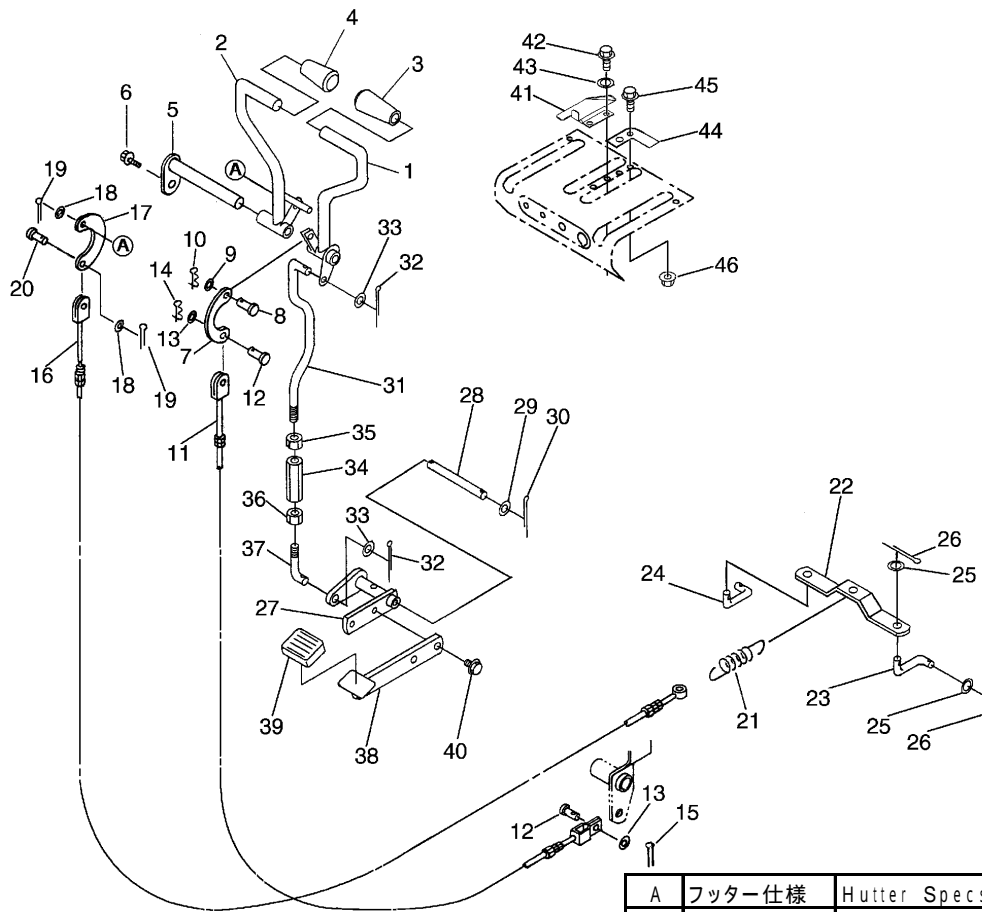

3659 310 ブレーキ&クラッチレバー BRAKE&CLUTCH LEVER

A	フッター仕様	Hutter Specs	~ NO.6090445
B	C E 仕様	CE Specs	
B	U.S.A.仕様	U.S.A. Specs	
B	フッター仕様	Hutter Specs	NO.6090446 ~

見出 NO.	部品番号 PART NO.	部品名称 PART NAME	個数Q'ty A B	型 寸 DESCRIPTION	適用号機 FROM ~ UP TO SERIAL NO.	備 考 REMARKS
1	3659 3101 000	レバ- LEVER	1			CLUTCH
2	3659 3105 000	レバ- LEVER	1			BRAKE
1	3659 3121 000	レバ- LEVER		1		CLUTCH
2	3636 3104 000	レバ- LEVER		1		BRAKE
3	0691 0012 250	グリップ GRIP	1	1 黒		
4	0691 0012 251	グリップ GRIP	1	1 赤		
5	3634 3111 000	ピン PIN	1	1		
6	K700 0106 016	ボルト BOLT	1	1 M6 x 16		
7	3611 3209 000	レバ-ア-ム ARM	1	1		RECOMMENDED SPARE PARTS
8	0562 0106 016	ヒアタマピン PIN,CLEVIS	1	1 6 x 16		RECOMMENDED SPARE PARTS
9	0350 0130 613	PW WASHER,PLAIN	1	1 6 x 13 x 1.0		RECOMMENDED SPARE PARTS
10	0523 0106 000	スナップピン PIN,SNAP	1	1 6用		RECOMMENDED SPARE PARTS
11	3627 3225 000	ワイヤ- WIRE	1	1 WG043110		RECOMMENDED SPARE PARTS
12	0562 0108 020	ヒアタマピン PIN,CLEVIS	2	2 8 x 20		RECOMMENDED SPARE PARTS
13	0350 0140 818	PW WASHER,PLAIN	2	2 8 x 18 x 1.6		RECOMMENDED SPARE PARTS
14	0523 0108 000	スナップピン PIN,SNAP	1	1 8用		RECOMMENDED SPARE PARTS
15	0520 0125 016	ワリピン PIN,SPLIT	1	1 2.5 x 16		RECOMMENDED SPARE PARTS
16	3659 3111 000	ブレーキワイヤ- WIRE	1	1		RECOMMENDED SPARE PARTS
17	3616 3009 000	クラッチレバ-ア-ム ARM	1	1		RECOMMENDED SPARE PARTS
18	0350 0140 818	PW WASHER,PLAIN	1	1 8 x 18 x 1.6		RECOMMENDED SPARE PARTS
19	0520 0125 016	ワリピン PIN,SPLIT	1	1 2.5 x 16		RECOMMENDED SPARE PARTS
20	0562 0108 020	ヒアタマピン PIN,CLEVIS	1	1 8 x 20		RECOMMENDED SPARE PARTS
21	3606 2016 000	スプリング SPRING	1	1 #42		RECOMMENDED SPARE PARTS
22	3659 3114 000	プレート PLATE	1	1		
23	3630 3227 000	ブレーキヒキロッドR ROD	1	1		