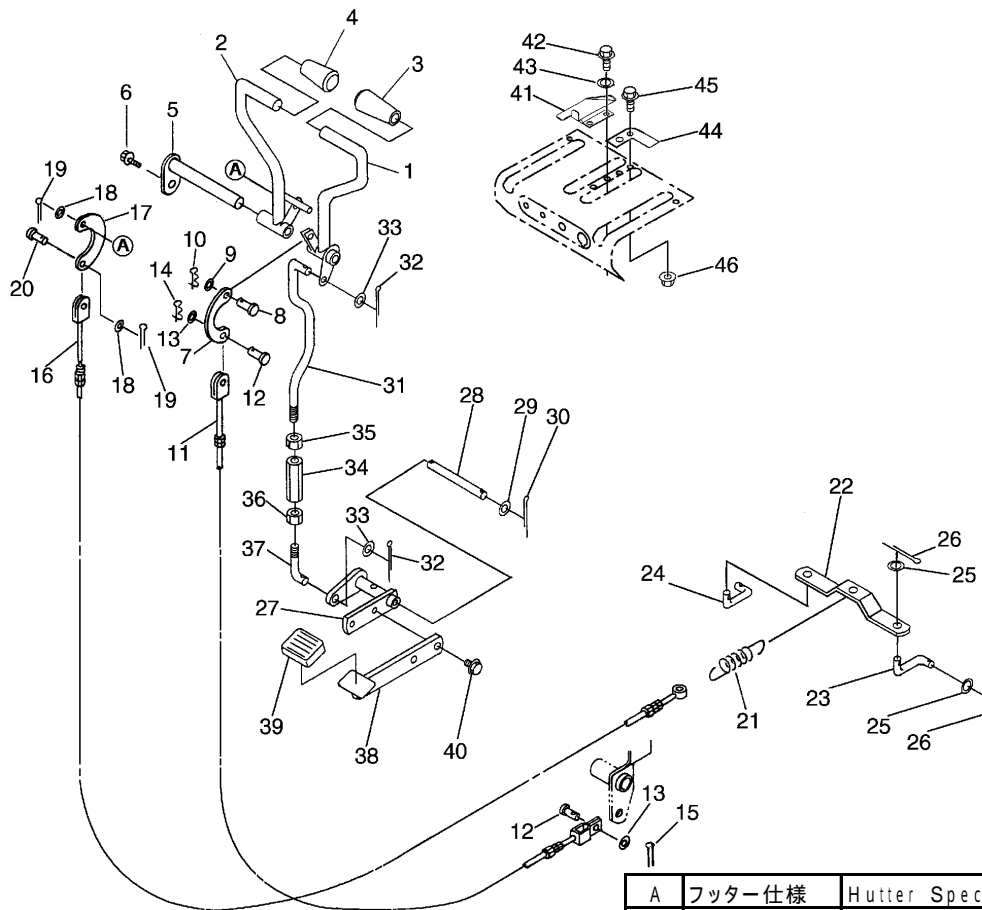

3659 310 ブレーキ&クラッチレバー BRAKE&CLUTCH LEVER

A	フッター仕様	Hutter Specs	~ NO.6090445
B	C E 仕様	CE Specs	
B	U.S.A.仕様	U.S.A. Specs	
B	フッター仕様	Hutter Specs	NO.6090446 ~

見出 NO.	部品番号 PART NO.	部品名称 PART NAME	個数Q'ty A B	型 寸 DESCRIPTION	適用号機 FROM - UP TO SERIAL NO.	備 考 REMARKS
24	3630 3228 000	ブレーキピロッドL	1 1	ROD		
25	0350 0140 818	PW	4 4	WASHER,PLAIN	8 x 18 x 1.6	
26	0520 0125 016	ワシピン	4 4	PIN,SPLIT	2.5 x 16	
27	3659 3151 000	ブラケット	1 1	BRACKET		
28	3659 3154 000	シャフト	1 1	SHAFT		
29	0350 0161 630	PW	2 2	WASHER,PLAIN	16 x 30 x 3.2	
30	0520 0132 032	ワシピン	2 2	PIN,SPLIT	3.2 x 32	
31	3659 3155 000	ロッド	1 1	ROD		RECOMMENDED SPARE PARTS
32	0520 0125 016	ワシピン	2 2	PIN,SPLIT	2.5 x 16	
33	0350 0140 818	PW	2 2	WASHER,PLAIN	8 x 18 x 1.6	
34	3208 3410 000	ターンバックル	1 1	BUCKLE	M8 x 50	RECOMMENDED SPARE PARTS
35	A301 0108 003	ナット	1 1	NUT	M8 3種	RECOMMENDED SPARE PARTS
36	A301 2108 003	ナット	1 1	NUT	M8L3種	RECOMMENDED SPARE PARTS
37	3634 4702 000	ロッド	1 1	ROD	L-064	RECOMMENDED SPARE PARTS
38	3659 3161 000	ペダル	1 1	PEDAL		
39	3709 3114 000	ペダルパッド	1 1	RUBBER	TP-2278	RECOMMENDED SPARE PARTS
40	K710 0108 025	Fボルト	2 2	BOLT	M8 x 25	
41	3654 1555 000	バックプレート	1 1	PLATE		
42	K700 0106 010	Fボルト	2 2	BOLT	M6 x 10	
43	0350 0130 613	PW	2 2	WASHER,PLAIN	6 x 13 x 1.0	
44	3635 7011 000	ストッパ	1 1	STOPPER		
45	K700 0106 016	Fボルト	1 1	BOLT	M6 x 16	
46	F300 0106 000	Fナット	1 1	NUT	M6