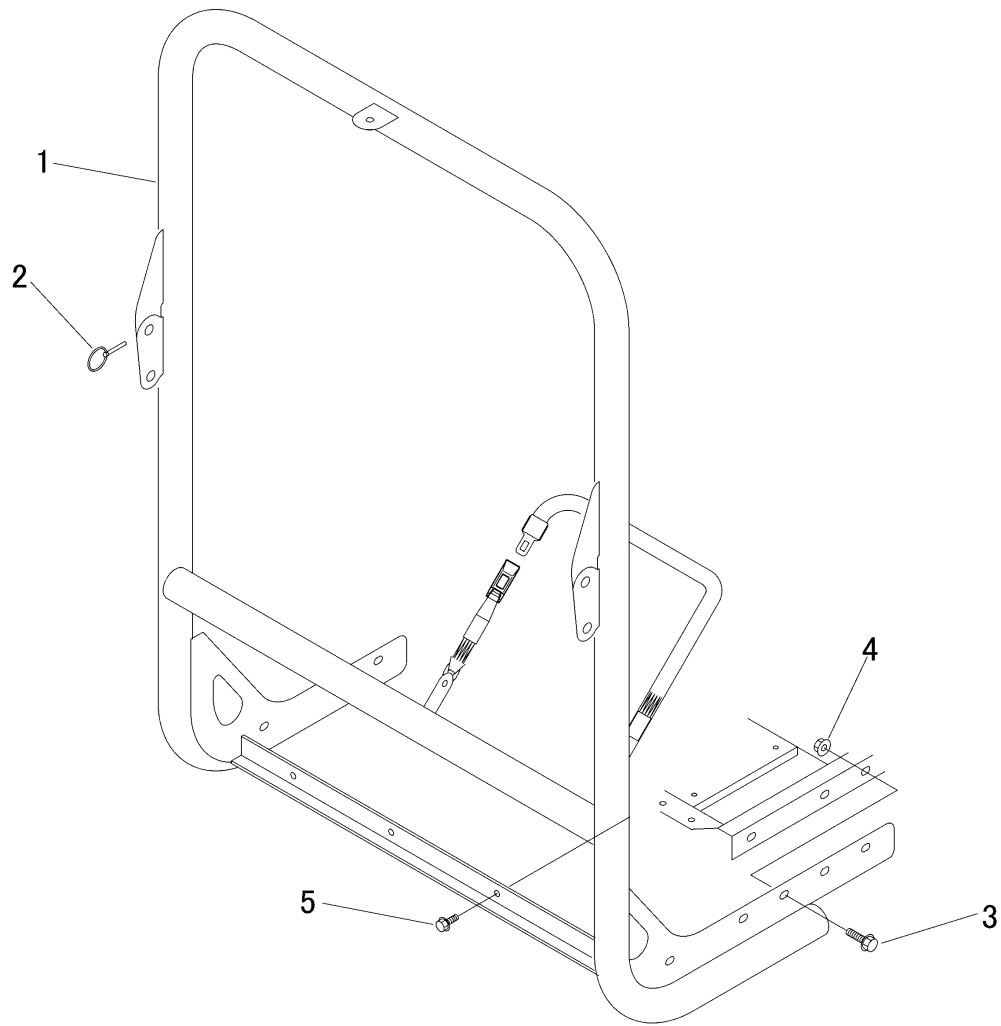

3668 170A ROPSパークミタテ (U.S.A.仕様)
 ROLL OVER BAR EQUIPMENT (U.S.A. Specs)

見出 NO.	部品番号 PART NO.	部品名称	PART NAME	個数 Q'ty	型 寸 DESCRIPTION	適用号機 FROM ~ UP TO SERIAL NO.	備 考 REMARKS
1	3668 1701 000	ROPSバ - Assy	ROLL OVER BAR	1			
2	3629 4724 000	リンクピン	PIN	2			
3	K712 0112 030	Fボルト	BOLT	6	M12 × 30 (P=1.25)		
4	F303 0112 000	Fナット	NUT	6	M12 (P=1.25)		
5	K814 0110 040	Fボルト	BOLT	4	M10 × 40 (8T)		