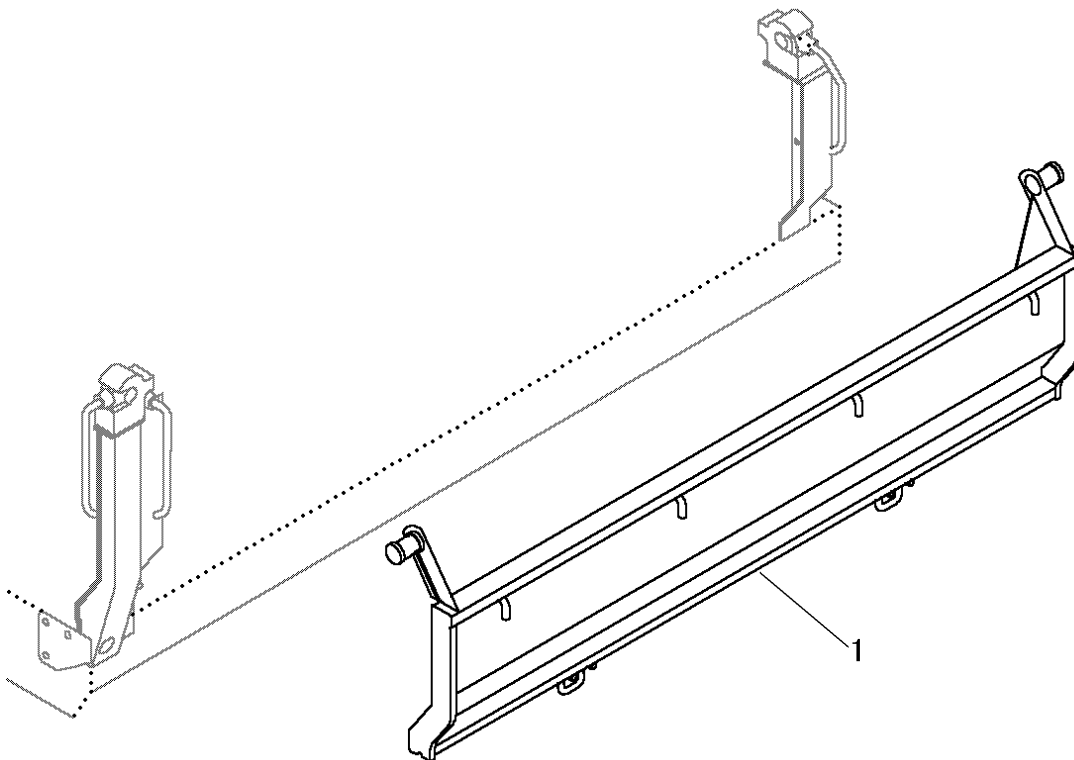

3647 430A サイドゲートクミタテ (三転ダンプ)
SIDE GATE EQUIPMENT (3-WAY DUMPING)

見出 NO.	部品番号 PART NO.	部品名称	PART NAME	個数 Q'ty	型 寸 DESCRIPTION	適用号機 FROM ~ UP TO SERIAL NO.	備 考 REMARKS
1	3647 4301 000	サイドゲート	SIDE GATE	2			