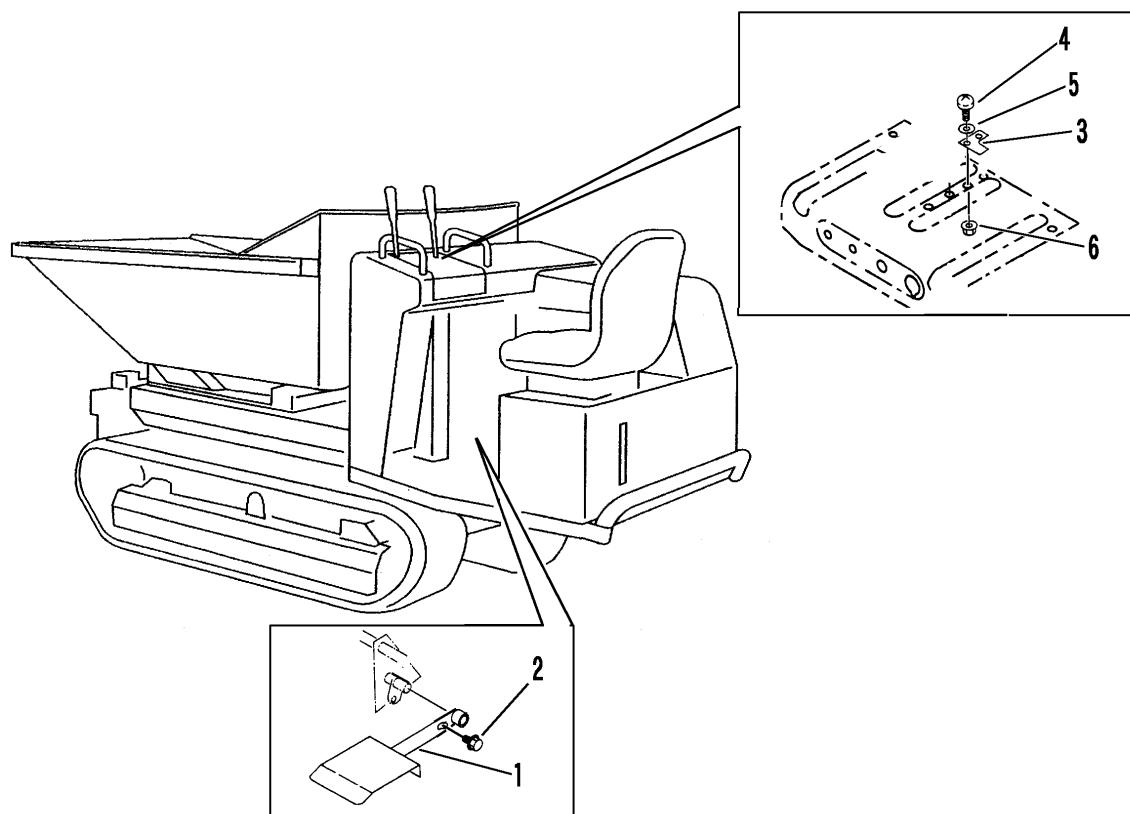

3669 700A アンゼンソウチクミタテ  
DEADMAN'S CONTROL BRAKE EQUIPMENT

見出 NO.	部品番号 PART NO.	部品名称	PART NAME	個数 Q'ty	型 寸 DESCRIPTION	適用号機 FROM ~ UP TO SERIAL NO.	備 考 REMARKS
1	3669 7001 000	ペダル	PEDAL	1			
2	K710 0110 020	Fボルト	BOLT	1	M10×20(7T)		
3	3635 7011 000	ストッパ	PLATE	1			
4	A242 0106 016	ナベコネジ	SCREW	1	M6×16(十字穴付き)		
5	0350 0130 613	PW	WASHER	1	6×13×1.0		
6	F300 0106 000	Fナット	NUT	1	M6		