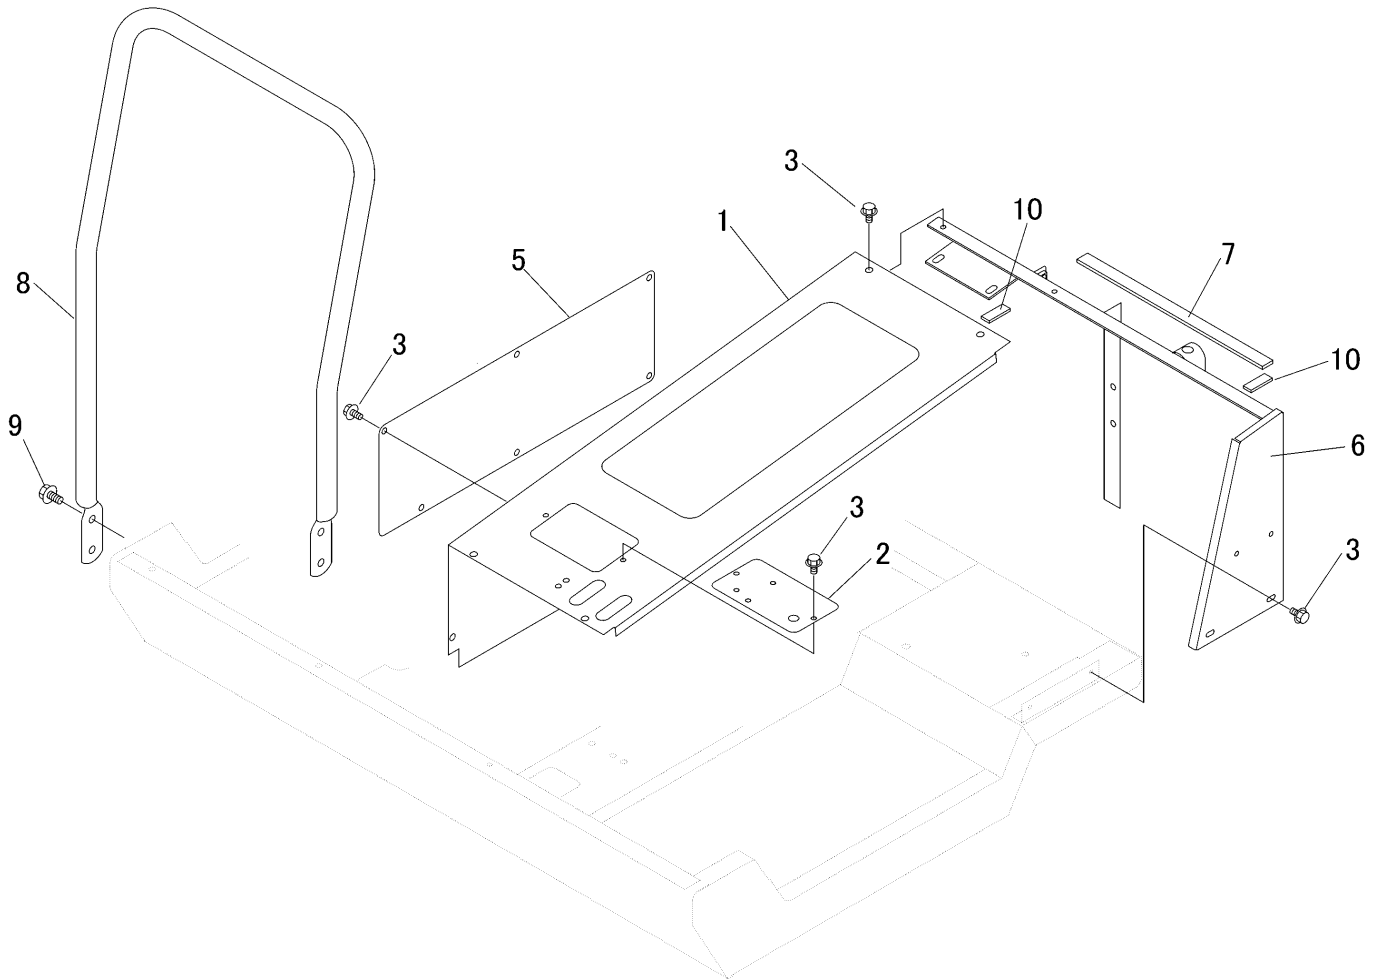

3679 140A ミッションカバー - COVER M

見出	部品番号	部品名称		個数	型 寸	適用号機	備考
NO.	PART NO.		PART NAME	Q'ty	DESCRIPTION	FROM ~ UP TO SERIAL NO.	REMARKS
1	3679 1401 000	カバー -	COVER	1			
2	3679 1423 000	カバー -	COVER	1			
3	K700 0106 014	Fボルト	BOLT	19	M6 x 14(7T)		
5	3679 1407 000	カバー -	COVER	1			
6	3679 1411 000	カバー - ササエ	BRACKET	1			
7	3679 1415 000	インシュレータ	INSULATOR	1			
8	3679 1421 000	ハンドレール	HANDRAIL	1			
9	K710 0110 020	Fボルト	BOLT	4	M10 x 20(7T)		
10	3679 1422 000	インシュレータ	INSULATOR	2			