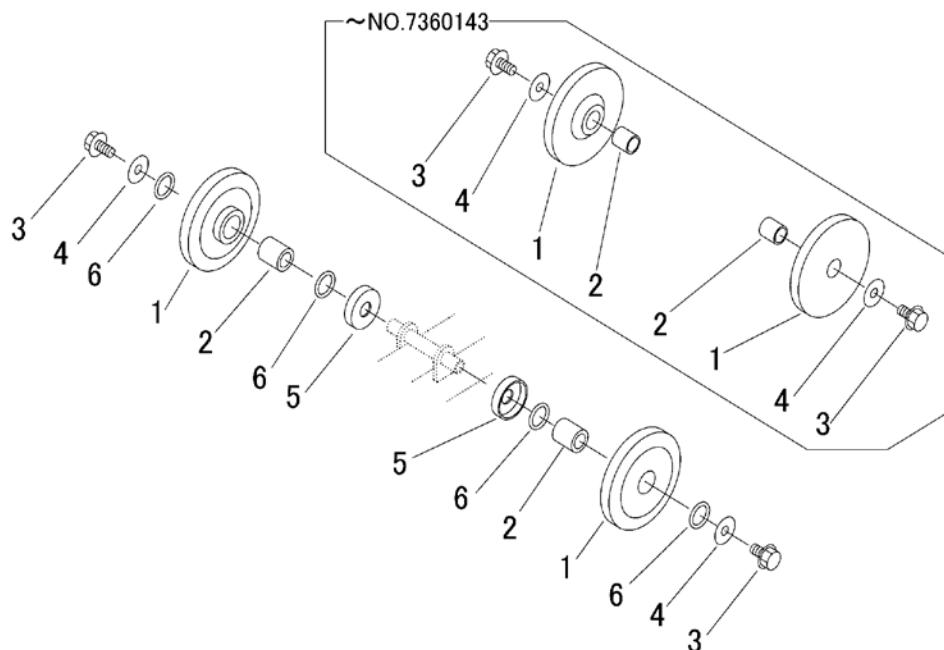

3688 230A アッパーローラ Upper Roller

見出 NO.	部品番号 PART NO.	部品名称 PART NAME	個数 Q'ty	型 寸 DESCRIPTION	互換性 R/P	適用号機 FROM ~ UP TO SERIAL NO.	備 考 REMARKS
1	3688 2311 000	アッパローラ	4	UPPER ROLLER		~NO.7360143	
1	3688 2312 000	アッパローラ	4	UPPER ROLLER	D	NO.7360144~	
2	3688 2307 000	カラー	4	COLLAR		~NO.7360143	
2	3688 2315 000	カラー	4	COLLAR	D	NO.7360144~	
3	K710 0610 020	Fボルト	4	BOLT		~NO.7360143	
3	K710 0610 025	Fボルト	4	BOLT	D	NO.7360144~	
4	0350 0161 030	PW	4	WASHER			
5	3688 2316 000	ダストカバー	4	CAP	D	NO.7360144~	
6	0830 0100 250	リング	8	O RING	D	NO.7360144~	

注) NO.1,NO.2,NO.3,NO.5,NO.6 のセット交換にて、新旧部品の互換性があります。