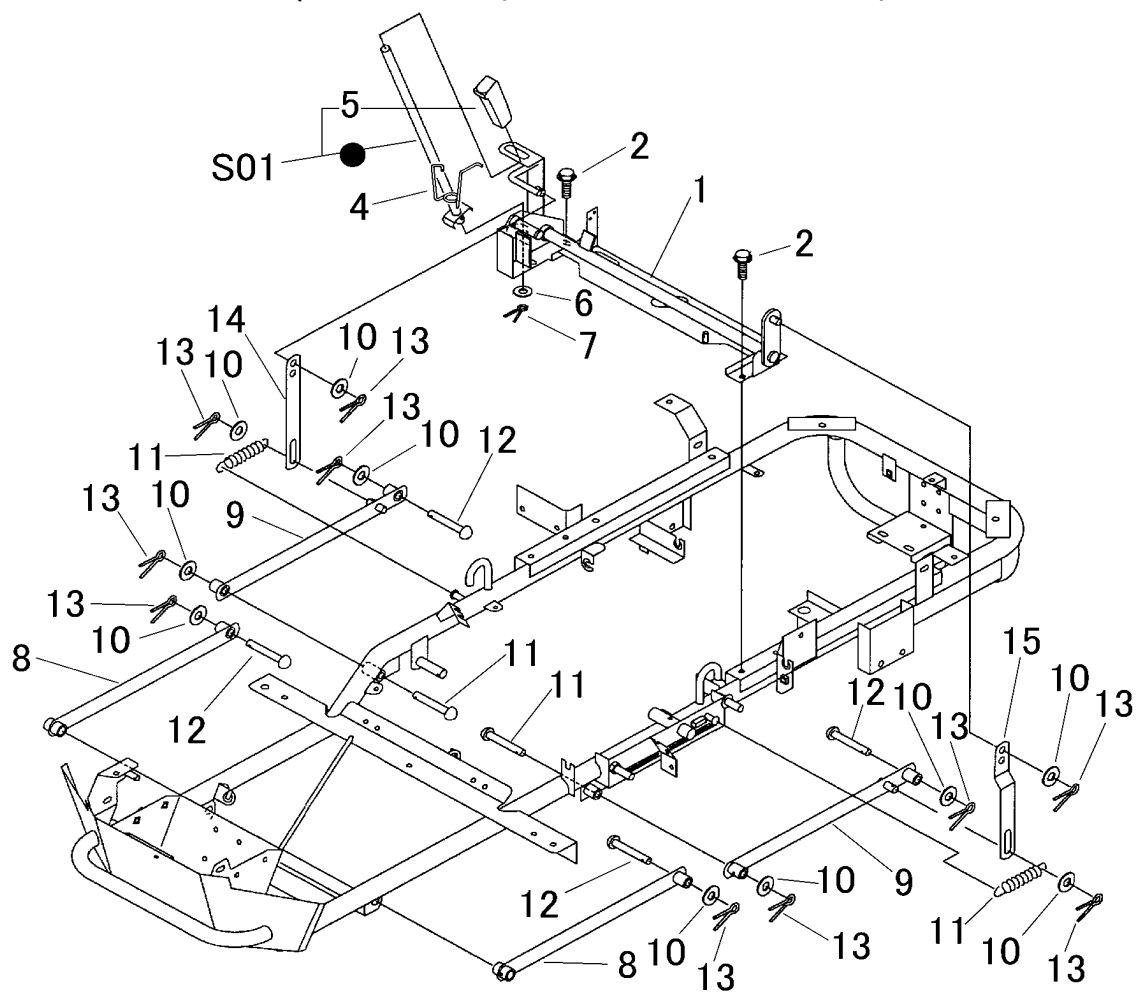

5306 400A カリハリリンクミタテ(国内仕様)
LINK EQUIPMENT(DOMESTIC SPECS)

見出 NO.	部品番号 PART NO.	部品名称 PART NAME	個数 Q'ty	型 寸 DESCRIPTION	適用号機 FROM ~ UP TO SERIAL NO	備 考 REMARKS
1	5306 4001 001	リンクコブ'	1	LINK		
2	K110 0108 016	Fボルト	4	BOLT M8 × 16		
4	5313 4013 000	スプリング'	1	SPRING		
5	0692 0015 350	グリップ'	1	GRIP		
6	0350 0161 630	PW	1	WASHER,PLAIN 16 × 30 × 3.0		
7	0520 0132 032	ワリピン	1	PIN,SPLIT 3.2 × 32		
8	5306 4017 000	リンク	2	LINK		
9	5306 4021 000	リンク	2	LINK		
10	0350 0151 226	PW	10	WASHER,PLAIN 12 × 26 × 2.3		
11	5305 4029 000	スプリング'	2	SPRING		
12	0560 0112 080	ホイルチューブ'ピン	6	PIN 12 × 80		
13	0520 0132 025	ワリピン	10	PIN,SPLIT 3.2 × 25		
14	5306 4026 000	プレート	1	PLATE		
15	5306 4027 000	プレート	1	PLATE		
S01	5305 9905 000	レバ'-セット	1	LEVER set		