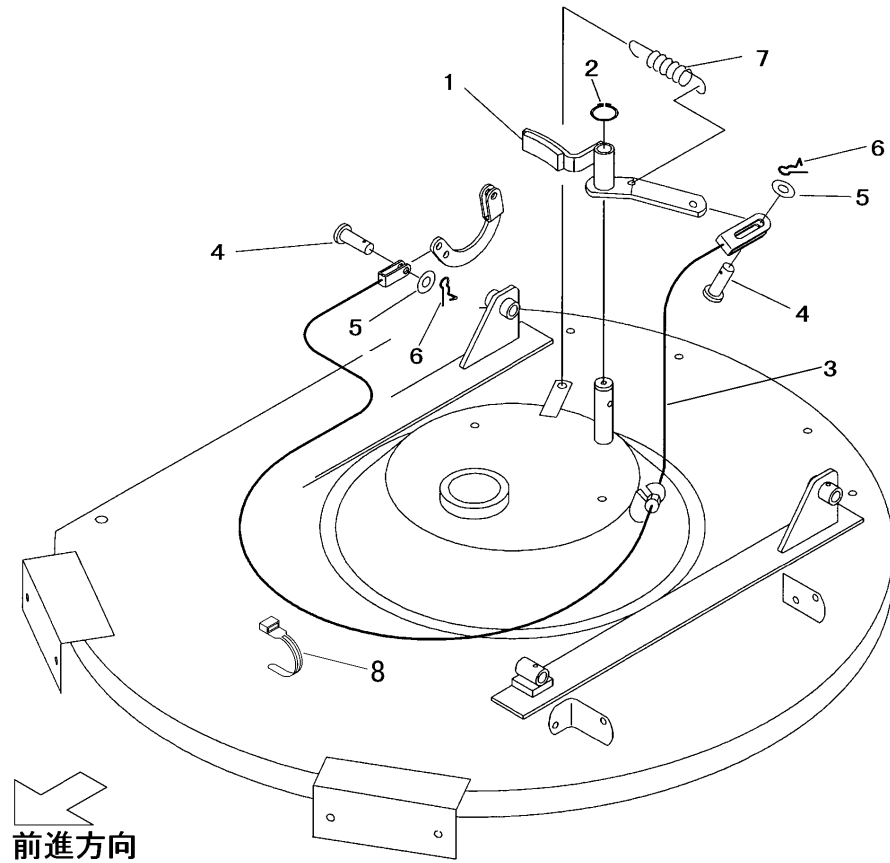

5306 430A カリハブレーキミタテ BLADE BRAKE EQUIPMENT

見出 NO.	部品番号 PART NO.	部品名称 PART NAME	個数 Q'ty	型 寸 DESCRIPTION	適用号機 FROM ~ UP TO SERIAL NO	備考 REMARKS
1	5306 4301 000	カリハブレーキ	1	BRAKE		
2	0740 0001 600	Cリング	1	RING,SNAP	S16	
3	5306 4311 000	ワイヤー	1	WIRE		
4	0562 0108 022	ヒラアタマピン	2	PIN,CLEVIS	8 x 22	
5	0350 0140 818	PW	2	WASHER,PLAIN	8 x 18 x 1.6	
6	0523 0108 000	スナップピン	2	PIN,SNAP	8用	
7	3205 2005 000	スプリング	1	SPRING	#38	
8	3513 3131 000	プラスチックバンド	1	BAND		