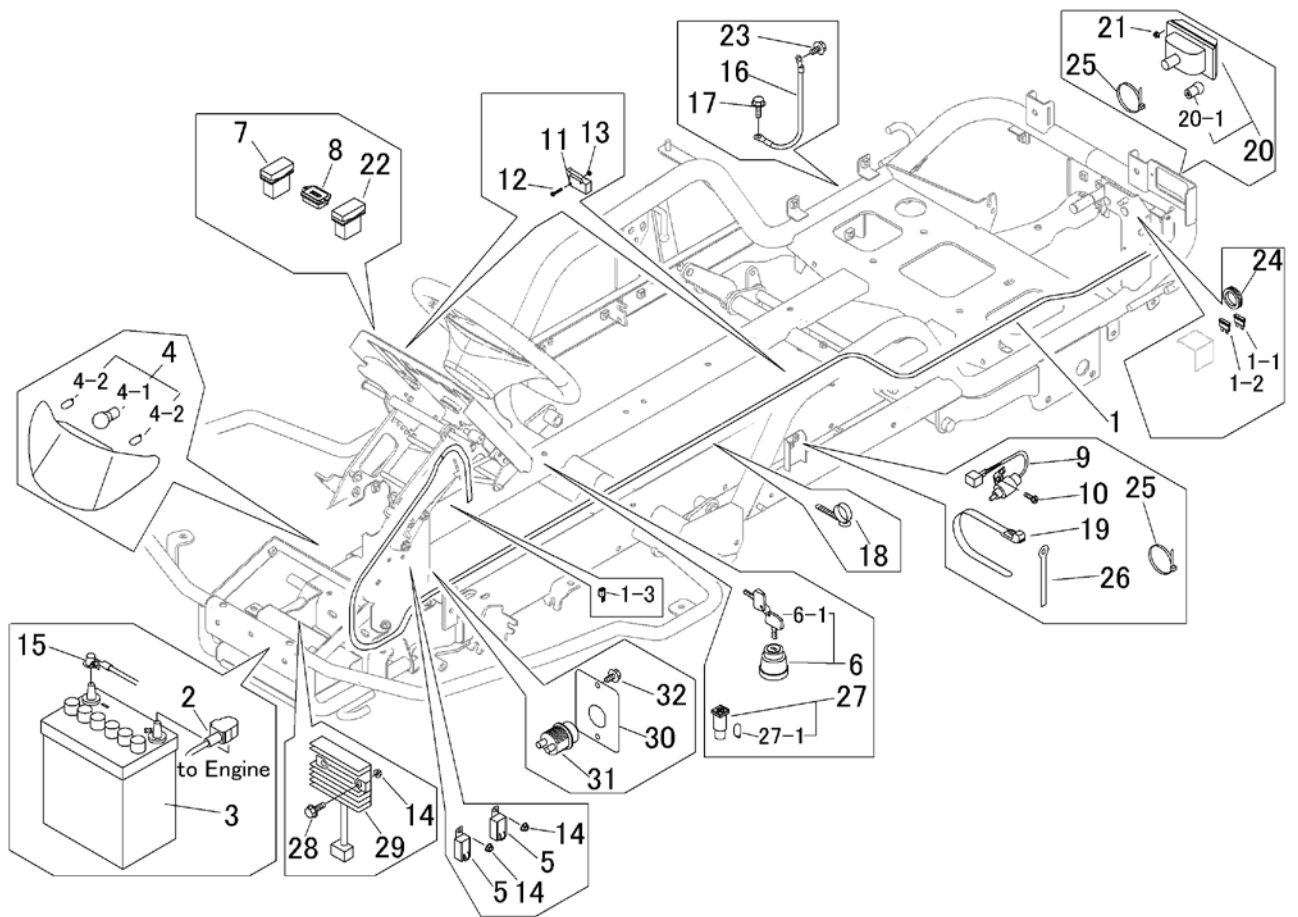

見出	部品番号	部品名称		個数	型 寸	互換性	適用号機	備 考
NO.	PART NO.	PART NAME		Q'ty	DESCRIPTION	R/P	FROM ~ UP TO SERIAL NO.	REMARKS
1	5362 0202 000	ハーネス	HARNESS	1				
1-1	0980 1003 002	ヒューズ*	FUSE	1	30A			
1-2	0980 1001 002	ヒューズ*	FUSE	1	10A			
1-3	5118 0611 300	ダイオード*	DIODE	1				
2	0980 7201 904	フラスコード*	CODE	1	20-L1900			
3	3705 3901 000	バッテリー	BATTERY	1	40B19R			
4	5332 0203 000	ランプ*	LAMP	1				
4-1	5332 0203 100	バルブ*	BULB	1	12V25W/25W			
4-2	0980 8120 348	バルブ*	BULB	2	12V3.4W			
5	3714 0491 000	リレー	RELAY	2				
6	3718 0425 000	メインスイッチAssy	SWITCH Assy	1				
6-1	3718 0425 100	キーAssy	KEY	1				
7	5332 0205 000	スイッチ	SWITCH	1				
8	5313 0205 000	アワメータ	METER	1				
9	5310 0208 000	スイッチ	SWITCH	1				
10	F204 0105 012	セムスA	BOLT	2				
11	5306 3541 000	スイッチ	SWITCH	2				
12	F242 0103 020	ナベセムスA	SCREW	4				
13	F300 0103 001	Fナット	NUT	4	M3			
14	F300 0106 000	Fナット	NUT	4	M6			
15	3643 0217 000	マイナスコード*	MINUSCODE	1				
16	3522 0231 000	マイナスコード*	MINUSCODE	2				
17	3522 0238 100	タップタイト	TAPTIGHT	3				
18	3712 0315 000	クリップ*	CLIP	5				
19	3637 0254 000	プラスチックバンド*	BAND	9				

見出	部品番号	部品名称		個数	型 寸	互換性	適用号機	備 考
NO.	PART NO.	PART NAME		Qty	DESCRIPTION	R/P	FROM ~ UP TO SERIAL NO.	REMARKS
20	3714 0441 000	バックアップライト	LAMP	1				
20-1	0980 8121 502	バルブ	BULB	1	12V15W			
21	F300 0104 001	Fナット	NUT	2	M4			
22	5332 0206 000	スイッチ	SWITCH	1				
23	K700 0106 012	Fボルト	BOLT	1	M6*12(7T)			
24	0040 1303 600	グロメット	GROMMET	2				
25	5210 0099 100	SKバンド	BAND	1				
26	0050 2108 083	クランプ	CLAMP	1	L80			
27	3670 0513 000	ランプ	LAMP	1	RED			
27-1	0980 8120 348	バルブ	BULB	1	12V3.4W			
28	K804 0106 025	Fボルト	BOLT	2	M6*25			
29	3570 0644 000	レギュレータ	REGULATOR	1				
30	5347 0207 000	プレート	PLATE	1				
31	5347 0208 000	スイッチ	SWITCH	1				
32	K710 0108 016	Fボルト	BOLT	2	M8*16(7T)			