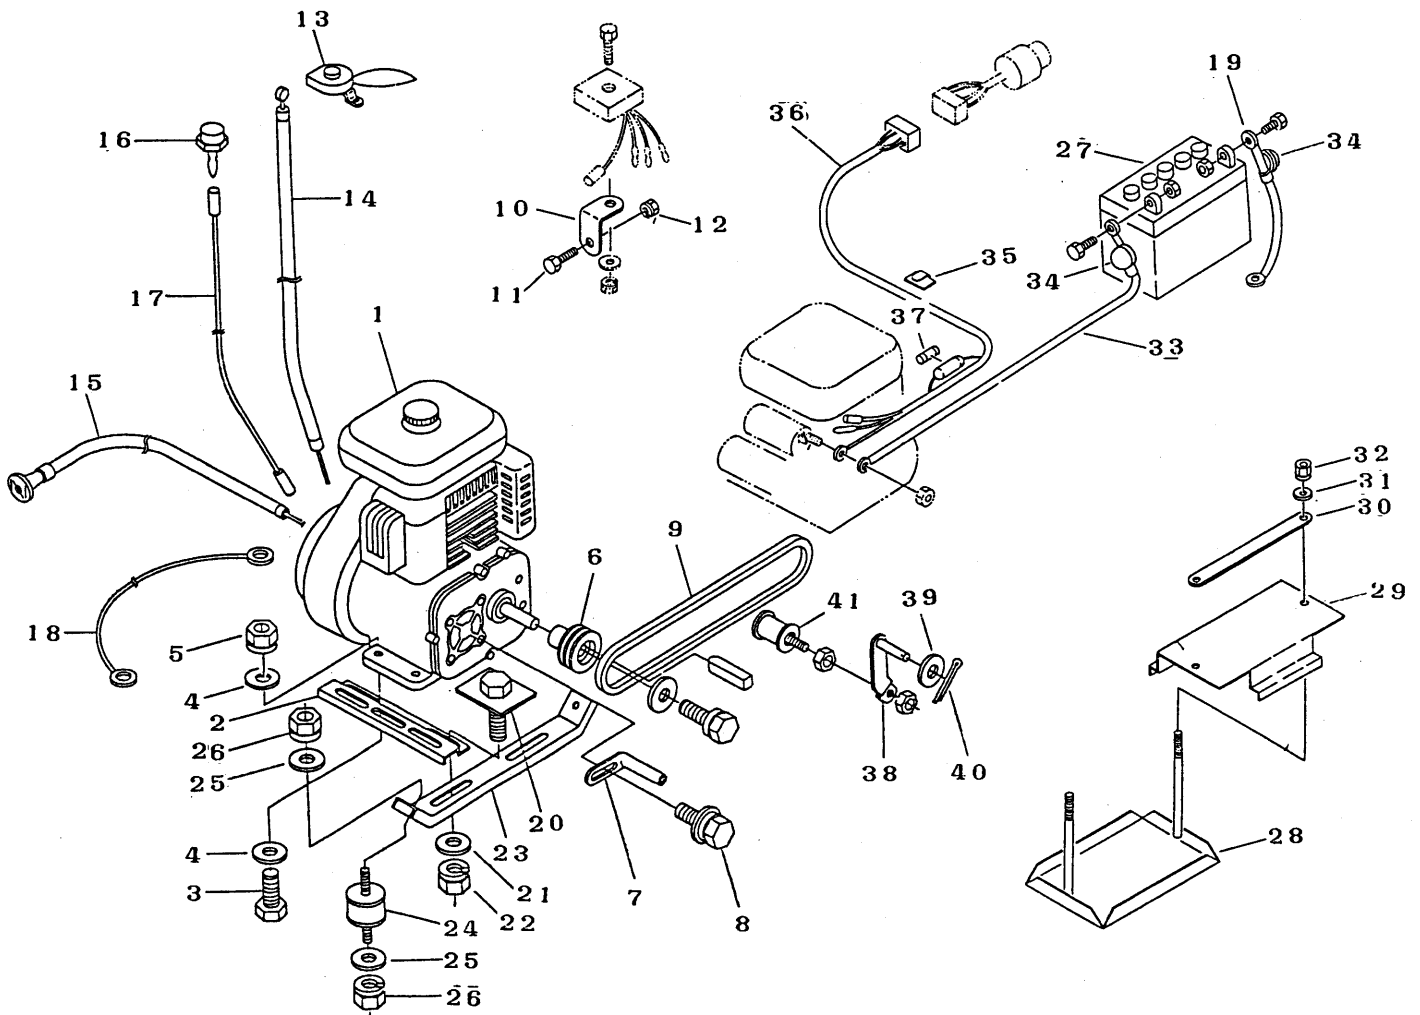

FIG 1 エンジン ENGINE (クボタ)

見出 KeyNo	部品番号 Parts No.	部品名称 Parts Name		個数 Q'ty		型寸 script	備考 Remarks
					C		
1	34070001000	エンジン	ENGINE	1		GS200GCL	13941-00000
1	34070003000	エンジン	ENGINE	1		GS230-2GCL-S	12248-00000
2	34080102000	エンジンベース	BASE engine	2	2		
3	A1000110040	ボルト	BOLT	4	4	M10*40	
4	03500141022	PW	WASHER	8	8	10*22*1.6	
5	H3000110001	Sナット	NUT spring	4	4	M10	
6	34080005000	エンジンプーリ	PULLEY engine	1	1		
7	32050011000	ベルトストッパー	STOPPER belt	2	2		
8	H1040108016	セムスB	BOLT with washer	2	2	M8*16	
9	08521300033	Vベルト	BELT V	2	2	SB-33	
10	37050023000	レクチファイヤートリツケ	PLATE	1			
11	A1000106025	ボルト	BOLT	1	1	M6*25	
12	H3000106001	Sナット	NUT	1		M6	
13	36110051000	スロットルレバー	LEVER throttle	1	1	E321186	
14	32050107000	スロットルワイヤー	WIRE throttle	1	1	WG014024	
15	32050109000	チョークワイヤー	WIRE choke	1	1	WG053023-02	
16	32050102000	押しボタン	SWITCH	1		1716A	
17	34070057000	ワイヤーハーネス	WIRE harness	1	1		
18	36060205000	アースセン	WIRE earth	1		L=350	
19	34070058000	アースセン	WIRE earth	1		L=350	
20	34070104000	トリツケボルト	BOLT	4	4	M10*30	
21	03500141022	PW	WASHER	4	4	10*22*1.6	
22	H3000110001	Sナット	NUT spring	4	4	M10	
23	34070101000	ベースササエ	BRACKET	2	2		
24	32050204000	エバーマウント	RUBBER	4	4	EA1005	