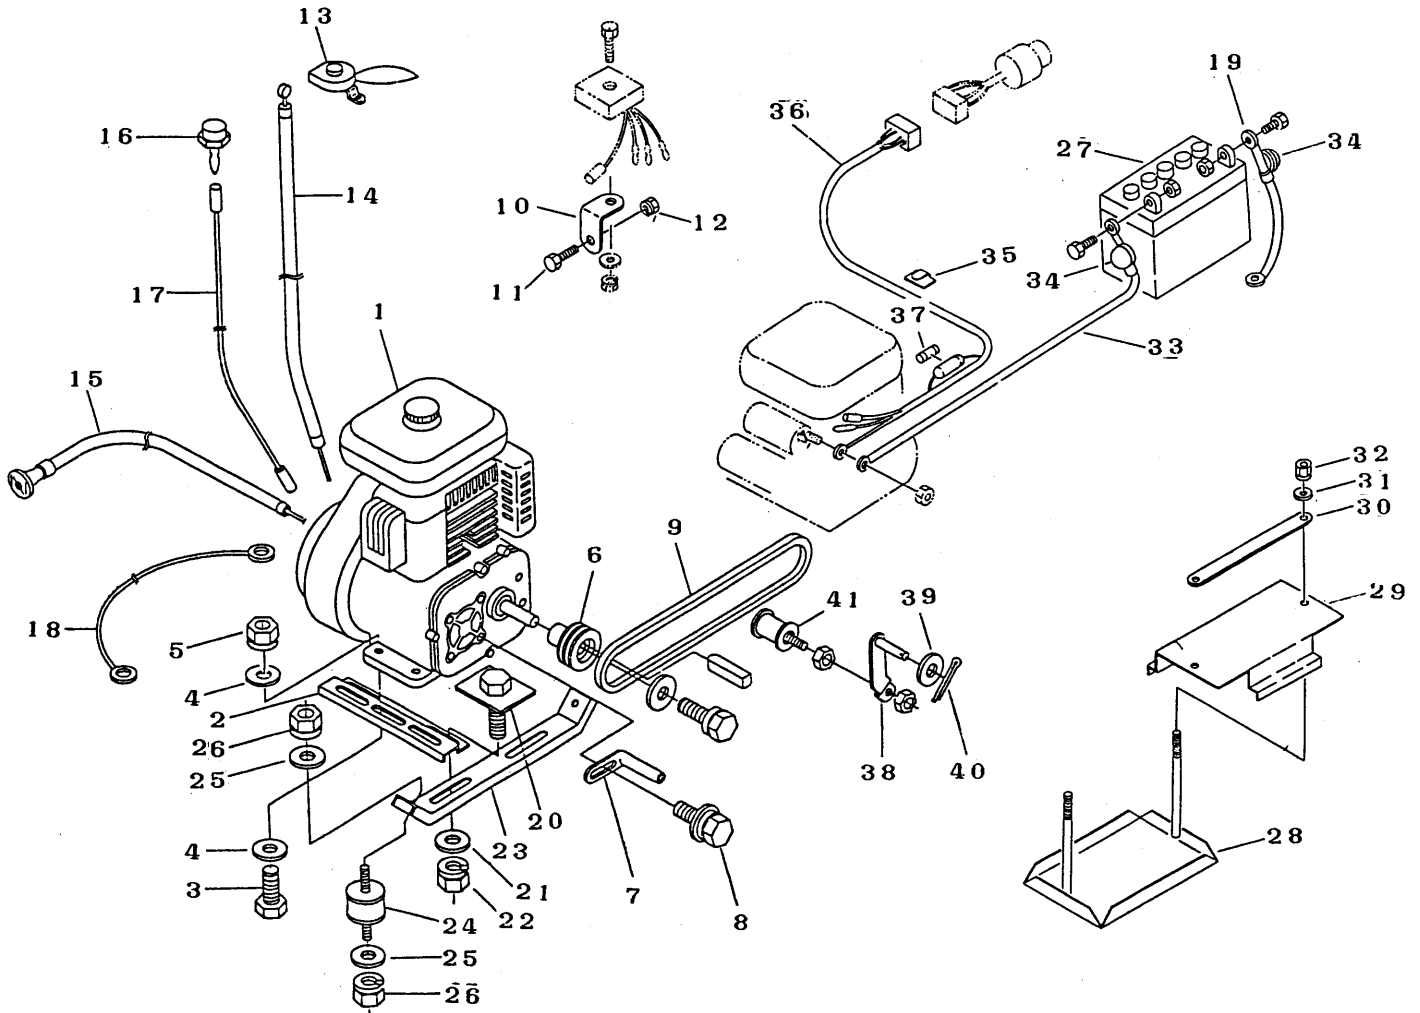

FIG 1 エンジン ENGINE (クボタ)

見出 KeyNo	部品番号 Parts No.	部品名称 Parts Name		個数 Q'ty		型 寸 script	備 考 Remarks
					C		
25	03500140818	PW	WASHER	4	4	8*18*1.6	
26	H3000108001	Sナット	NUT spring	8	8	M8	
27	34070501000	バッテリー	BATTERY	1	1	12N24-4	
28	34070502000	バッテリーウケイタ	PLATE battery	1	1		
29	34070505000	トメブタ	PLATE stopper	1	1		
30	34070506000	ステップイタホキョウ	PLATE	1	1		
31	03500140818	PW	WASHER	2	2	8*18*1.6	
32	H3000108001	Sナット	NUT spring	2	2	M8	
33	34070511000	リードセン	WIRE lead	1	1		
34	34070512000	ターミナルキャップ	CAP	2	2		
35	34070513000	ピタックステッカー	HOOK	4	4		
36	34070515000	ワイヤーハーネス	WIRE harness	1	1		
37	34070518000	ヒューズ	FUSE	1	1	10A	
38	34073001000	テンションアーム	ARM	1	1		
39	03500151326	PW	WASHER	1	1	13*26*2.3	
40	05200125030	ワリピン	PIN split	1	1	φ2.5*30	
41	36113211000	テンションプーリアセンブリ	PULLEY assy	1	1		
42							
43							
44							
45							
46							
47							
48							
49