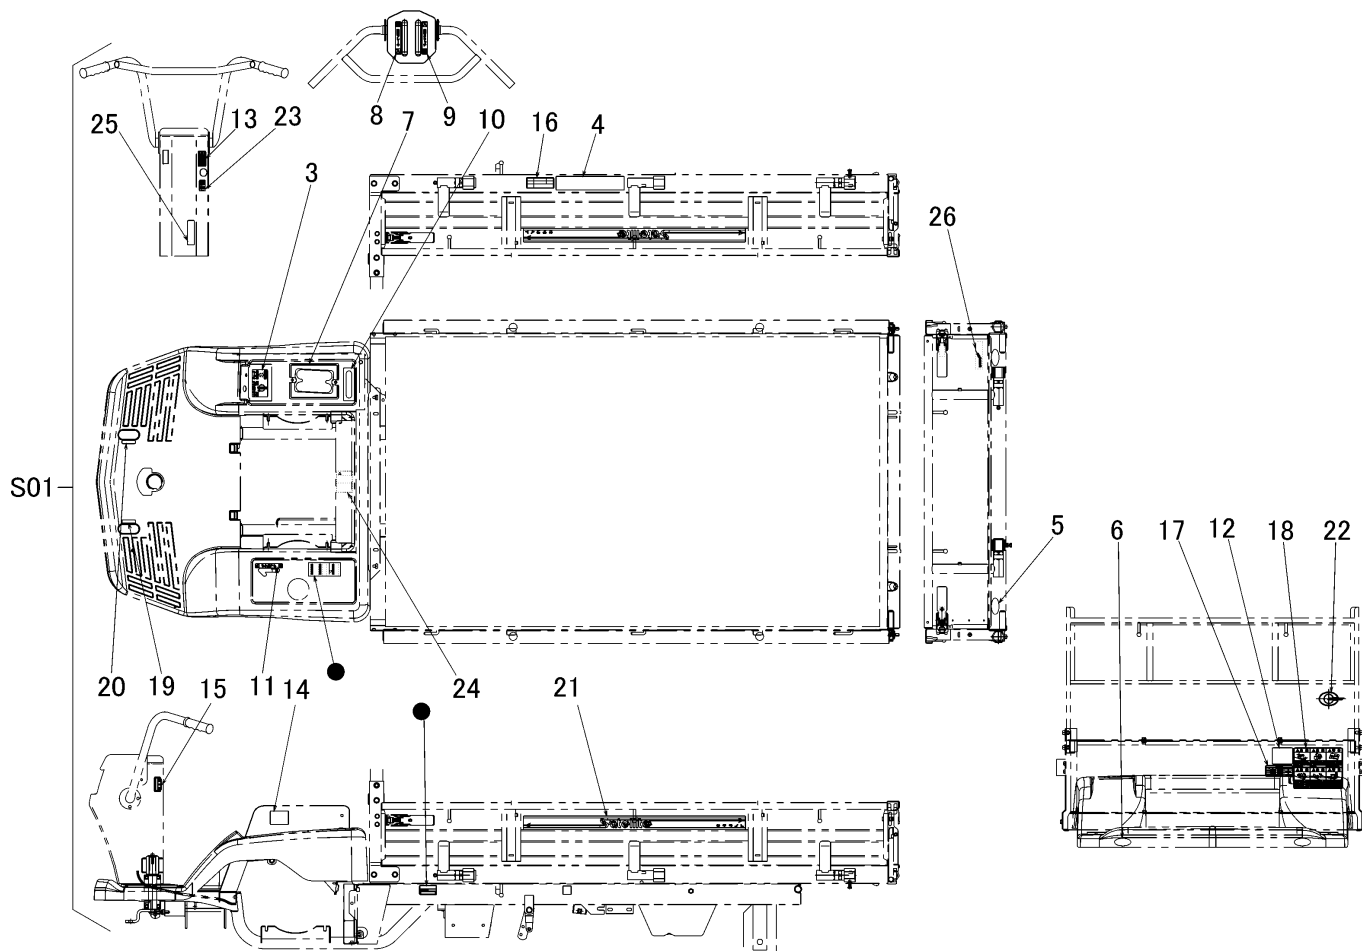

3433 600B マーク MARK (セルナシ・副変速ナシ)

見出 NO.	部品番号 PART NO.	部品名称 PART NAME	個数 Q'ty	型 寸 DESCRIPTION	互 換 性 R/P	適用号機 FROM ~ UP TO SERIAL NO.	備 考 REMARKS
S01	3430 600B 000	マークセット	1	MARK set			
3	3429 6003 000	マーク	1	MARK			
4	3414 6011 000	サイドイサキョウノウリョク	1	MARK			
5	3531 5017 000	ハンシャキョウ	2	レッド			
6	3531 5018 000	ハンシャキョウ	2	イエロー			
7	3430 6005 100	マーク	1	MARK			
8	3430 6006 000	マーク	1	MARK			
9	3430 6007 000	マーク	1	MARK			
10	3429 6008 000	マーク	1	MARK			
11	3430 6009 000	マーク	1	MARK			
12	3420 5013 100	オイルテンケン	1	MARK			
13	3430 6012 000	マーク	1	MARK			
14	3420 5015 000	コノウヨウウンパン	1	MARK			
15	3430 6026 000	マーク	1	MARK			
16	3420 5019 100	クウキアツ	1	MARK			
17	3433 6015 000	マーク	1	MARK			
18	3430 6016 001	マーク	1	MARK			
19	3409 5011 000	クラッチペダル	1	MARK			
20	3409 5012 000	ブレーキペダル	1	MARK			
21	3430 6021 000	マーク	2	MARK			
22	3430 6022 000	マーク	1	MARK			
23	3430 6023 000	マーク	1	MARK			
24	3655 6015 000	ケイコク	1	MARK			
25	3420 5014 000	チュウシャブレーキソウサ	1	MARK			
26	5205 6018 000	CANYCOM	1	MARK			