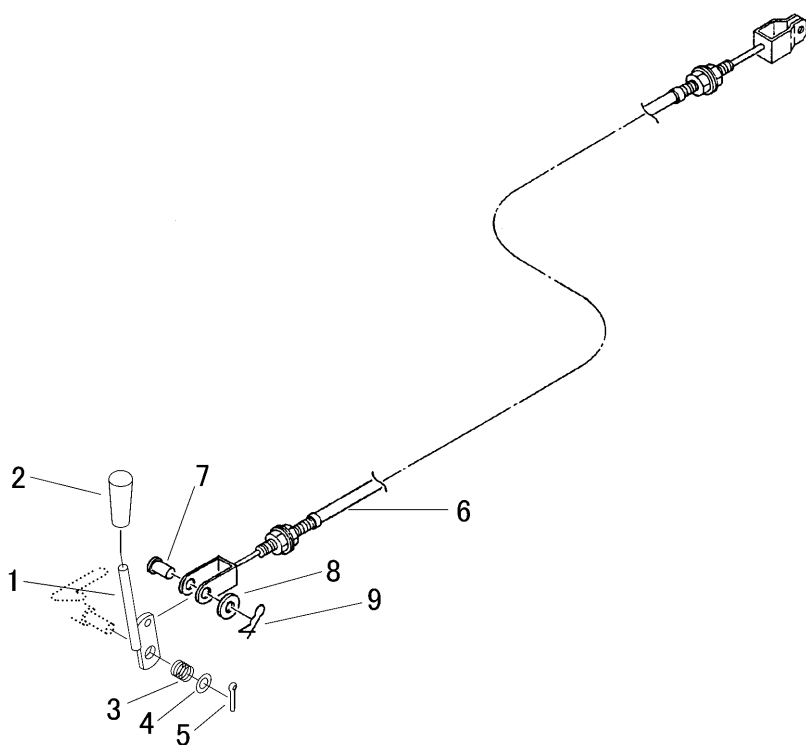

3430 330A デフロック DIFFERENTIAL LOCKING DEVICE

見出 NO.	部品番号 PART NO.	部品名称 PART NAME	個数 Q'ty	型 寸 DESCRIPTION	互換性 R/P	適用号機 FROM ~ UP TO SERIAL NO.	備 考 REMARKS
1	3430 3301 000	レバー LEVER	1				
2	0691 0010 250	グリップ GRIP	1	φ10用黒色			
3	3407 3304 000	スプリング SPRING	1				
4	0350 0151 222	PW WASHER	1	12×22×2.3			
5	0520 0125 025	ワリピン PIN SPLIT	1	2.5 × 25			
6	3407 3305 000	ワイヤ WIRE	1				
7	0562 0108 020	ヒラアタマピン PIN	1	φ8×20			
8	0350 0140 818	PW WASHER	1	8×18×1.6			
9	0523 0108 000	スナップピン PIN SNAP	1	呼びφ8			