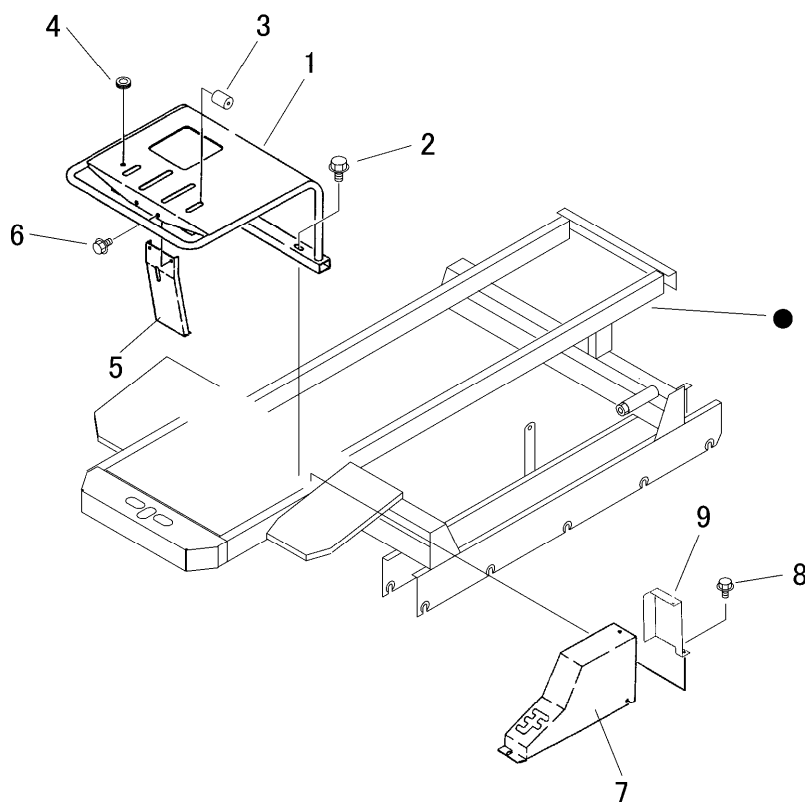

3520 015A フレーム & エンジンカバー BFC613MCTR (レンコン仕様)
 FRAME & ENGINE COVER

見出	部品番号	部品名称		個数	型 寸	互換性	適用号機	備 考
NO.	PART NO.	PART NAME	Q'ty	DESCRIPTION	R/P	FROM ~ UP TO SERIAL NO.	REMARKS	
1	3520 1201 001	エンジンカバー	COVER	1				
2	K710 0110 020	Ｆボルト	BOLT	2				
3	3611 1807 000	ホゴゴム	GROMMET	6	C-6			
4	0040 1151 500	グロメット	GROMMET	1				
5	3520 1225 000	サポート	SUPPORT	1				
6	K110 0108 016	Ｆボルト	BOLT	4	M8×16			
7	3520 1301 001	カバー	COVER	1				
8	K110 0108 016	Ｆボルト	BOLT	4	M8×16			
9	3520 1305 001	サポート	SUPPORT	1				