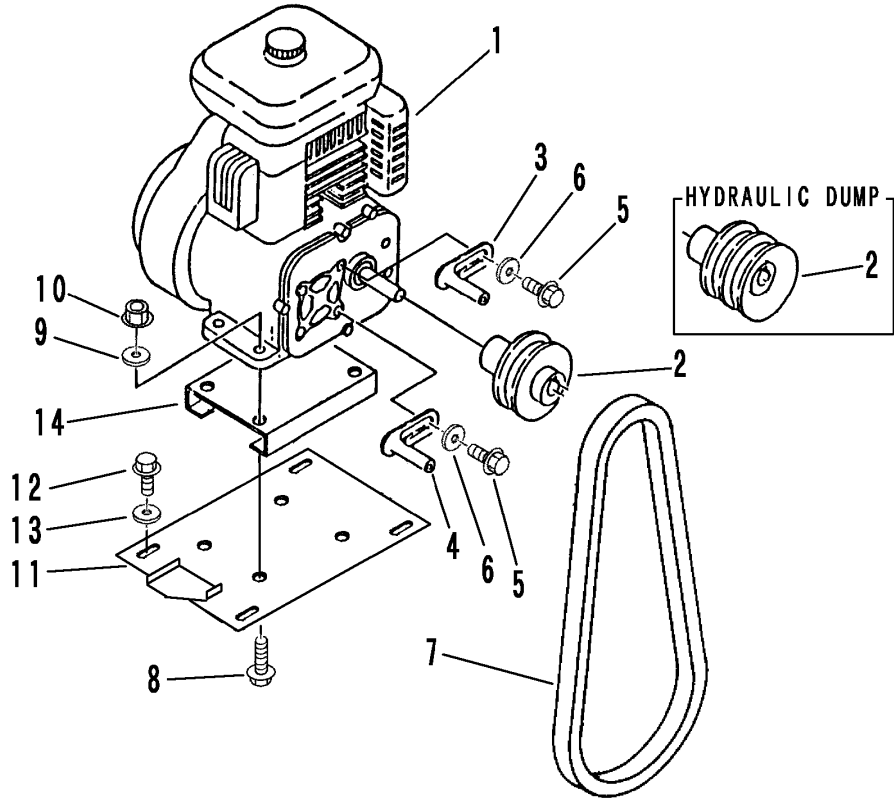

3544 005 エンジン (ミツビシ輸出仕様)  
ENGINE (MITSUBISHI for OVERSEAS SPECS)

3544 005

A	油圧ダンブ	HYDRAULIC DUMP
B	手動ダンブ	MANUAL DUMP

見出 NO.	部品番号 PART NO.	部品名称 PART NAME	個数Q'ty		型 寸 DESCRIPTION	適用号機 FROM ~ UP TO SERIAL NO.	備 考 REMARKS
			A	B			
1	3544 0051 100	エンジン	1	1	GM132LN-209	NO.7591844 ~	ポンプ付
1	3544 0051 000	エンジン	1	1	GM132LN-209	~ NO.7591843	
2	3544 0005 000	プーリ		1			
2	3544 0055 000	プーリ	1				
3	3610 0101 000	ヘルトストッパ	1	1			
4	3629 0103 000	ヘルトストッパ	1	1			
5	K110 0108 016	Fボルト	2	2	M8 x 16		
6	0350 0140 822	PW	2	2	8 x 22 x 1.6	~ NO.7591757	
7	0852 1300 031	Vベルト	1	1	SB31		
8	K814 0108 060	Fボルト	4	4	M8 x 60		
9	0350 0140 822	PW	2	2	8 x 22 x 1.6		
10	F301 0108 000	Fナット	4	4	M8		
11	3544 0009 000	エンジンベース	1	1			
12	K110 0108 016	Fボルト	4	4	M8 x 16		
13	0350 0140 822	PW	4	4	8 x 22 x 1.6		
14	3524 0007 000	エンジンベース	1	1			