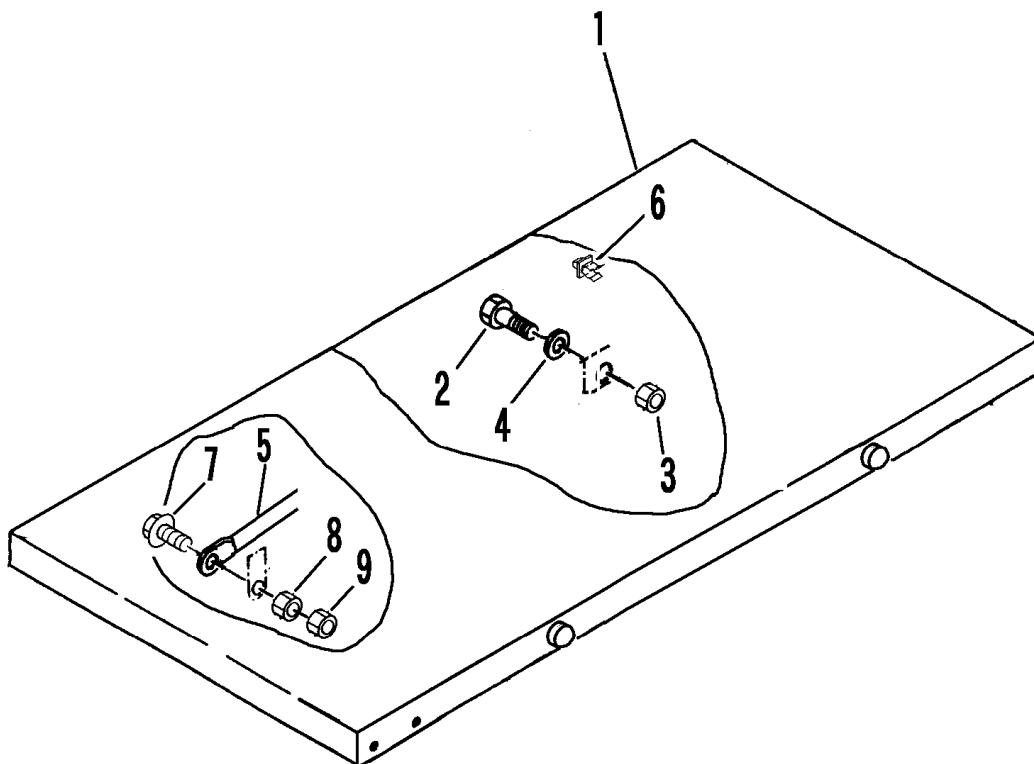

3544 410 ニダイ (サイドフレーム)  
WAGON (SLIDING PANEL) NO.7591458~

3544 410

見出 NO.	部品番号 PART NO.	部品名称 PART NAME	個数 Q'ty	型 寸 DESCRIPTION	適用号機 FROM ~ UP TO SERIAL NO	備 考 REMARKS
1	3544 4101 000	フレーム FRAME	1			
2	A050 0112 040	ボルト7T BOLT	2	M12 × 40		
3	A301 0112 001	ナット NUT	2	M12		
4	0350 0151 222	PW WASHER,PLAIN	2	12 × 22 × 2.3		
5	3544 4131 000	ロッド ROD	1			
6	3535 4059 000	ロッドホルダー HOLDER,ROD	1			
7	K700 0106 020	ボルト BOLT	1	M6 × 20		
8	A300 0106 001	ナット NUT	1	M6		
10	A300 0106 003	ナット NUT	1	M6 3種		