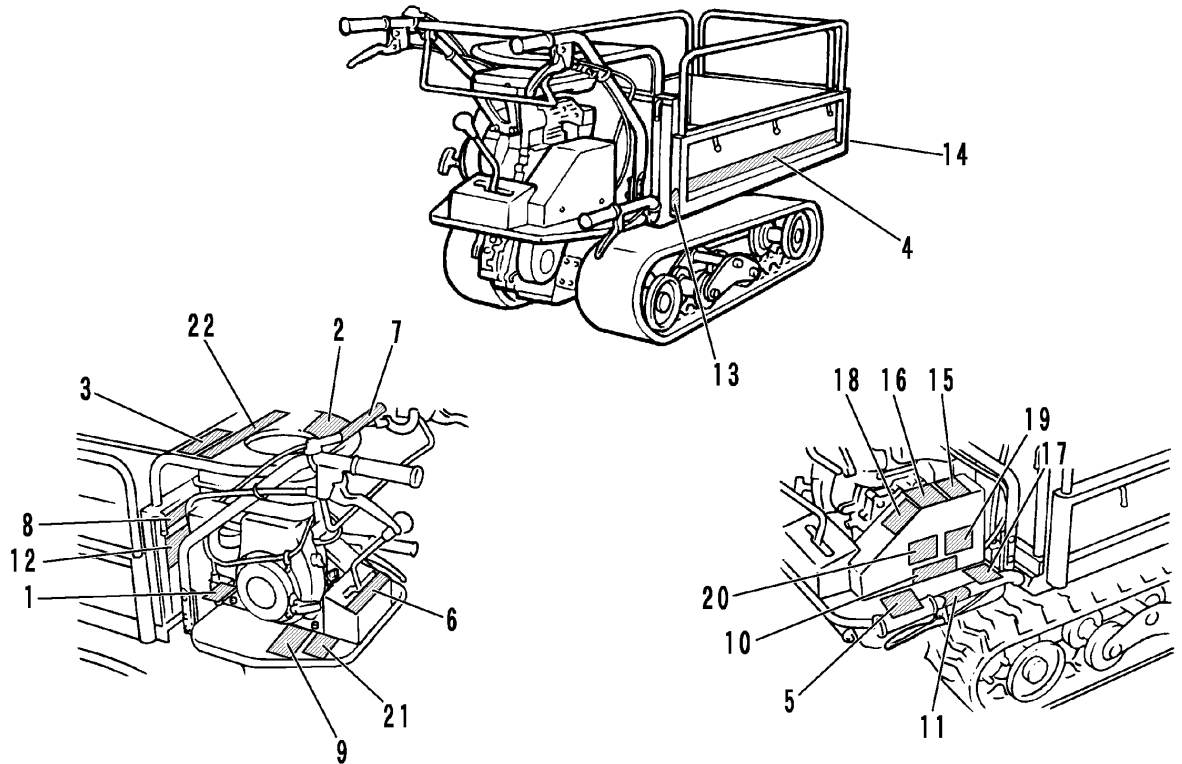

3544 600 マーク (国内仕様) MARK (DOMESTIC SPECS)

3544 600

A	サイドフレーム	SLIDING PANEL
B	箱型三方開	FLAT BED OPENING 3 WAYS

見出 NO.	部品番号 PART NO.	部品名称 PART NAME	個数Qty		型 寸 DESCRIPTION	適用号機 FROM ~ UP TO SERIAL NO	備 考 REMARKS
			A	B			
1	3544 6001 000	セイゾウハンゴウ	MARK	1	1		部品供給不可
2	3544 6004 100	マーク	MARK	1	1	NO.7591558 ~	
2	3544 6003 000	ピンクレティ	MARK	1		~ NO.7591557	
3	3544 6004 000	BP411	MARK	1	1	~ NO.7591557	
4	3544 6005 000	サイドライン	MARK	2	2		
5	3544 6006 000	ダンプハウス	MARK	1	1		
6	3544 6007 000	ソウコウハンソクイチ	MARK	1	1		
7	3513 5007 000	ソウコウクラッチ	MARK	1	1		
8	3513 5004 000	サイドサイキョウノリヨク	MARK	1	1	250Kg	
9	3515 5012 000	オイルテンケン	MARK	1	1		
10	3544 6014 000	ヘルトサイズ	MARK	1	1		
11	3513 5008 000	ニダイロツクカイショ	MARK	1	1		
12	3513 5009 000	チュウイ	MARK	1			
13	3531 5017 000	ハンシャキョウ	MARK	2	2	赤	
14	3531 5018 000	ハンシャキョウ	MARK	2	2	黄	
15	3421 6031 000	ケン	MARK	1	1		~ NO.7591557
16	3421 6032 000	ケン	MARK	1	1		~ NO.7591557
17	3421 6033 000	ケン	MARK	1	1		~ NO.7591557
18	3421 6034 000	ケン	MARK	1	1		~ NO.7591557
19	3421 6035 000	ケイコク	MARK	1	1		~ NO.7591557
20	3421 6036 000	ケイコク	MARK	1	1		~ NO.7591557
21	3544 6021 000	ケイコク	MARK	1	1		
22	3544 6022 000	マーク	MARK	1	1		NO.7591558 ~