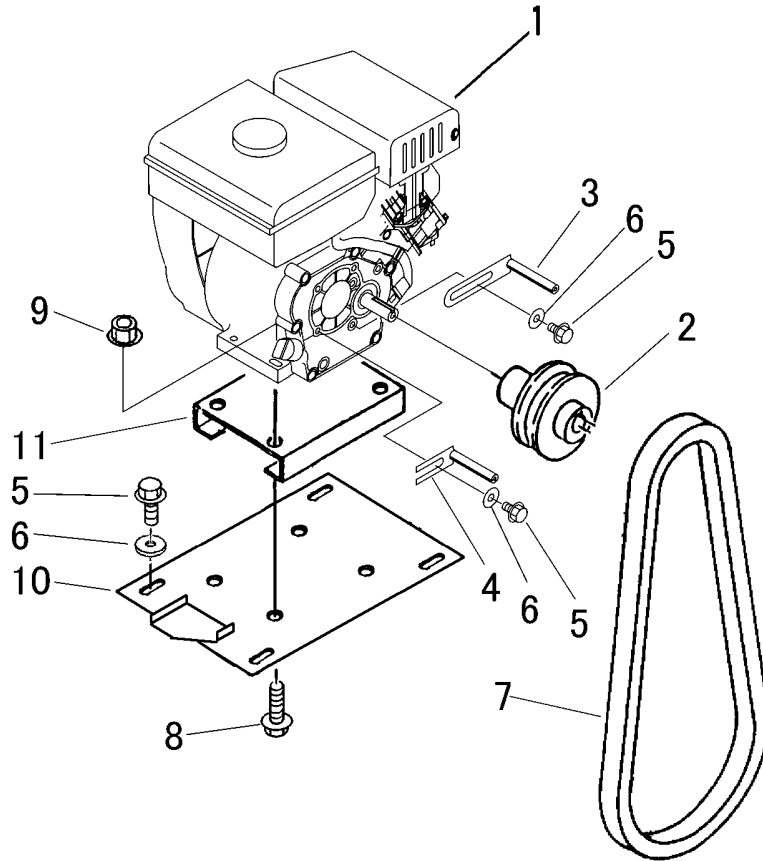

3558 000A エンジン クミタテ (三菱・国内仕様)
 ENGINE EQUIPMENT (MITSUBISHI・DOMESTIC SPECS)

見出 NO.	部品番号 PART NO.	部品名称	PART NAME	個数 Q'ty	型 寸 DESCRIPTION	適用号機 FROM ~ UP TO SERIAL NO.	備 考 REMARKS
1	3558 0001 000	エンジン	ENGINE	1	GM132-LN-243		
2	3544 0005 000	プーリ	PULLEY	1			
3	3610 0101 000	ヘルムストッパ	STOPPER	1			
4	3629 0103 000	ヘルムストッパ	STOPPER	1			
5	K110 0108 016	Fボルト	BOLT	6	M8 x 16(4T)		
6	0350 0140 822	PW	WASHER	6	8 x 22 x 1.6		
7	0852 1300 031	Vベルト	VBELT	1	SB31W400		
8	K814 0108 060	Fボルト	BOLT	4	M8 x 60(8T)		
9	F301 0108 000	Fナット	NUT	4	M8		
10	3544 0009 000	エンジンベース	BASE	1			
11	3524 0007 000	エンジンベース	BASE	1			