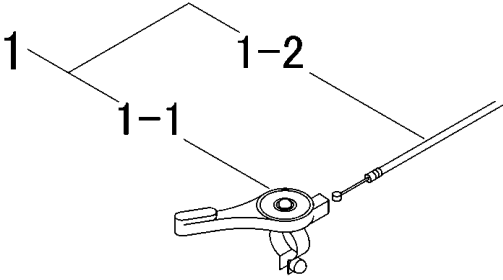

3558 010A エンジンコントロール クミタテ (国内仕様)
 ENGINE CONTROL EQUIPMENT (DOMESTIC SPECS)

見出 NO.	部品番号 PART NO.	部品名称	PART NAME	個数 Q'ty	型 寸 DESCRIPTION	適用号機 FROM ~ UP TO SERIAL NO.	備 考 REMARKS
1	3533 0105 000	スロットルレバ - Assy	LEVER	1			
1-1	3533 0102 000	スロットルレバ -	LEVER	1			
1-2	3533 0107 000	ワイヤ -	WIRE	1			