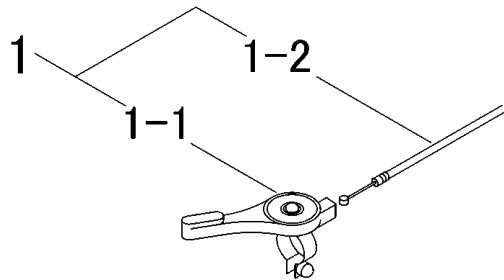

3558 015A エンジンコントロール クミタテ (CE・USA仕様)
ENGINE CONTROL EQUIPMENT (CE・USA SPECS)

見出 NO.	部品番号 PART NO.	部品名称 PART NAME	個数 Q'ty	型 寸 DESCRIPTION	適用号機 FROM ~ UP TO SERIAL NO.	備 考 REMARKS
1	3558 0151 000	スロットルレバ - Assy	1	LEVER		
1-1	3533 0102 000	スロットルレバ -	1	LEVER		
1-2	3514 0102 000	ワイヤ -	1	WIRE		