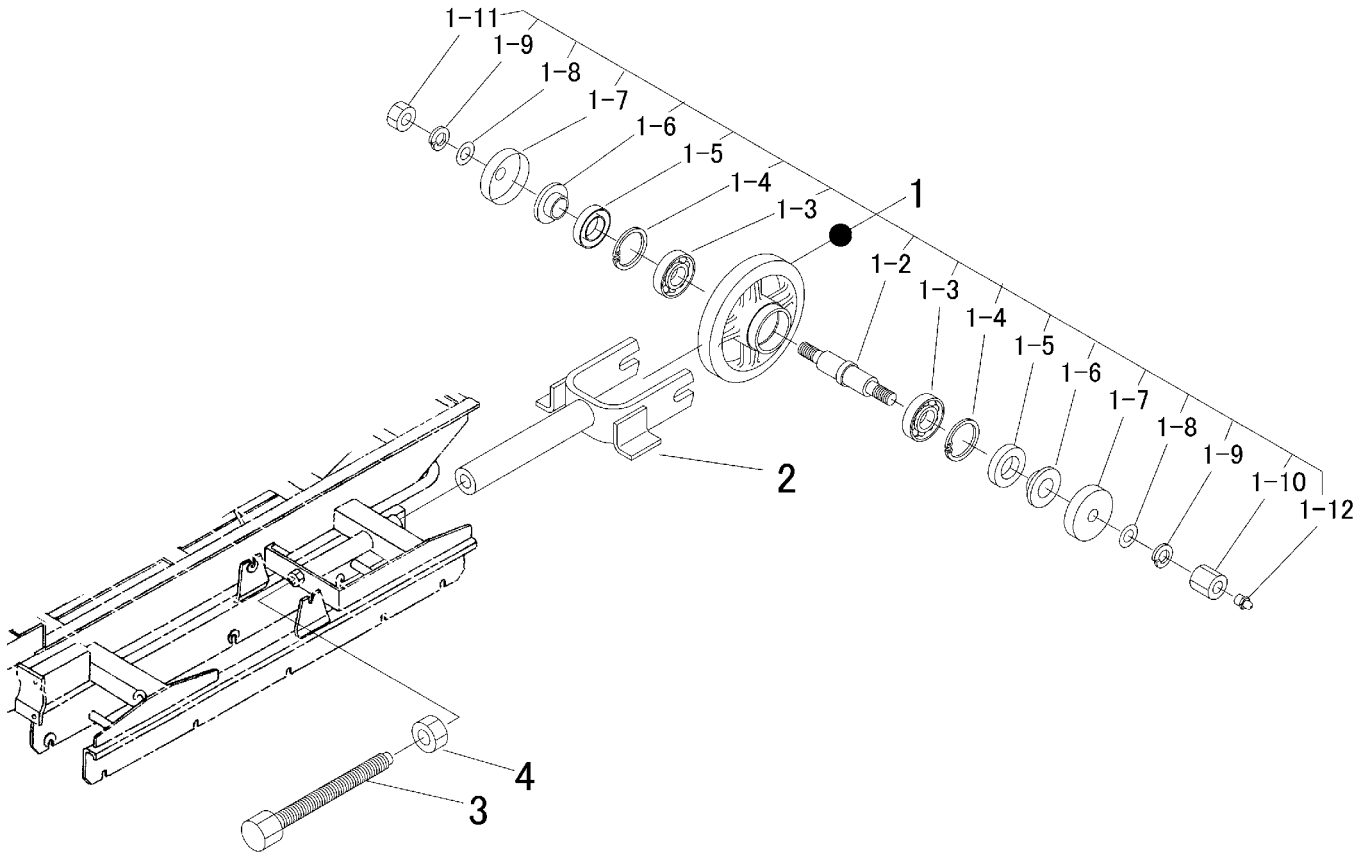

3518 230A ユウドウリン IDLER

見出 NO.	部品番号 PART NO.	部品名称	PART NAME	個数 Q'ty	型 寸 DESCRIPTION	適用号機 FROM ~ UP TO SERIAL NO.	備 考 REMARKS
1	3611 2300 100	ユウドウリンアッセン	IDLER	2			
1-2	3611 2302 000	ユウドウリンシク	SHAFT	2			
1-3	0750 0562 053	ベアリング	BEARING	4	6205DU		
1-4	0741 0005 200	リング	RING	4	H52		
1-5	0840 1305 211	オイルシール	SEAL OIL	4	UE30 x 52 x 11		
1-6	3611 2303 000	スリーブ	SLEEVE	4			
1-7	3611 2304 000	ユウドウリンカバー	COVER	4			
1-8	0350 0161 630	PW	WASHER	4	16 x 30 x 3.0		
1-9	A360 0101 602	SW	WASHER	4	16		
1-10	3611 2305 000	ユウドウリンシメツケナット	NUT	2			
1-11	A300 0116 001	ナット	NUT	2	M16		
1-12	A650 0100 600	グリースニップル	NIPPLE GREASE	2	A-M6		
2	3518 2311 000	ユウドウリンフォーク	FORK	2			
3	3611 2321 000	クワラハリボルト	BOLT	2			
4	A300 0120 001	ナット	NUT	2	M20		