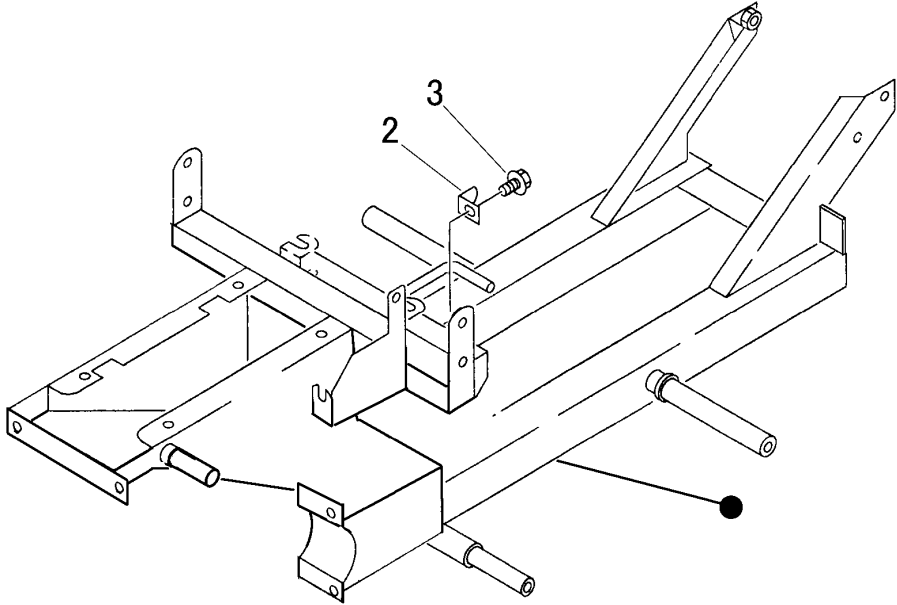

3561 100C フレーム(箱型三方開ワイド)
 FRAME (FLAT BED OPENING 3 WAYS · WIDE)

見出 NO.	部品番号 PART NO.	部品名称	PART NAME	個数 Q'ty	型 寸 DESCRIPTION	適用号機 FROM ~ UP TO SERIAL NO.	備 考 REMARKS
2	3544 1055 000	プレート	PLATE	1		~ NO.7216700	
3	K110 0108 016	Fボルト	BOLT	1	M8 × 16(4T)	~ NO.7216700	