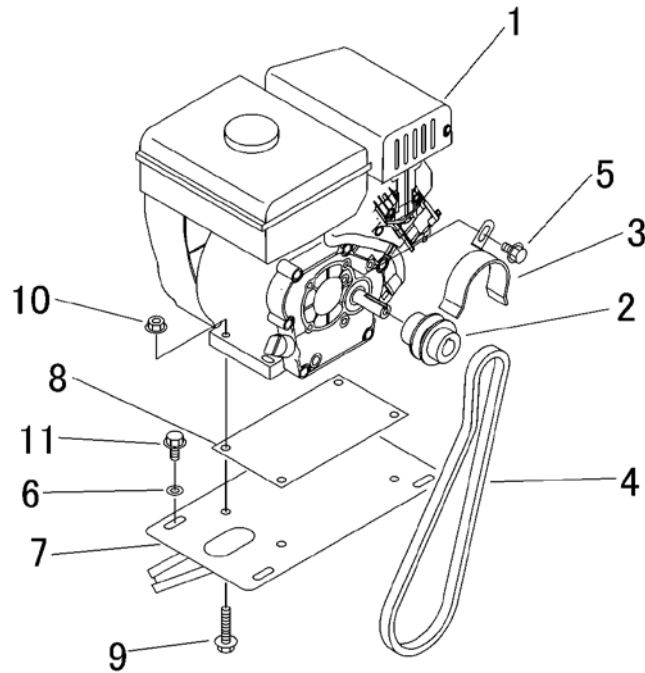

3565 000B エンジン ( CE仕様 ) ENGINE ( CE SPECS )

見出 NO.	部品番号 PART NO.	部品名称 PART NAME	個数 Q'ty	型 寸 DESCRIPTION	適用号機 FROM ~ UP TO SERIAL NO	備 考 REMARKS
1	3565 0002 000	エンジン	1	EX130D70122		
2	3547 0006 000	エンジンプーリ	1			
3	3565 0011 000	ストッパー	1			
4	0851 1600 030	Vベルト	1	SGLA30		
5	K110 0108 016	Fボルト	1	M8×16(4T)		
6	0350 0140 822	PW	4	8×22×1.6		
7	3565 0016 000	エンジンベース	1			
8	3565 0021 000	プレート	1	t4.5		
9	K814 0108 040	Fボルト	4	M8×40(8T)		
10	F301 0108 000	Fナット	4	M8		
11	K710 0108 020	Fボルト	4	M8×20(7T)		