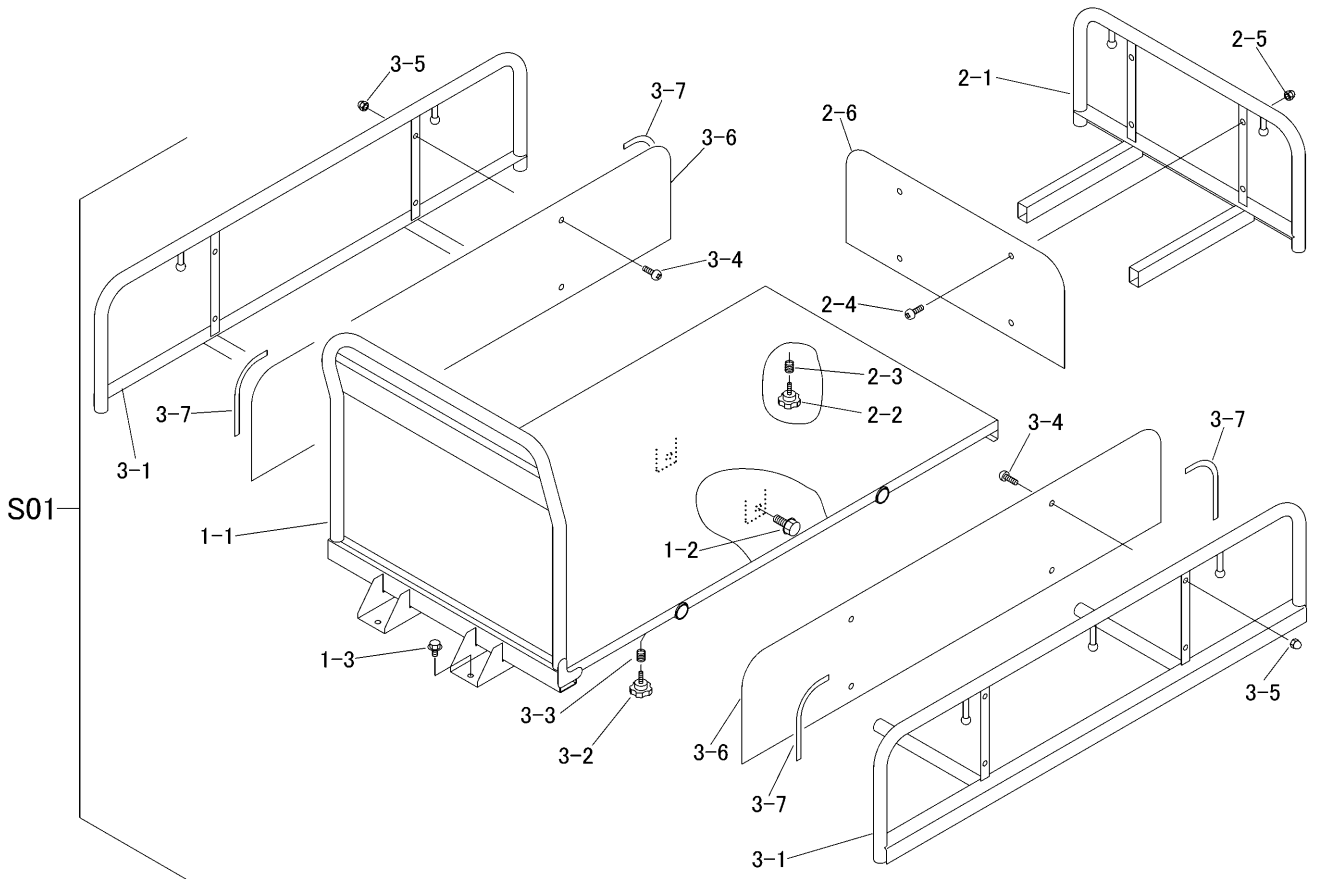

3565 9902 ワゴンセット WAGON set (SABRE ITALIA)

見出 NO.	部品番号 PART NO.	部品名称	PART NAME	個数 Q'ty	型 寸 DESCRIPTION	適用号機 FROM ~ UP TO SERIAL NO.	備 考 REMARKS
1-1	3565 4001 000	ニダイフレーム	FRAME	1			
1-2	K710 0112 030	Fボルト	BOLT	2	M12 × 30		
1-3	K700 0106 014	Fボルト	BOLT	2	M6 × 14		
2-1	3547 4101 000	ホシヨフレーム	GATE	1			
2-2	3513 4111 000	ノボルト	BOLT	2			
2-3	3513 4112 000	スプリング	SPRING	2			
2-4	A242 0108 014	ナハコネジ	SCREW	4	M8 × 14		
2-5	A341 0130 802	ワコナツ	NUT	4	M8		
2-6	3547 8007 000	パネル	PLATE	1			
3-1	3547 4201 000	サイドフレーム	SIDEGATE	2			
3-2	3513 4111 000	ノボルト	BOLT	4			
3-3	3513 4112 000	スプリング	SPRING	4			
3-4	A242 0108 014	ナハコネジ	SCREW	8	M8 × 14		
3-5	A341 0130 802	ワコナツ	PLATE	8	M8		
3-6	3565 4211 000	プレート	PLATE	2			
3-7	3565 4213 000	トリム	TRIM	4			