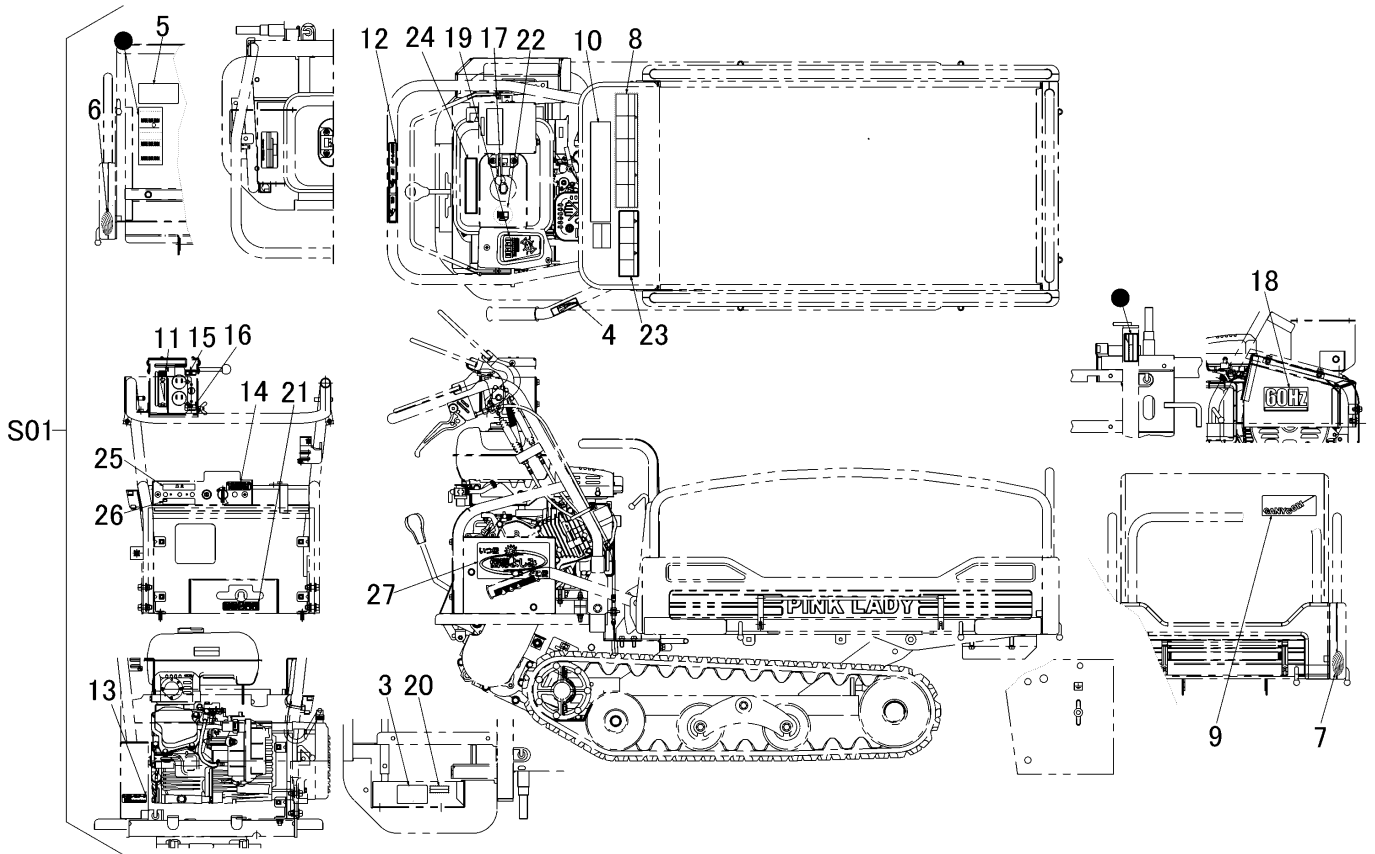

3568 600E マーク (サイドフレーム 樹脂・国内60HZ)

MARK (SLIDING PANEL PLASTIC・DOMESTIC 60HZ)

見出	部品番号	部品名称		個数	型 寸	互換性	適用号機	備考
NO.	PART NO.	PART NAME	Q'ty	DESCRIPTION	R/P	FROM ~ UP TO SERIAL NO.	REMARKS	
S01	3568 600E 000	マークセット	MARK set	1				
3	3515 5012 000	オイルテンケン	MARK	1				
4	3569 6007 000	マーク	MARK	1				
5	3513 5009 000	チュウイ	MARK	1				
6	3531 5017 000	ハンシャキョウ	MARK	2				
7	3531 5018 000	ハンシャキョウ	MARK	2				
8	3553 6025 000	マーク	MARK	1				
9	3569 6005 000	マーク	MARK	1				
10	3513 5004 000	サイドイサキョウノリヨク	MARK	1				
11	3568 6012 000	マーク	MARK	1				
12	3568 6013 000	マーク	MARK	1				
13	3568 6014 000	マーク	MARK	1				
14	3568 6015 000	マーク	MARK	1				
15	3568 6017 000	マーク	MARK	1				
16	3568 6018 000	マーク	MARK	1				
17	3568 6019 000	マーク	MARK	1				
18	3568 6022 000	マーク	MARK	1				
19	3568 6023 000	マーク	MARK	1				
20	3568 6025 000	マーク	MARK	1				
21	3568 6016 001	マーク	MARK	1				
22	3709 6015 000	キョウユマーク	MARK	1				
23	3568 6026 000	マーク	MARK	1				
24	3568 6027 000	マーク	MARK	1				
25	3568 6028 000	マーク	MARK	1				
26	3568 6029 000	マーク	MARK	1				
27	3568 6035 000	マーク	MARK	1				