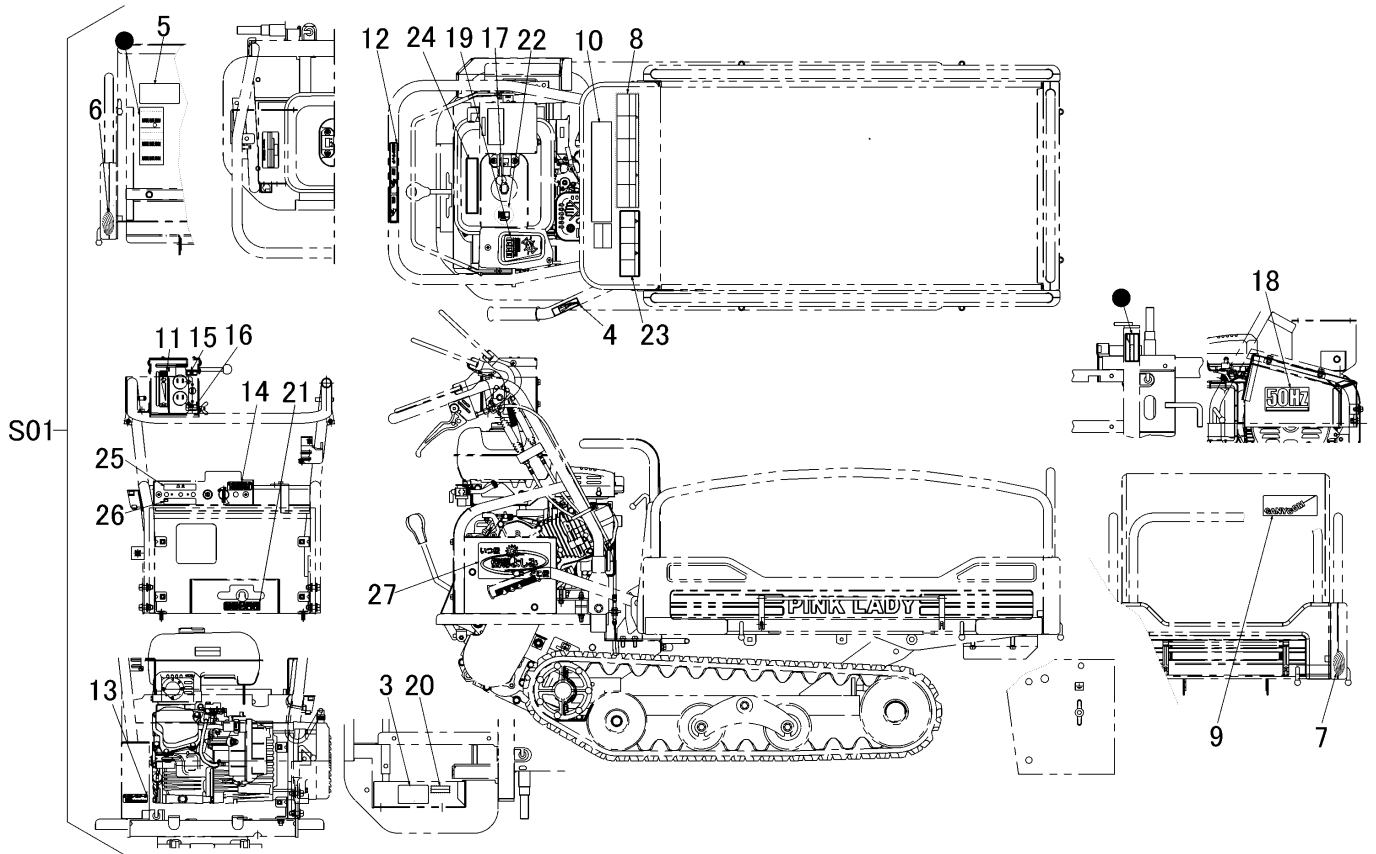

3568 600F マーク (サイドフレーム 樹脂・国内50HZ)

MARK (SLIDING PANEL PLASTIC・DOMESTIC 50HZ)

見出	部品番号	部品名称		個数	型 寸	互換性	適用号機	備考
NO.	PART NO.	PART NAME		Q'ty	DESCRIPTION	R/P	FROM ~ UP TO SERIAL NO.	REMARKS
S01	3568 600F 000	マークセット	MARK set	1				
3	3515 5012 000	オイルテンケン	MARK	1				
4	3569 6007 000	マーク	MARK	1				
5	3513 5009 000	チュウイ	MARK	1				
6	3531 5017 000	ハンシャキョウ	MARK	2				
7	3531 5018 000	ハンシャキョウ	MARK	2				
8	3553 6025 000	マーク	MARK	1				
9	3569 6005 000	マーク	MARK	1				
10	3513 5004 000	サイドイサキョウノリヨク	MARK	1				
11	3568 6012 000	マーク	MARK	1				
12	3568 6013 000	マーク	MARK	1				
13	3568 6014 000	マーク	MARK	1				
14	3568 6015 000	マーク	MARK	1				
15	3568 6017 000	マーク	MARK	1				
16	3568 6018 000	マーク	MARK	1				
17	3568 6019 000	マーク	MARK	1				
18	3568 6021 000	マーク	MARK	1				
19	3568 6023 000	マーク	MARK	1				
20	3568 6025 000	マーク	MARK	1				
21	3568 6016 001	マーク	MARK	1				
22	3709 6015 000	キューマーク	MARK	1				
23	3568 6026 000	マーク	MARK	1				
24	3568 6027 000	マーク	MARK	1				
25	3568 6028 000	マーク	MARK	1				
26	3568 6029 000	マーク	MARK	1				
27	3568 6035 000	マーク	MARK	1				