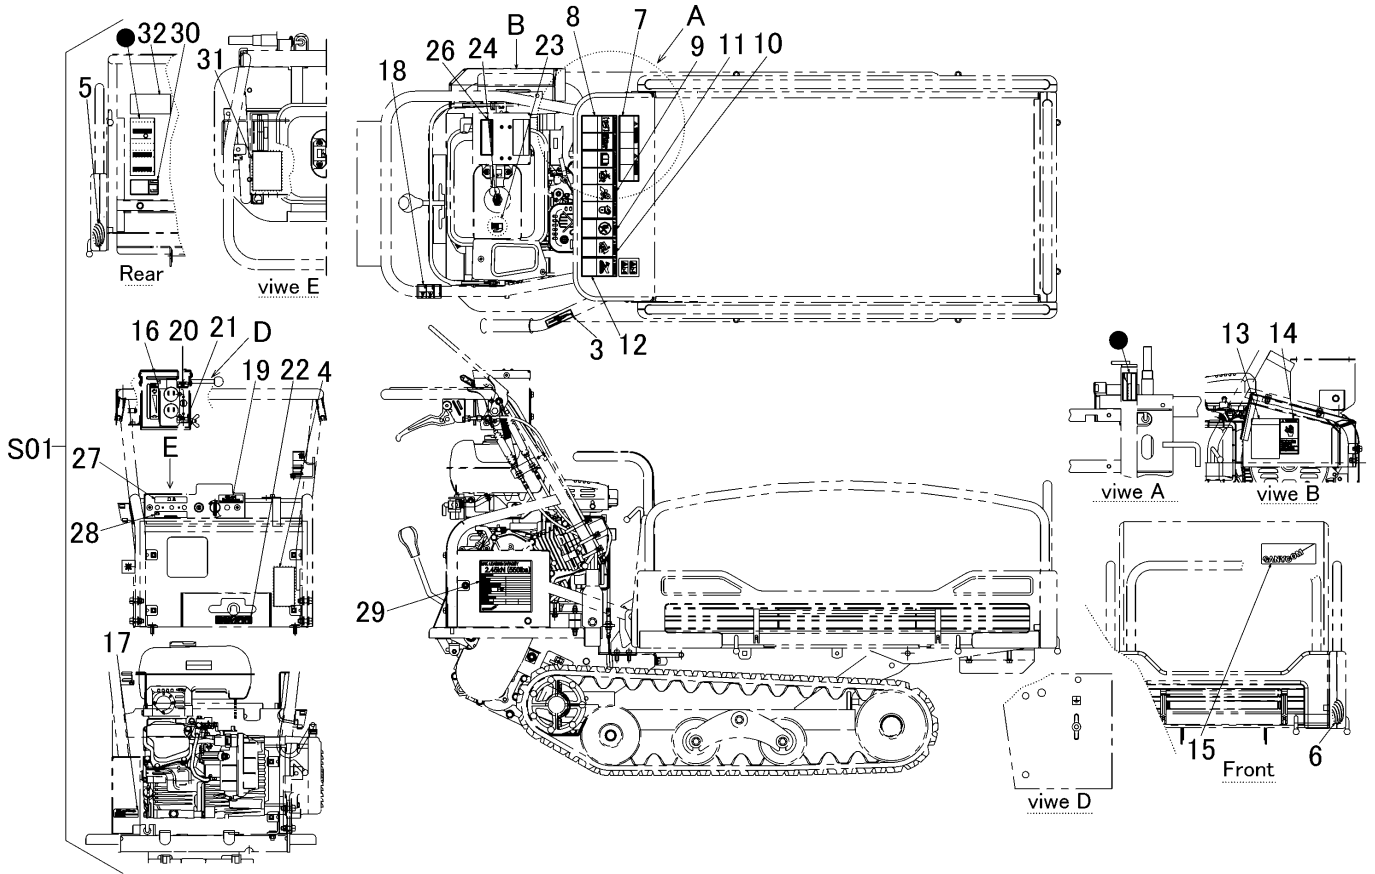

3568 600H マーク (サイドフレーム 樹脂/USA)
 MARK (SLIDING PANEL PLASTIC/USA)

見出	部品番号	部品名称		個数	型 寸	互換性	適用号機	備考
NO.	PART NO.	PART NAME		Q'ty	DESCRIPTION	R/P	FROM ~ UP TO SERIAL NO.	REMARKS
S01	3568 600H 000	マークセット	MARK set	1				
3	3569 6011 000	マーク	MARK	1				
4	3544 6507 000	ハンソクチュウイ	MARK	1				
5	3531 5017 000	ハンシャキョウ	MARK	2				
6	3531 5018 000	ハンシャキョウ	MARK	2				
7	3568 6041 000	マーク	MARK	1				
8	3570 5037 000	マーク	MARK	1				
9	3568 6042 000	マーク	MARK	1				
10	3677 5046 001	マーク	MARK	1				
11	3677 5042 001	マーク	MARK	1				
12	3677 5043 001	マーク	MARK	1				
13	3570 5028 001	マーク	MARK	1				
14	3677 5047 001	マーク	MARK	1				
15	3569 6005 000	マーク	MARK	1				
16	3568 6043 000	マーク	MARK	1				
17	3568 6044 000	マーク	MARK	1				
18	3569 6016 000	マーク	MARK	1				
19	3568 6045 000	マーク	MARK	1				
20	3568 6046 000	マーク	MARK	1				
21	3568 6018 000	マーク	MARK	1				
22	3568 6016 001	マーク	MARK	1				
23	3570 5005 000	マーク	MARK	1				
24	3568 6047 000	マーク	MARK	1				

3568 600H マーク (サイドフレーム 樹脂/USA)
 MARK (SLIDING PANEL PLASTIC/USA)

見出 NO.	部品番号 PART NO.	部品名称 PART NAME	個数 Q'ty	型 寸 DESCRIPTION	互 換 性 R/P	適 用 号 機 FROM ~ UP TO SERIAL NO.	備 考 REMARKS
26	3568 6048 000	マーク	1	MARK			
27	3568 6028 000	マーク	1	MARK			
28	3568 6049 000	マーク	1	MARK			
29	3568 6052 000	マーク	1	MARK			
30	3526 5534 001	マーク	1	MARK			
31	3544 6514 000	オイルテンケン	1	MARK			
32	3544 6513 000	チュウイ	1	MARK			