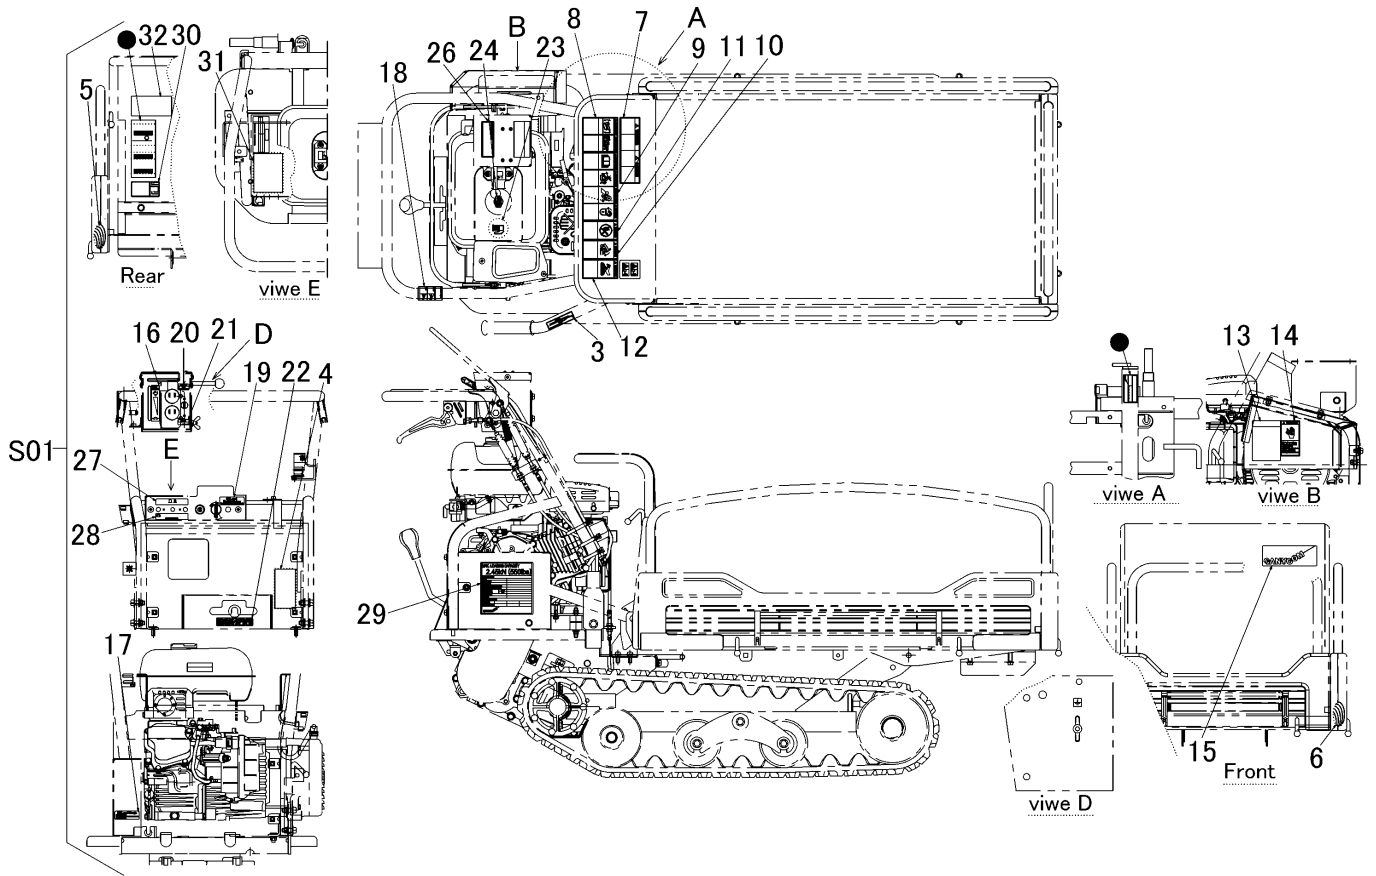

3568 600H マーク (サイドフレーム 樹脂/USA)
 MARK (SLIDING PANEL PLASTIC/USA)

見出	部品番号	部品名称		個数	型 寸	互換性	適用号機	備考
NO.	PART NO.	PART NAME		Q'ty	DESCRIPTION	R/P	FROM ~ UP TO SERIAL NO.	REMARKS
S01	3568 600H 000	マークセット	MARK set	1				
3	3569 6011 000	マーク	MARK	1				
4	3544 6507 000	ハンソクチュウイ	MARK	1				
5	3531 5017 000	ハンシャキョウ	MARK	2				
6	3531 5018 000	ハンシャキョウ	MARK	2				
7	3568 6041 000	マーク	MARK	1				
8	3570 5037 000	マーク	MARK	1				
9	3568 6042 000	マーク	MARK	1				
10	3677 5046 001	マーク	MARK	1				
11	3677 5042 001	マーク	MARK	1				
12	3677 5043 001	マーク	MARK	1				
13	3570 5028 001	マーク	MARK	1				
14	3677 5047 001	マーク	MARK	1				
15	3569 6005 000	マーク	MARK	1				
16	3568 6043 000	マーク	MARK	1				
17	3568 6044 000	マーク	MARK	1				
18	3569 6016 000	マーク	MARK	1				
19	3568 6045 000	マーク	MARK	1				
20	3568 6046 000	マーク	MARK	1				
21	3568 6018 000	マーク	MARK	1				
22	3568 6016 001	マーク	MARK	1				
23	3570 5005 000	マーク	MARK	1				
24	3568 6047 000	マーク	MARK	1				

3568 600H マーク (サイドフレーム 樹脂/USA)
 MARK (SLIDING PANEL PLASTIC/USA)

見出 NO.	部品番号 PART NO.	部品名称 PART NAME	個数 Q'ty	型 寸 DESCRIPTION	互 換 性 R/P	適 用 号 機 FROM ~ UP TO SERIAL NO.	備 考 REMARKS
26	3568 6048 000	マーク	1	MARK			
27	3568 6028 000	マーク	1	MARK			
28	3568 6049 000	マーク	1	MARK			
29	3568 6052 000	マーク	1	MARK			
30	3526 5534 001	マーク	1	MARK			
31	3544 6514 000	オイルテンケン	1	MARK			
32	3544 6513 000	チュウイ	1	MARK			