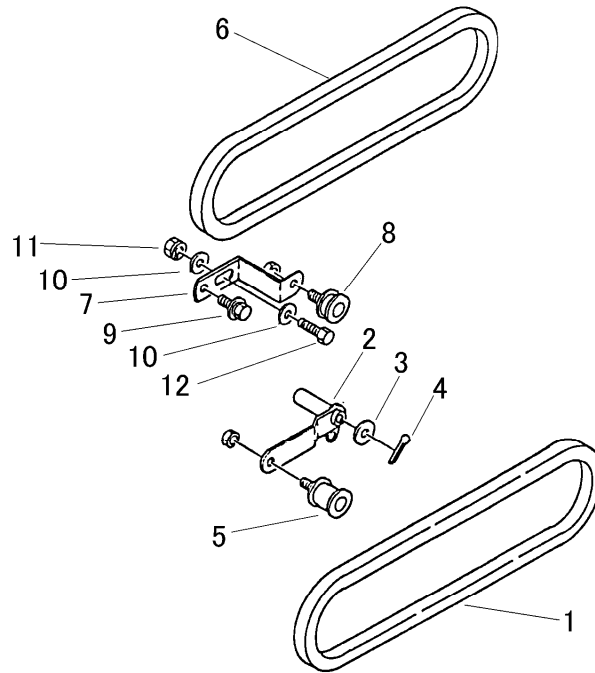

3630 250F ドウリョクデンタツ Poer Line (BFY908 ロビンEH30セルナシ)  
BFY908RJW1 NO.6881002 ~

見出	部品番号	部品名称		個数	型 寸	互	適 用 号 機	備 考
NO.	PART NO.	PART NAME		数量	DESCRIPTION	R/P	FROM ~ UP TO SERIAL NO.	REMARKS
1	0852 1300 056	Vベルト	VBELT	2	SB56			エンジンミッション
2	3629 2501 000	テンションアーム	ARM	1				
3	0350 0161 630	PW	WASHER	1	16×30×3.0			
4	0520 0132 032	ワリピン	PIN SPLIT	1	3.2×32			
5	3611 3211 000	テンションプーリーアッセン	PULLEY Assy	1				
6	0852 1300 057	Vベルト	VBELT	1	SB57			エンジンウインチ
7	3629 2531 011	アーム	PLATE	1				
8	3611 7105 000	テンションプーリアセンブリ	PULLEY Assy	1				
9	H114 0108 020	セムスB	BOLT	1				
10	0350 0140 822	PW	WASHER	2	8×22×1.6			
11	H301 0108 001	Sナット	NUT	1				
12	A110 0108 025	ボルト	BOLT	1	M8×25			