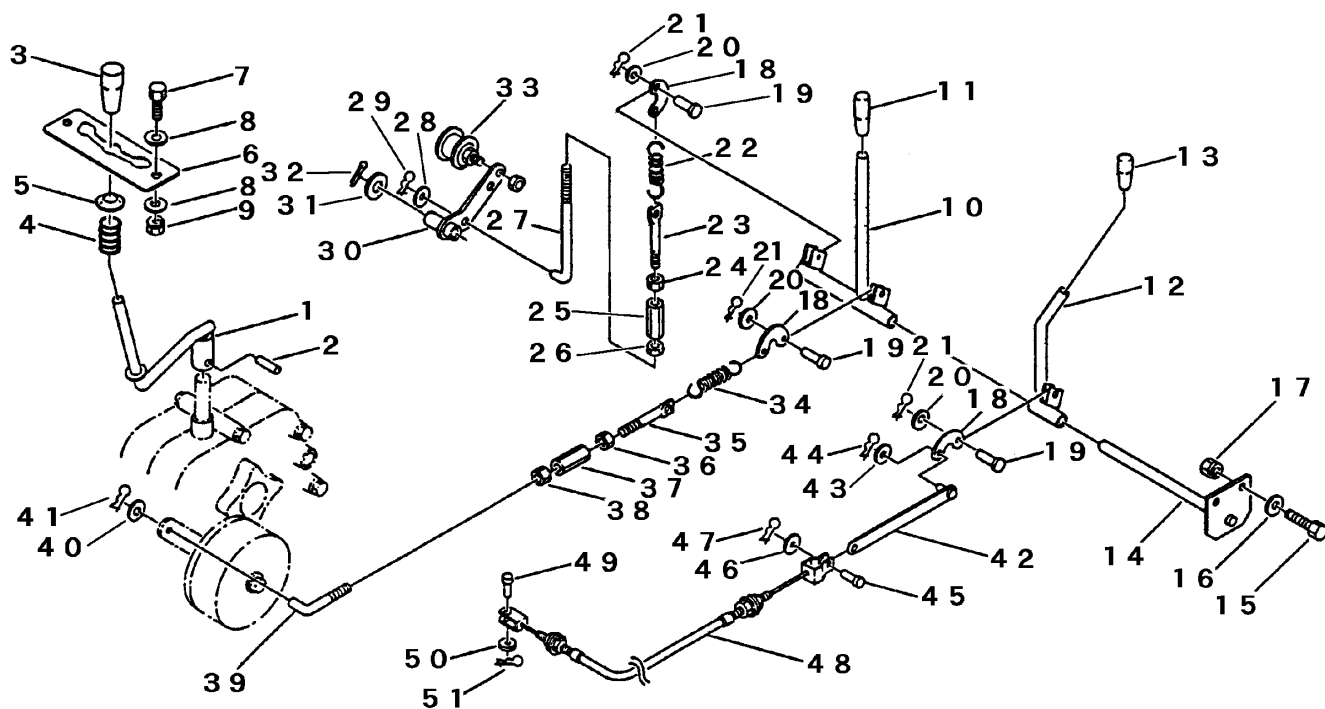

FIG 15 ウインチソウサレバー LEVER BFY908W1

見出 NO.	部品番号 PART NO.	部品名称 PART NAME	個数 Q'ty	型 寸 DESCRIPTION	適用号機 FROM ~ UP TO SERIAL NO.	備 考 REMARKS
1	3629 4301 000	チェンジレバー LEVER	1			
2	0550 0006 025	スプリングピン PIN spring	1	6×25		
3	0691 0012 250	グリップ GRIP	1	黒		
4	3205 3105 000	スプリング SPRING	1			
5	3205 3107 000	オサエマルザ WASHER	1			
6	3629 4304 000	ガイド PLATE	1			
7	A100 0106 020	ボルト BOLT	2			
8	0350 0140 618	PW WASHER	4			
9	H300 0106 001	Sナット NUT	2			
10	3629 4331 011	クラッチレバー LEVER	1			
11	0691 0012 250	グリップ GRIP	1	黒		
12	3629 4333 000	クラッチヌキレバー LEVER	1			
13	0691 0012 250	グリップ GRIP	1	黒		
14	3619 4049 000	ウインチレバートリツケジク SHAFT	1			
15	A110 0108 025	ボルト BOLT	2	M8×25		
16	0350 0140 818	PW WASHER	2	8×18×1.6		
17	H301 0108 001	Sナット NUT	2	M8		
18	3611 3209 000	レバーアーム ARM	3			
19	0562 0106 016	ヒラアタマピン PIN,CLEVIS	3	6×16		
20	0350 0130 613	PW WASHER	3	6×13×1.0		
21	0523 0106 000	スナップピン PIN,SNAP	3	6用		
22	3509 3216 000	スプリング SPRING	1	#81		
23	3619 4053 000	テンションヒキロッドB ROD	1	8×65		
24	A301 0108 003	ナット NUT	1	M8 3種		
25	3208 3410 000	ターンバックル BUCKLE	1	M8×50		
26	A301 2108 003	ナット NUT	1	M8L3種		
27	3611 4071 000	ロッド ROD	1	L-050		
28	0350 0140 818	PW WASHER	1	8×18×1.6		
29	0523 0108 000	スナップピン PIN,SNAP	1	8用		
30	3629 4354 000	ウインチテンションアーム ARM	1			