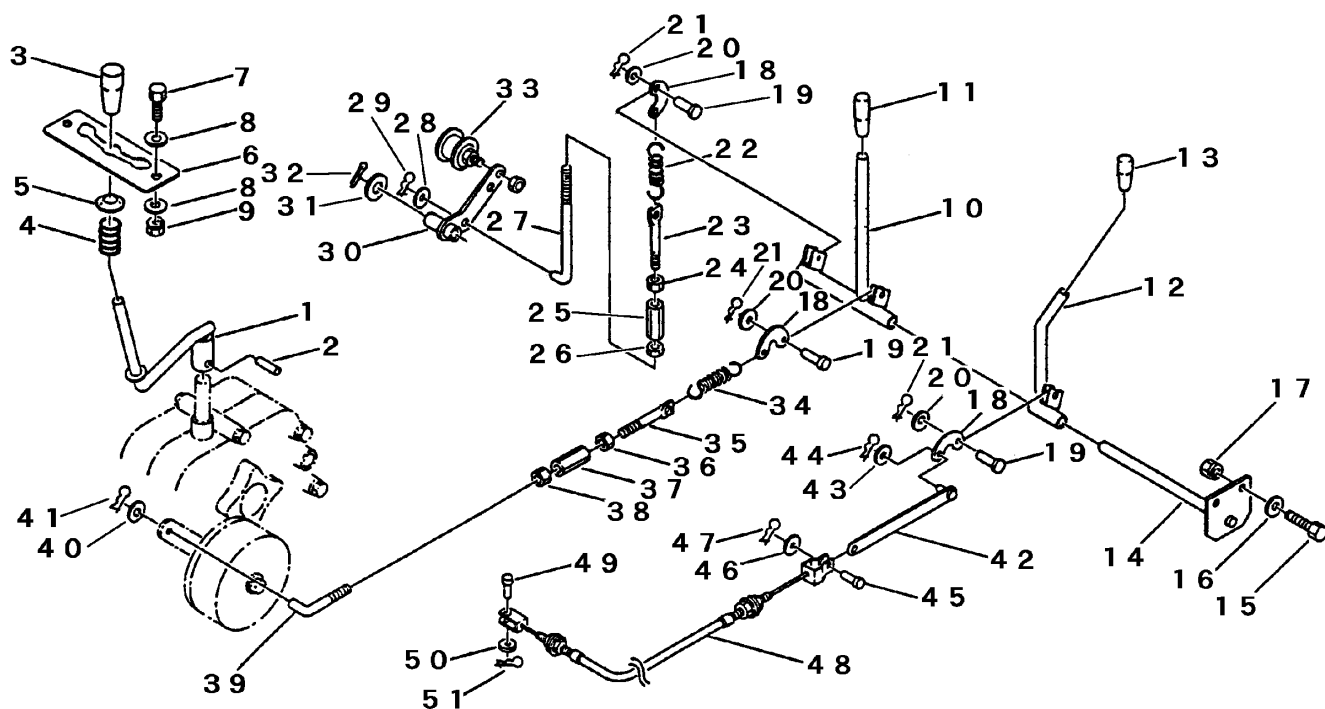

FIG 15 ウインチソウサレバー LEVER BFY908W1

見出 NO.	部品番号 PART NO.	部品名称 PART NAME	個数 Q'ty	型 寸 DESCRIPTION	適用号機 FROM ~ UP TO SERIAL NO.	備 考 REMARKS
31	0350 0161 630	PW	1	WASHER 16×30×3.2		
32	0520 0132 030	ワリピン	1	PIN split 3.2×30		
33	3621 3004 000	テンションプーリー	1	PULLEY		
34	3606 2016 000	スプリング	1	SPRING #42		
35	3619 4053 000	テンションヒキロッドB	1	ROD 8×65		
36	A301 0108 003	ナット	1	NUT M8 3種		
37	3208 3410 000	ターンバックル	1	BUCKLE M8×50		
38	A301 2108 003	ナット	1	NUT M8L3種		
39	3611 4071 000	ロッド	1	ROD L-050		
40	0350 0140 818	PW	1	WASHER		
41	0523 0108 000	スナップピン	1	PIN,SNAP 8用		
42	3629 4355 000	ロッド	1	ROD		
43	0350 0140 818	PW	1	WASHER 8×18×1.6		
44	0523 0108 000	スナップピン	1	PIN,SNAP 8用		
45	0562 0106 016	ヒラアタマピン	1	PIN,CLEVIS 6×16		
46	0350 0130 613	PW	1	WASHER 6×13×1.0		
47	0523 0106 000	スナップピン	1	PIN,SNAP 6用		
48	3629 4358 000	ワイヤー	1	WIRE WG033221		
49	0562 0108 020	ヒラアタマピン	1	PIN,CLEVIS 8×20		
50	0350 0140 818	PW	1	WASHER 8×18×1.6		
51	0523 0108 000	スナップピン	1	PIN,SNAP 8用