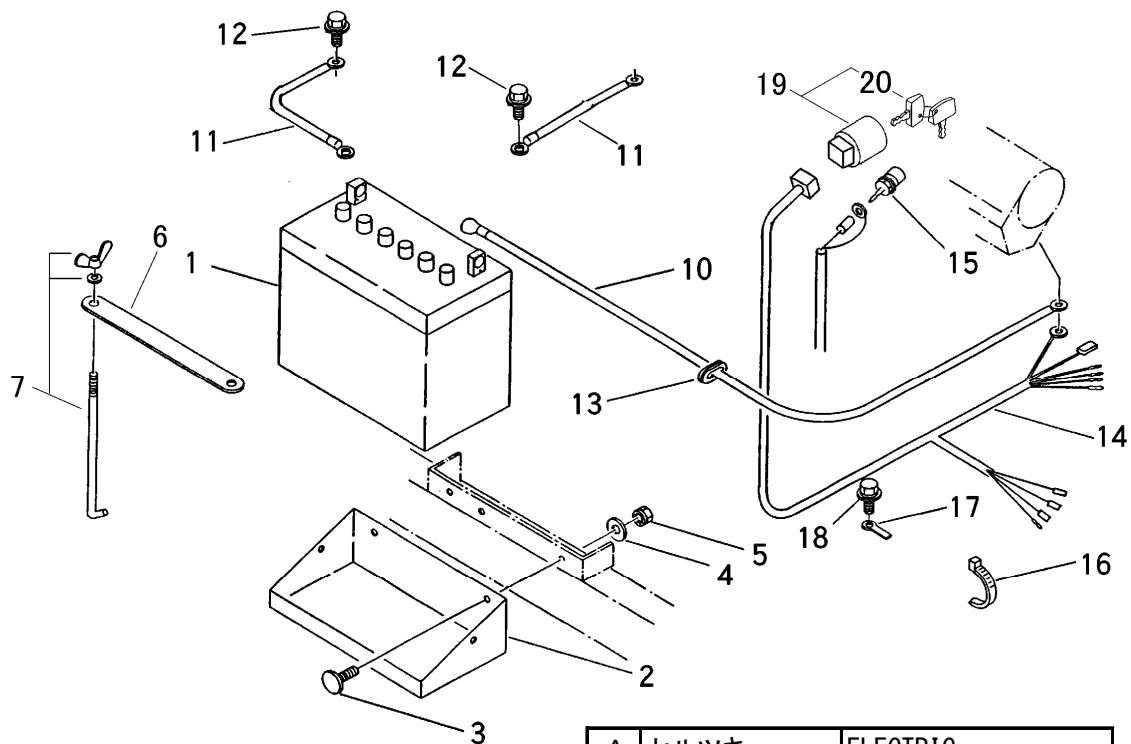

FIG 6 デンソウ (ロビン EY40B) ELECTRIC (ROBIN EY40B)

A	セルツキ	ELECTRIC
B	セルナシ	RICOIL

見出 NO.	部品番号 PART NO.	部品名称 PART NAME	個数Q'ty		型 寸 DESCRIPTION	適用号機 FROM ~ UP TO SERIAL NO.	備 考 REMARKS
			A	B			
1	3407 0501 000	バッテリー	BATTERY	1	28A19R		
2	3611 0201 000	ウケダイA	BRACKET	1			
3	0210 0100 820	ヒラコネジ	SCREW	3	8×20		
4	0350 0140 818	PW	WASHER	3	8×18×1.6		
5	H301 0108 001	Sナット	NUT	3	M8		
6	3407 0505 000	トメブタ	PLATE	1			
7	3705 9903 000	バッテリーリツケホルトセット	BOLT set	2	φ6×170		
10	0980 7151 600	プラスコード	WIRE	1	l=1600		
11	3415 0055 000	リードセン	WIRE	2		NO.6270836~	
11	3616 0301 000	リードセン	WIRE	1		~NO.6270835	
12	3522 0238 100	タップタイト	BOLT	2		NO.6270836~	
13	3611 1171 000	ホゴゴム	GROMMET	1	P-2	~NO.6270835	
14	3639 0213 001	ハーネスA	HARNESS	1		NO.6270743~	
14	3639 0213 000	ハーネスA	HARNESS	1		~NO.6270742	
14	3639 0215 000	ハーネスC	HARNESS		1		
15	3205 0102 000	エンジンテシボタン	BUTTON		1 1716A		
16	3513 3131 000	プラスチックバンド	CLAMP	4	2 RF140		
17	0050 2108 083	クランプ	CLAMP	3	3		
18	H114 0108 016	セムスB	BOLT	1	1 M8×16		
19	3713 0211 000	メインスイッチASSY	SWITCH			'98/04~	注1)
19	3643 0211 000	メインスイッチ	SWITCH	1		NO.6270743~ '98/04	
20	3713 0214 000	ボウスイキー	KEY			'98/04~	注1)
20	3643 0214 000	ボウスイキー	KEY	1		NO. 6270743~'98/04	

注1) NO. 19,20 は、セット交換にて、新旧部品の互換性があります。~NO.7270742 のキスイッチは、エンジン付属品です。
'98/04~のキスイッチは、補用品です。