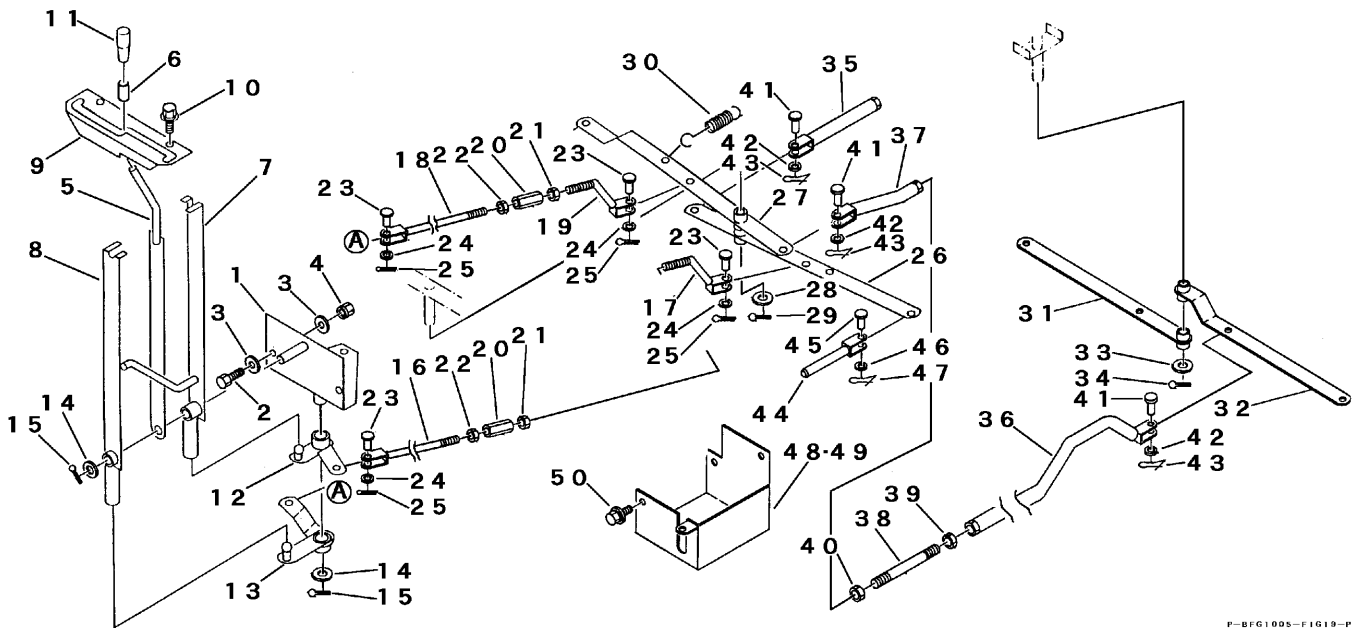

FIG 26 サンテンキリカエ (三転ダンブ)
3-WAY DUMPING LEVER NO. 6270816 ~

P-BFG1005-FIG19-P

見出 NO.	部品番号 PART NO.	部品名称 PART NAME	個数 Q'ty	型 寸 DESCRIPTION	適用号機 FROM ~ UP TO SERIAL NO.	備考 REMARKS
1	3639 5401 000	ブラケット	1	BRACKET		
2	A110 0110 025	Fボルト	3	BOLT	M10×25	
3	0350 0141 022	PW	6	WASHER	10×22×1.6	
4	H301 0110 001	Fナット	3	NUT	M10	
5	3639 5706 000	キリカエレバー	1	LEVER		
6	3639 5412 000	ビニールパイプ	1	PIPE		
7	3639 5413 000	サポートR	1	SUPPORT		
8	3639 5418 000	サポートL	1	SUPPORT		
9	3639 5424 000	ガイドパン	1	PLATE		
10	H104 0106 016	セムスB	2	BOLT	M6×14	
11	0691 0012 250	グリップ	1	GRIP	黒	
12	3639 5428 000	アームR	1	ARM		
13	3639 5435 000	アームL	1	ARM		
14	0350 0161 630	PW	2	WASHER	16×30×3.2	
15	0520 0132 032	ワリピン	2	PIN split	3.2×32	
16	3639 5441 000	ロッド	1	ROD		
17	3639 5444 000	ロッド	1	ROD		
18	3639 5447 000	ロッド	1	ROD		
19	3639 5335 000	ロッド	1	ROD		
20	3608 4428 000	ターンバックル	2	BUCKLE	M12×85	
21	A301 0112 003	ナット	2	NUT	M12 3種	
22	A301 2112 003	ナット	2	NUT	M12 L 3種	
23	0562 0108 022	ヒラアタマピン	4	PIN clevis	8×22	
24	0350 0140 818	PW	4	WASHER	8×18×1.6	
25	0520 0125 016	ワリピン	4	PIN split	2.5×16