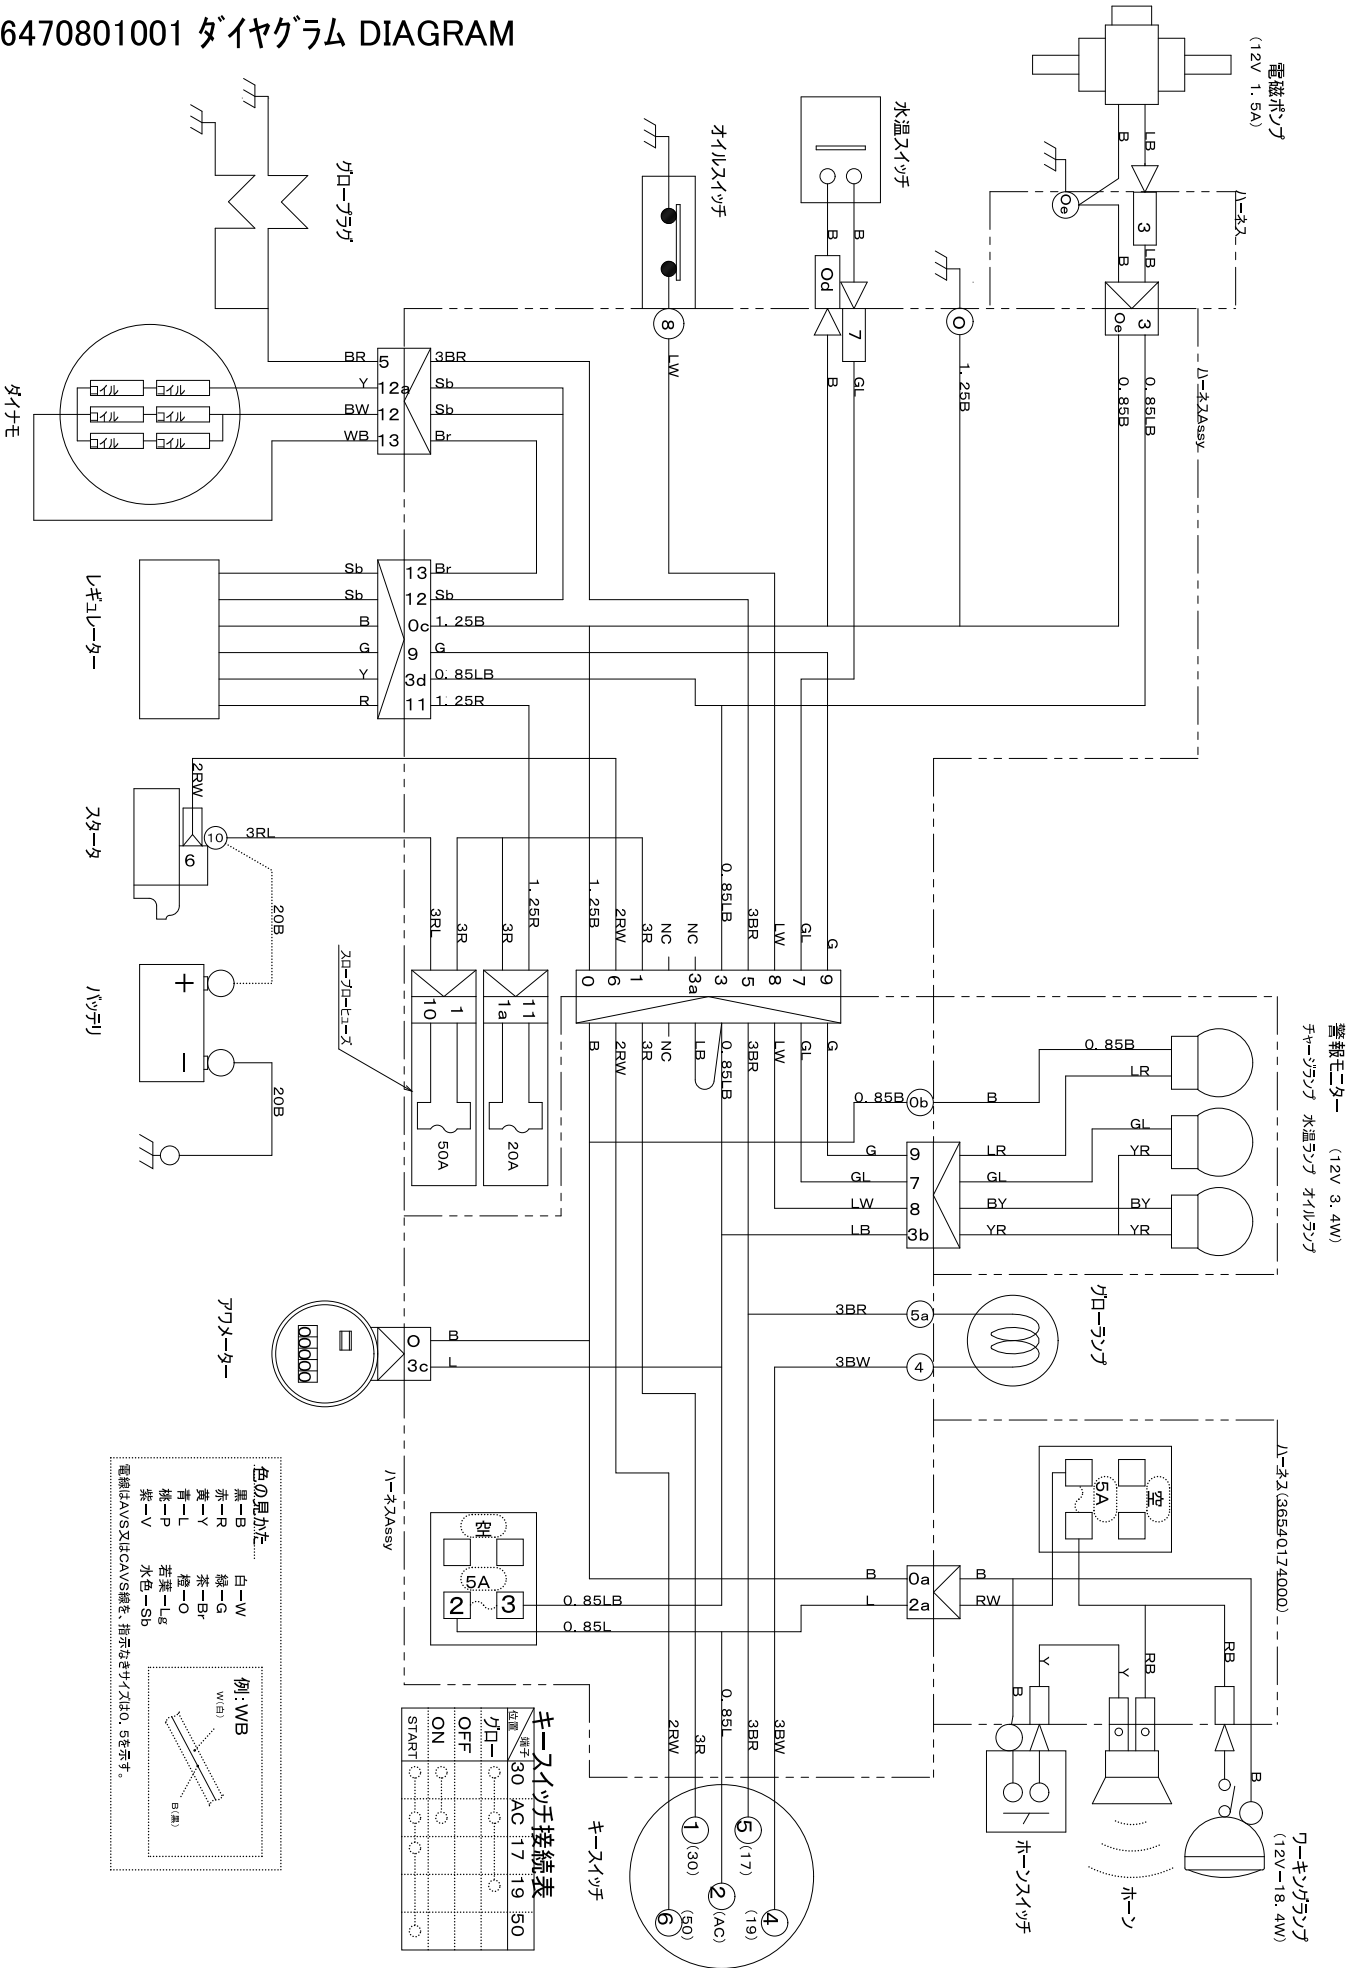

36470801001 ダイアグラム DIAGRAM

色の印かた

黒-B
赤-R
黄-Y
青-L
紫-V
白-W
緑-G
赤-B
橙-O
左紫-Lg
水色-Sb

電線はAVS又はCAVS線を、指示なき場合は、5表示す。

例: WB

(W/B) (白/黒)

キースイッチ接続表

端子	30	AC	17	19	50
エンジン	○	○	○	○	○
クロー	○	○	○	○	○
OFF	○	○	○	○	○
ON	○	○	○	○	○
START	○	○	○	○	○