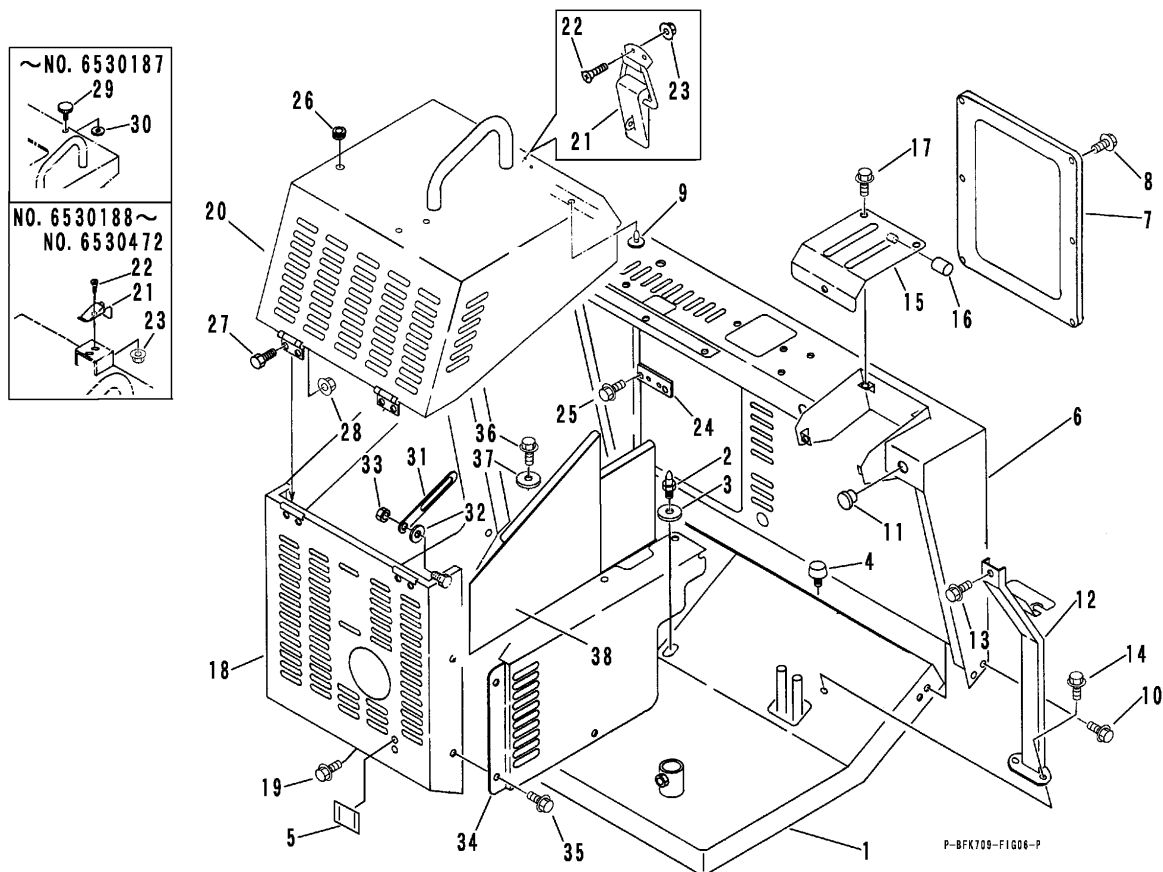

FIG 6 FRAME & ENGINE COVER (DIESEL)

A	AC60 with recoil starter
B	OC62 with electric starter

見出 NO.	部品番号 PART NO.	部品名称 PART NAME	個数Q'ty		型 寸 DESCRIPTION	適用号機 FROM~UP TO SERIAL NO.	備 考 REMARKS
			A	B			
18	3649 1301 000	カバーシタ COVER	1	1		~NO.6530030	
19	K110 0108 016	Fボルト BOLT	5	5	M8×16		
20	3649 1352 000	エンジンカバー COVER		1		NO.6530473~	
20	3649 1311 001	エンジンカバー COVER		1		NO.6530188~NO.6530472	
20	3649 1336 000	エンジンカバー COVER	1	1		~NO.6530187	
21	3659 1361 000	ハチンジョウ LOCK		1		NO.6530473~	
21	3654 1651 000	ハチンジョウ LOCK		1	C-1142-2	NO.6530188~NO.6530472	
22	A222 0103 010	サコネジ SCREW		4	M3×10	NO.6530473~	
22	A222 0104 014	サコネジ SCREW		4	M4×14	NO.6530188~NO.6530472	
23	F300 0103 001	Fナット NUT		4	M3	NO.6530473~	
23	F300 0104 001	Fナット NUT		4	M4	NO.6530188~NO.6530472	
24	3649 1322 000	ブラケット BRACKET		1		NO.6530188~	
25	K110 0108 016	Fボルト BOLT		2	M8×16		
26	0040 1151 500	グロメット GROMMET	1	1	C-30-NG-79-		
27	A100 0106 016	ボルト BOLT	4	4	M6×16		
28	F300 0106 000	Fナット NUT	4	4	M6		
29	MA90 5743 010	ノブ KNOB	1	1		~NO.6530187	
30	MA90 5744 000	ワッシャ WASHER,PLAIN	1	1		~NO.6530187	
31	3649 1323 000	ストッパ STOPPER	1	1			
32	0350 0140 818	PW WASHER,PLAIN	2	2	8×18×1.6		
33	A351 0108 002	Uナット U-NUT	2	2	M8		
34	3649 1325 001	ヘルムカバー COVER		1		NO.6530188~	
34	3649 1325 000	ヘルムカバー COVER	1	1		~NO.6530187	
35	K110 0108 016	Fボルト BOLT	4	4	M8×16		
36	K100 0106 014	Fボルト BOLT	2	2	M6×14		
37	0350 0140 618	PW WASHER,PLAIN	2	2	6×18×1.6		
38	3649 1341 001	カバー COVER	1	1		NO.6530188~	
38	3649 1341 000	カバー COVER	1	1		~NO.6530187