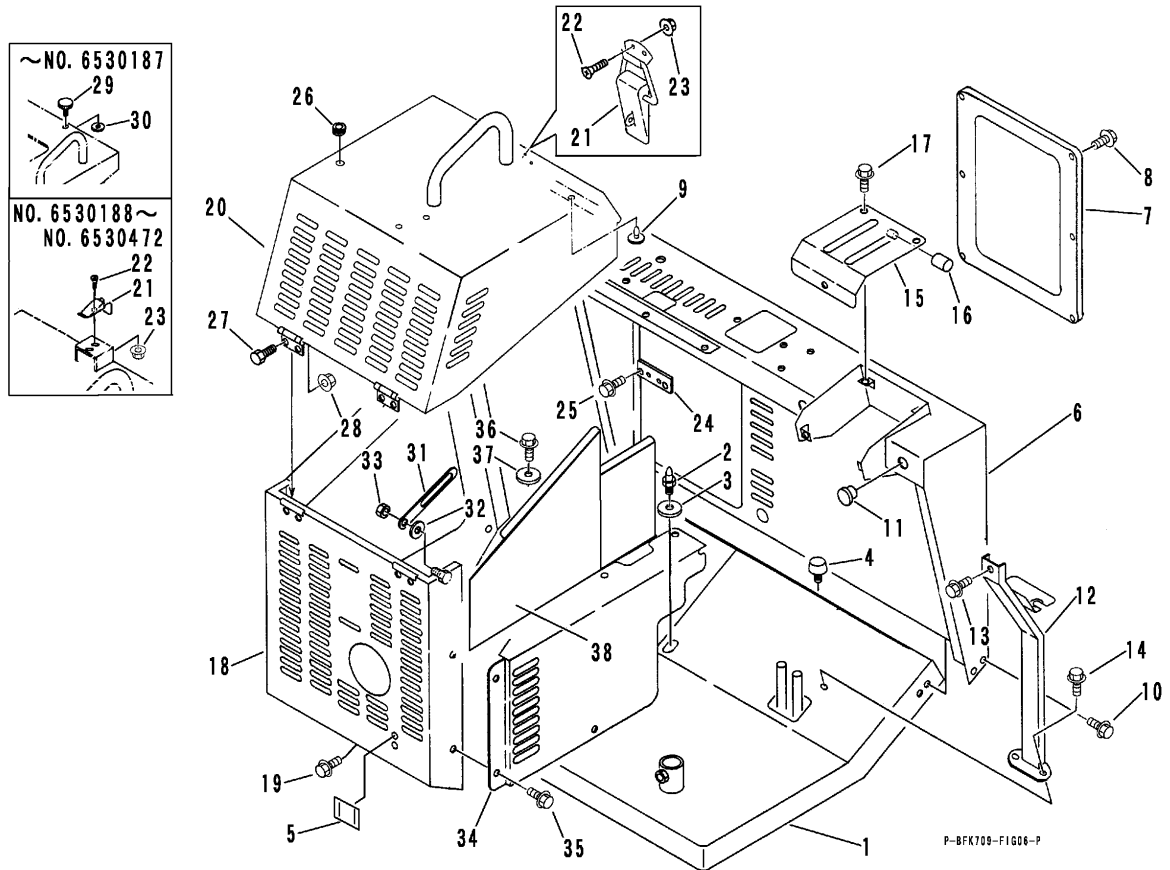

FIG 6 FRAME & ENGINE COVER (DIESEL)

A	AC60 with recoil starter
B	OC62 with electric starter

見出 NO.	部品番号 PART NO.	部品名称 PART NAME	個数Qty A B	型 寸 DESCRIPTION	適用号機 FROM~UP TO SERIAL NO.	備 考 REMARKS
1	3649 1001 001	フレーム	1 1		NO.6530188~	Parts stock is not available
1	3649 1001 000	フレーム	1 1		~NO.6530187	Parts stock is not available
2	A650 0100 600	グリスニップル	3 3	M6		
3	0350 0130 613	PW	3 3	6×13×1.0		
4	3628 4031 010	ホウシゴム	2 2	B-17		
5	3649 1099 000	リフレクター		RR390-BZR	NO.6530188~	
6	3649 1145 000	ウンテンセキカバー			NO.6530473~	
6	3649 1101 001	ウンテンセキカバー			NO.6530188~NO.6530472	
6	3649 1101 000	ウンテンセキカバー	1		~NO.6530187	
6	3649 1141 000	ウンテンセキカバー			~NO.6530187	
7	3649 1124 000	カバー			NO.6530188~	
8	K100 0106 014	Fボルト		M6×14	NO.6530188~	
9	3606 4024 000	ホウオンゴム	3	BSIE φ8.5		
9	3606 4024 000	ホウオンゴム		BSIE φ8.5	NO.6530473~	
9	3606 4024 000	ホウオンゴム		BSIE φ8.5	~NO.6530472	
10	K110 0108 016	Fボルト		M8×16	~NO.6530472	
11	0040 1160 200	グロメット	2 2	C-30-SG-20A		
12	3649 1125 000	サポート	1 1			
13	K100 0106 014	Fボルト	1 1	M6×14		
14	K110 0108 016	Fボルト	2 2	M8×16		
15	3649 1134 000	ガイドパン	1 1		NO.6530104~	
15	3627 3201 011	ガイドパン	1 1		~NO.6530103	
16	3611 1807 000	ホコゴム	4 4	C-6		
17	K100 0106 014	Fボルト	4 4	M6×14		
18	3649 1343 000	カバーシタ	1 1		NO.6530031~	