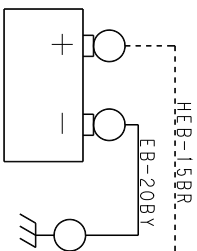

# 36800201 ダイアグラム (カボタGH250)

ハーネス (エンジン)

エンジン

キースイッチ接続表

端子	B'	E	BAT	IG	ST
位置	○	○			
切	○				
入			○	○	
始動			○	○	

色の見かた

- 黒-B
- 赤-R
- 黄-Y
- 青-L
- 緑-P
- 紫-V
- 白-W
- 緑-G
- 茶-B'
- 橙-O
- 若栗-Lg
- 水色-Sb

電線はAVV又はAVVS線を、指示なきサイズは0.5を示す。