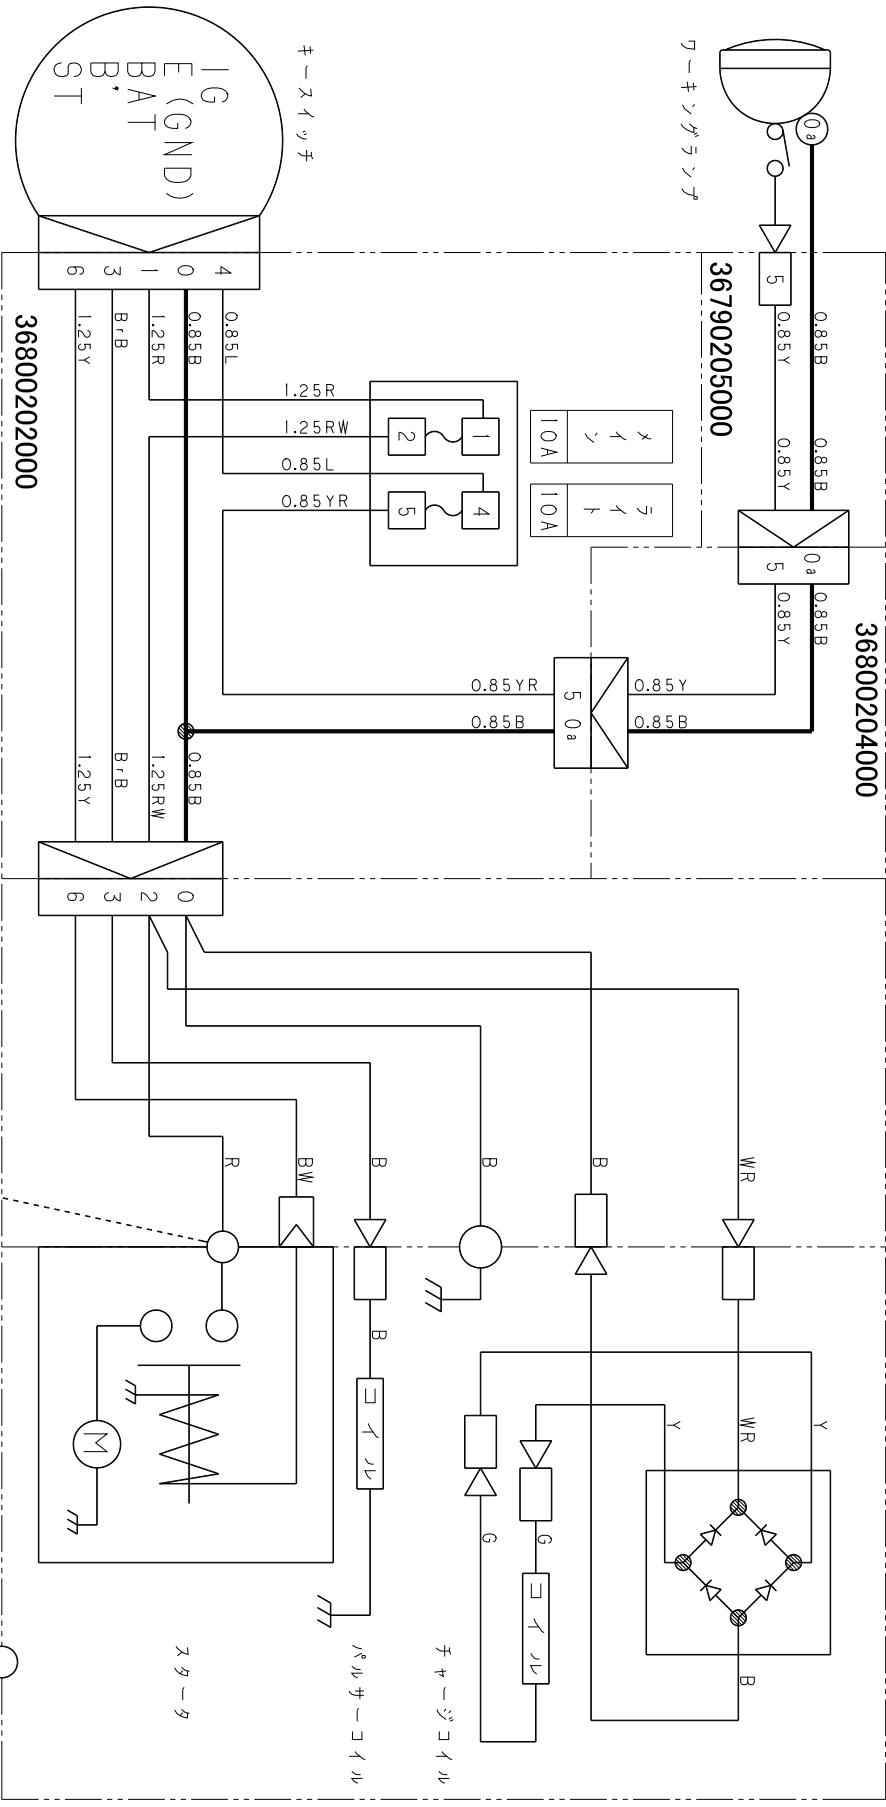

# 36800201 ダイアグラム (カボタGH250)

ハーネス (エンジン)

エンジン

キースイッチ接続表

端子	B'	E	BAT	IG	ST
位置	○	○			
切	○				
入			○	○	
始動			○	○	

色の見かた

- 黒-B
- 赤-R
- 黄-Y
- 青-L
- 緑-P
- 紫-V
- 白-W
- 緑-G
- 茶-B'
- 橙-O
- 若栗-Lg
- 水色-Sb

電線はAVV又はAVVS線を、指示なきサイズは0.5を示す。