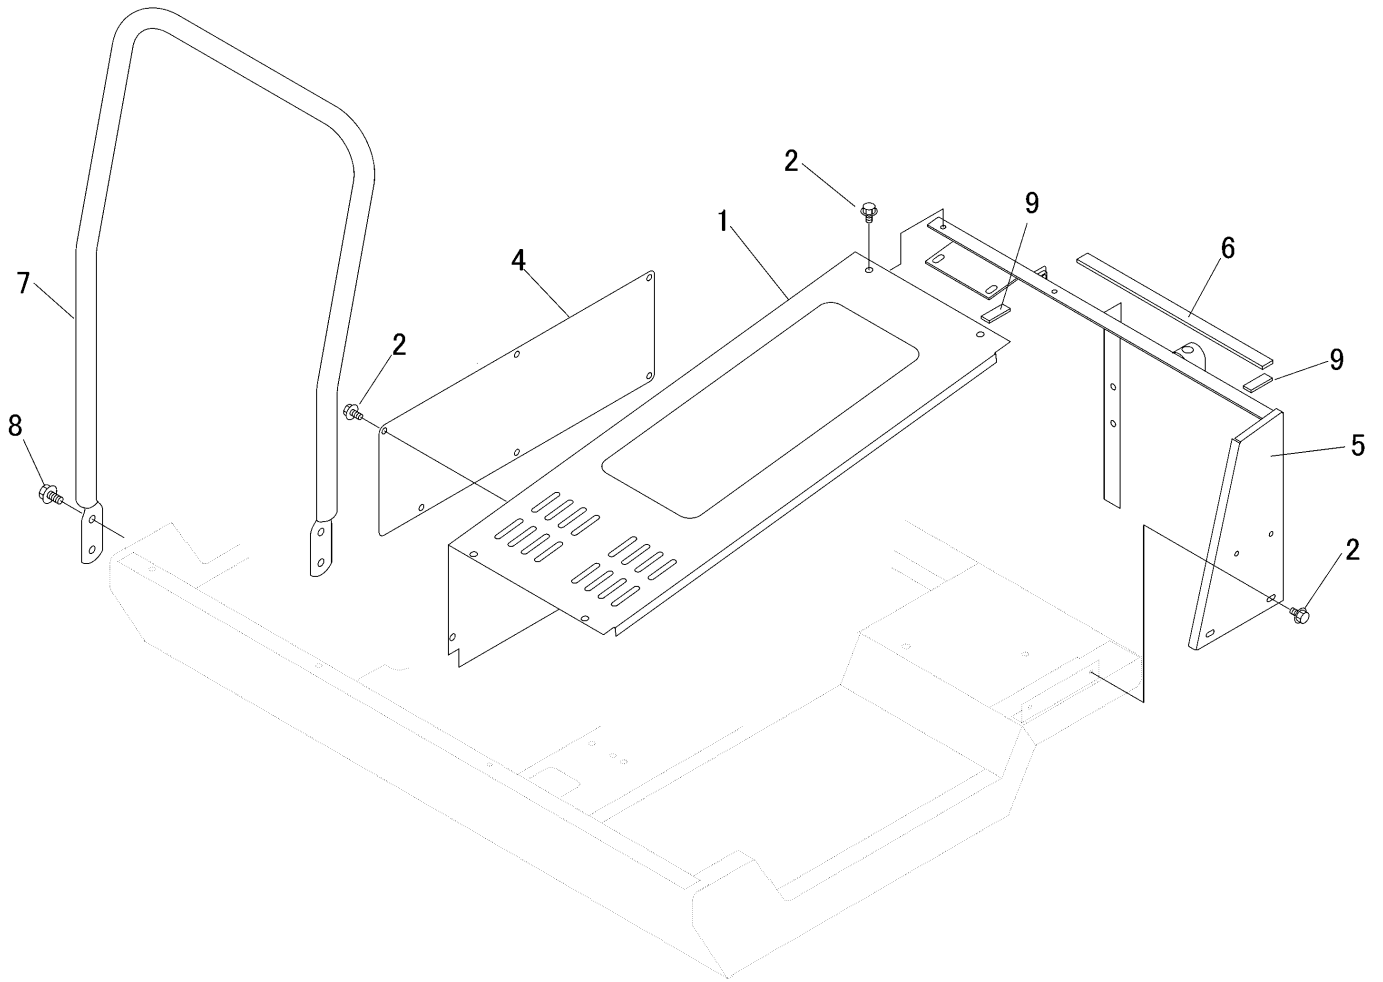

3680 140A ミッションカバー - COVER M

見出 NO.	部品番号 PART NO.	部品名称 PART NAME	個数 Q'ty	型 寸 DESCRIPTION	適用号機 FROM ~ UP TO SERIAL NO.	備 考 REMARKS
1	3680 1401 000	カバー COVER	1			
2	K700 0106 014	Ｆボルト BOLT	19	M6 × 14(7T)		
4	3679 1407 000	カバー COVER	1			
5	3641 1405 000	カバー-ササエ BRACKET	1			
6	3679 1415 000	インシュレータ INSULATOR	1			
7	3679 1421 000	ハンドレール HANDRAIL	1			
8	K710 0110 020	Ｆボルト BOLT	4	M10 × 20(7T)		
9	3679 1422 000	インシュレータ INSULATOR	2			