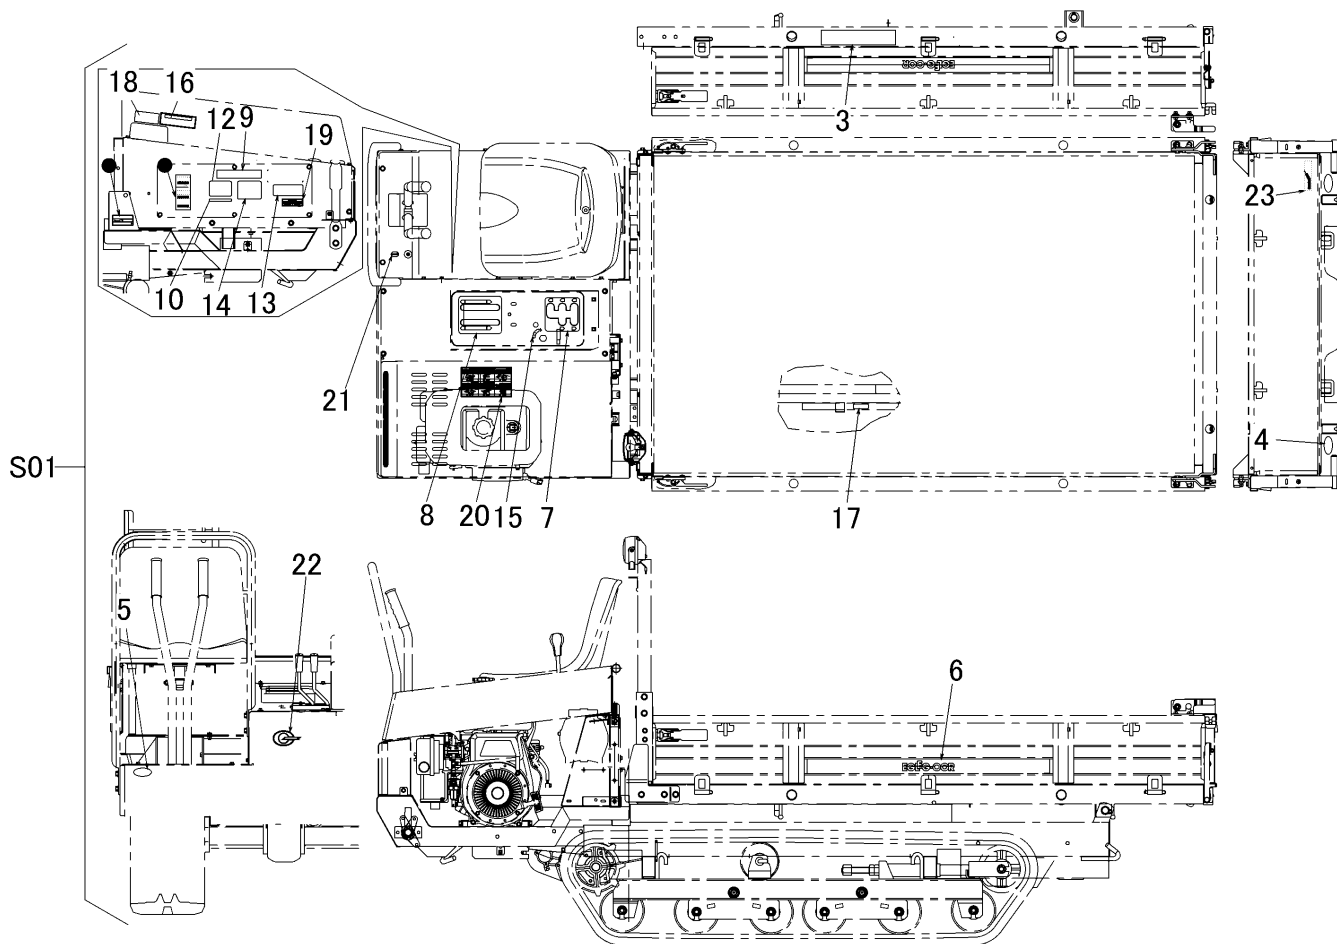

3680 600A マーク MARK

見出	部品番号	部品名称		個数	型 寸	互換性	適用号機	備考
NO.	PART NO.	PART NAME	Q'ty	DESCRIPTION	R/P	FROM ~ UP TO SERIAL NO.	REMARKS	
S01	3680 600A 000	マークセット	MARK set	1				
3	3611 5004 000	サイドイサキヨウノリヨク	MARK	1				
4	3531 5017 000	ハンシャキヨウ	MARK	2	レッド			
5	3531 5018 000	ハンシャキヨウ	MARK	2	イエロー			
6	3648 6004 000	マーク	MARK	2				
7	3648 6008 000	ソウゴウハンソクイチ	MARK	1				
8	3415 6011 000	クラッチ・ブレーキ	MARK	1				
9	3611 5011 000	コウトウジョウシャキンシ	MARK	1				
10	3606 5003 000	ミッションオイル	MARK	1				
12	3611 5012 000	オイルテンケン	MARK	1				
13	3611 5023 000	グリスアップ チュウイ	MARK	1				
14	3611 5016 000	カンレイシ ノチュウイ	MARK	1				
15	3420 5005 000	ステッカー	MARK	1				
16	3611 5019 000	ダンブソウサチュウイ	MARK	1				
17	3611 5021 000	ニダイラッカホウシホウ	MARK	1				
18	3611 5017 000	バックシヨウケ	MARK	1				
19	3648 6022 000	ヘルツサイズ	MARK	1			~ NO.6470065	
19	3680 6004 000	ヘルツサイズ	MARK	1		D	NO.6470066 ~	
20	3565 6004 000	マーク	MARK	1				
21	3527 6012 000	グリス	MARK	1				
22	3430 6022 000	マーク	MARK	1				
23	5205 6018 000	CANYCOM	MARK	1				