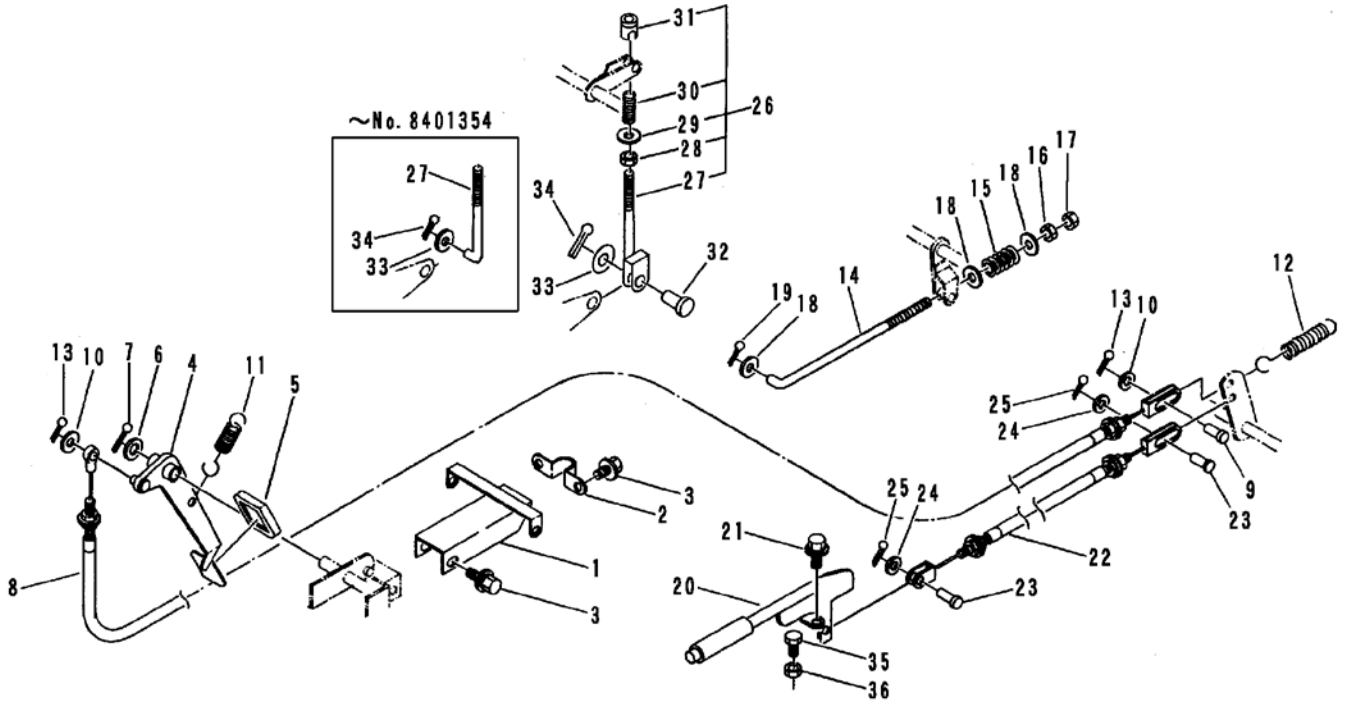

FIG 14 ブレーキ BRAKE

A	パステなし	NORMAL STEERING
B	パステ付き	POWER STEERING

見出 NO.	部品番号 PART NO.	部品名称 PART NAME	個数 Q'ty		型 寸 DESCRIPTION	適 用 号 機 FROM ~ UP TO SERIAL NO.	備 考 REMARKS
			A	B			
25	0520 0125 016	ワリピン	PIN split	2	2	2.5 × 16	
26	3709 3121 001	ブレーキロッド	ROD	2	2		NO.8401355~
26	3709 3121 000	ブレーキロッド	ROD	2	2		~NO.8401354
27	3709 3122 001	ロッド	ROD	2	2		NO.8401355~
27	3709 3122 000	ロッド	ROD	2	2		~NO.8401354
28	A301 0108 001	ナット	NUT	2	2	M8	
29	0350 0140 818	PW	WASHER	2	2	8 × 18 × 1.6	
30	3407 3224 000	スプリング	SPRING	2	2		
31	3407 3225 000	アジャスタ	ADJUSTER	2	2		
32	0562 0108 022	ヒラアタマピン	PIN,CLEVIS	2	2	φ8 × 22	NO.8401355~
33	0350 0140 818	PW	WASHER	2	2	8 × 18 × 1.6	
34	0520 0125 016	ワリピン	PIN split	2	2	2.5 × 16	
35	A100 0106 030	ボルト	BOLT	1	1	M6 × 30	
36	A300 0106 001	ナット	NUT	1	1	M6