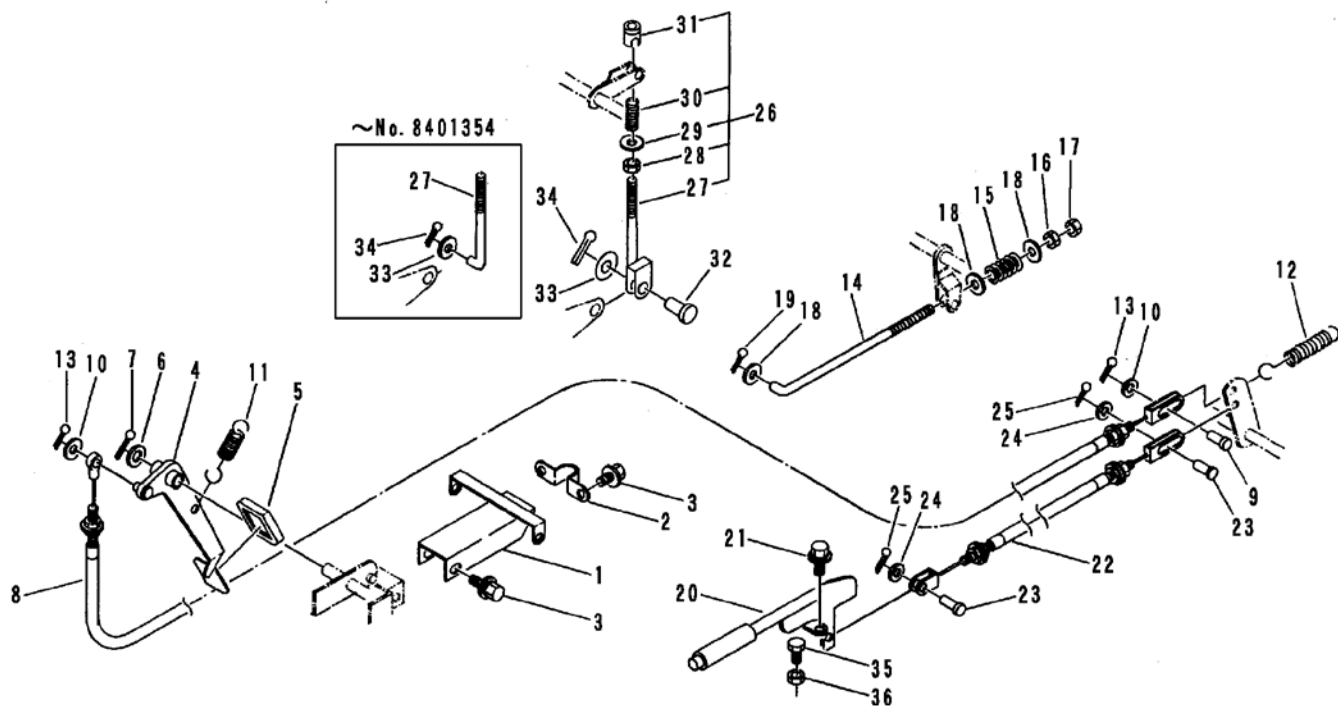

FIG 14 ブレーキ BRAKE

A	パステなし	NORMAL STEERING
B	パステ付き	POWER STEERING

見出 NO.	部品番号 PART NO.	部品名称 PART NAME	個数 Q'ty A B	型 寸 DESCRIPTION	適用号機 FROM ~ UP TO SERIAL NO.	備 考 REMARKS
1	3709 3101 000	サポート SUPPORT	1 1			
2	3709 3108 000	ブラケット BRACKET		1		
2	3709 3109 000	ブラケット BRACKET	1			
3	K110 0108 016	Fボルト BOLT	4 4	M8 × 16		
4	3709 3111 000	ブレーキペダル PEDAL	1 1			
5	3709 3114 000	ペダルパッド RUBBER	1 1	TP-2278		
6	0350 0161 630	PW WASHER	1 1	16 × 30 × 3.2		
7	0520 0132 032	ワリピン PIN split	1 1	3.2 × 32		
8	3709 3115 000	ワイヤー WIRE	1 1	WG043229		フットブレーキ
9	0562 0108 025	ヒラアタマピン PIN,CLEVIS	1 1	φ8 × 25		
10	0350 0140 818	PW WASHER	2 2	8 × 18 × 1.6		
11	3205 2004 000	スプリング SPRING	1 1	#50		
12	3407 3004 000	スプリング SPRING	1 1	#34		
13	0520 0125 016	ワリピン PIN split	2 2	2.5 × 16		
14	2305 2213 000	ロッド A ROD	1 1	L-027		
15	3407 3227 000	スプリング SPRING	1 1	#103		
16	A301 0108 001	ナット NUT	1 1	M8		
17	A301 0108 003	ナット NUT	1 1	M8 3種		
18	0350 0140 818	PW WASHER	3 3	8 × 18 × 1.6		
19	0520 0125 016	ワリピン PIN split	1 1	2.5 × 16		
20	3643 4346 000	チュウシャブレーキレバー LEVER	1 1			
21	K110 0108 016	Fボルト BOLT	2 2	M8 × 16		
22	3709 3117 000	ワイヤー WIRE	1 1			駐車ブレーキ
23	0562 0108 025	ヒラアタマピン PIN,CLEVIS	2 2	φ8 × 25		
24	0350 0140 818	PW WASHER	2 2	8 × 18 × 1.6		