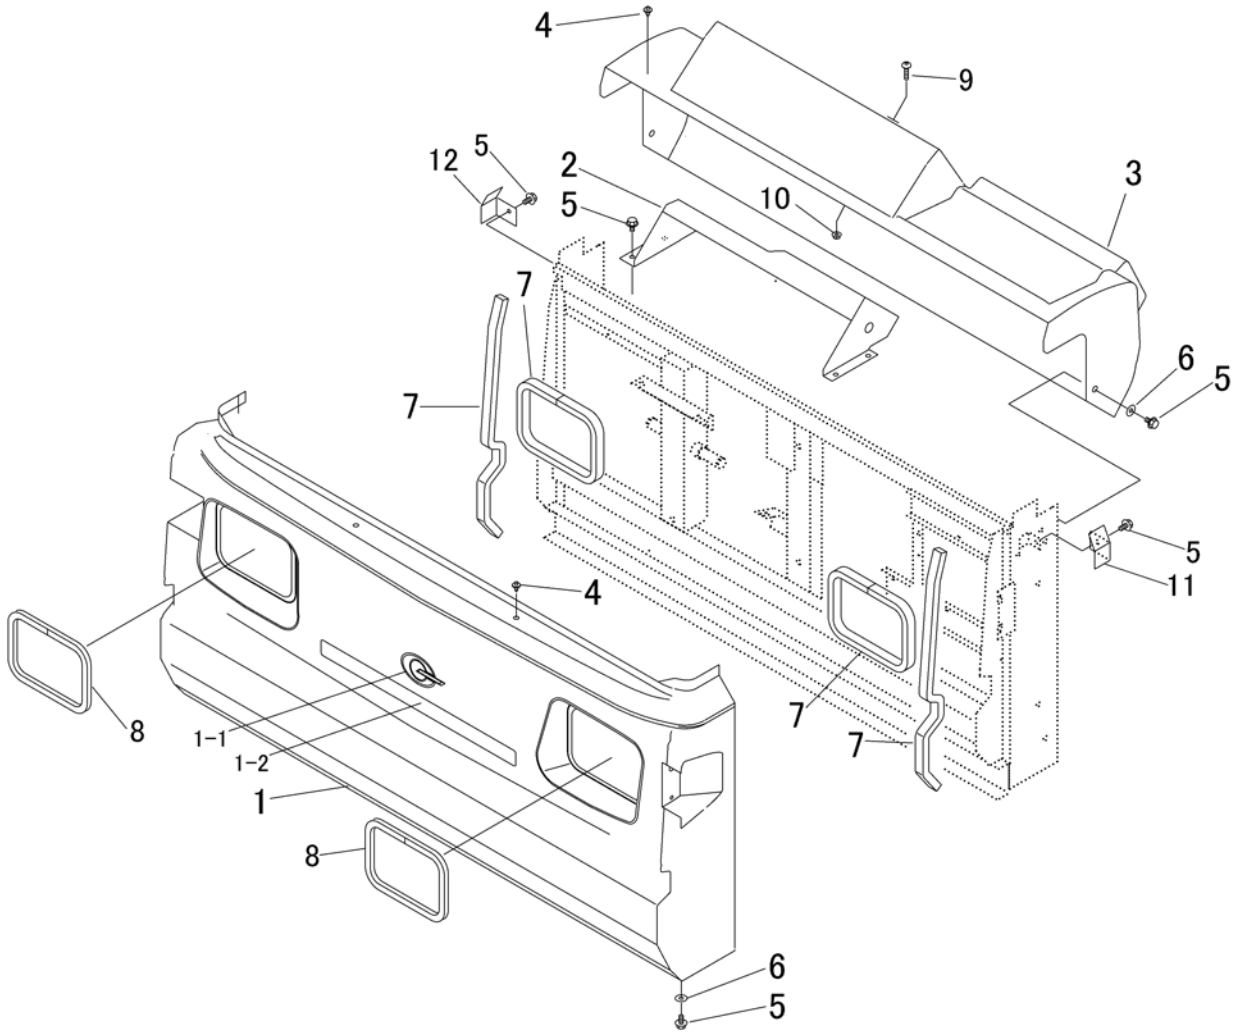

3721 130B フロントカバー FRONT COVER

見出 NO.	部品番号 PART NO.	部品名称 PART NAME	個数 Q'ty	型 寸 DESCRIPTION	互 換 性 R/P	適用号機 FROM ~ UP TO SERIAL NO	備 考 REMARKS
1	3718 1302 001	フロントカバー COVER	1			~NO.8030078	方向指示器横向
1	3721 1302 000	フロントカバー COVER	1		D	NO.8030079~	方向指示器前向
1-1	3722 6027 000	マーク MARK	1				
1-2	3722 6012 000	マーク MARK	1				
2	3718 1305 000	ブラケット BRACKET	1				
3	3718 1313 000	インパネ IN-PANE	1				
4	3718 1315 000	プッシュリベット CLIP	8				
5	K110 0108 016	Fホルト BOLT	12	M8×16(4T)			
6	0350 0140 822	PW WASHER	6	8×22×1.6			
7	3718 1316 000	エプトシーラー INSULATOR	4				
8	3718 1318 000	ウエザーストリップ WEATHER ST	2				
9	A252 0760 016	トラスコネジ SCREW	2	M6×16			
10	F300 0106 000	Fナット NUT	2	M6			
11	3718 1321 000	プレート PLATE	1				
12	3718 1322 000	プレート PLATE	1				