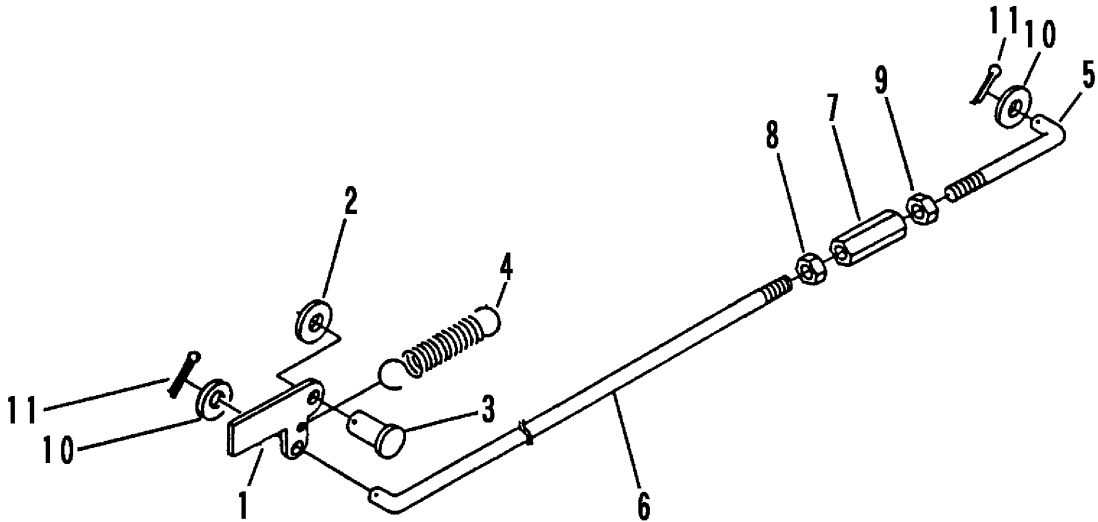

3709 450A ドアロック LOWER LOCK

見出 NO.	部品番号 PART NO.	部品名称 PART NAME	個数 Q'ty	型 寸 DESCRIPTION	適用号機 FROM ~ UP TO SERIAL NO.	備 考 REMARKS
1	3408 5201 000	ドアロックカナゲ	1	LOCK		
2	0350 0140 818	PW	1	WASHER,PLAIN 8 x 18 x 1.6		
3	0562 0108 025	ヒラアタマピン	1	PIN,CLEVIS 8 x 25		
4	3408 5202 000	スプリング	1	SPRING #3		
5	3634 4702 000	ロッド	1	ROD L=65 M8L		
6	3407 3223 000	Lロッド	1	ROD L=510 M8R		
7	3208 3410 000	ターンバックル	1	BUCKLE M8 x 50		
8	A301 0108 003	ナット	1	NUT M8 3種		
9	A301 2108 003	ナット	1	NUT M8L3種		
10	0350 0140 818	PW	2	WASHER,PLAIN 8 x 18 x 1.6		
11	0520 0125 020	ワリピン	2	PIN,SPLIT 2.5 x 20		