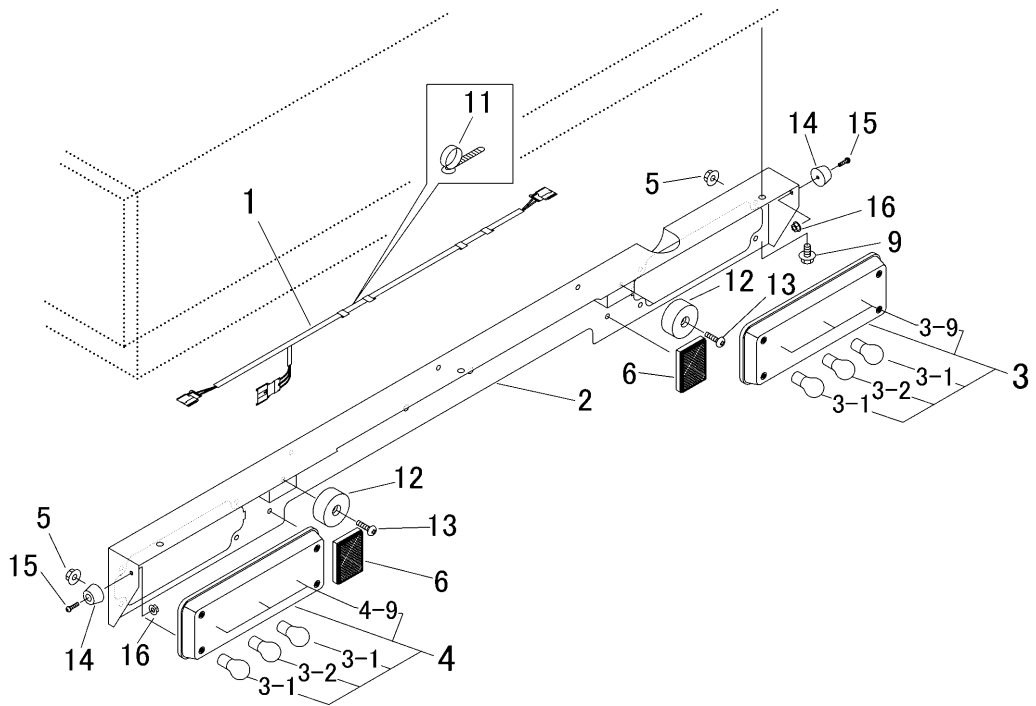

3721 044A デンソウテールランプ TAIL LAMP ELECTRIC

見出	部品番号	部品名称		個数	型 寸	互換性	適用号機	備考
NO.	PART NO.	PART NAME		Q'ty	DESCRIPTION	R/P	FROM ~ UP TO SERIAL NO.	REMARKS
1	3721 0441 000	ハーネス(テール)	HARNESS	1				
2	3721 0444 001	ブラケット	BRACKET	1				
3	3721 0442 000	ランプR	LANP	1				
3-1	0980 8122 104	バルブ	BULB	2	12V21W			
3-2	3721 0442 100	バルブ	BULB	1	12V21/5W			
3-9	3721 0442 999	レンズR	LENS set R	1				
4	3721 0443 000	ランプL	LANP	1				
3-1	0980 8122 104	バルブ	BULB	2	12V21W			
3-2	3721 0442 100	バルブ	BULB	1	12V21/5W			
4-9	3721 0443 999	レンズL	LENS set L	1				
5	F300 0105 001	Fナット	NUT	8	M5			
6	3712 4321 000	ハンシャキョウ	REFLECTOR	2				
9	K110 0108 016	Fボルト	BOLT	3	M8 x 16(4T)			
11	3712 0315 000	クリップ	CLIP	3				
12	3611 4062 000	ホコゴム	RUBBER	2	B-4			
13	A252 0160 025	トラスコネジ	SCREW	2	M6 x 25			
14	3721 0448 000	ウケゴム	RUBBER	2				
15	H242 0104 016	ナハセムスB	SCREW	2	M4 x 16			
16	F300 0104 001	Fナット	NUT	2	M4			