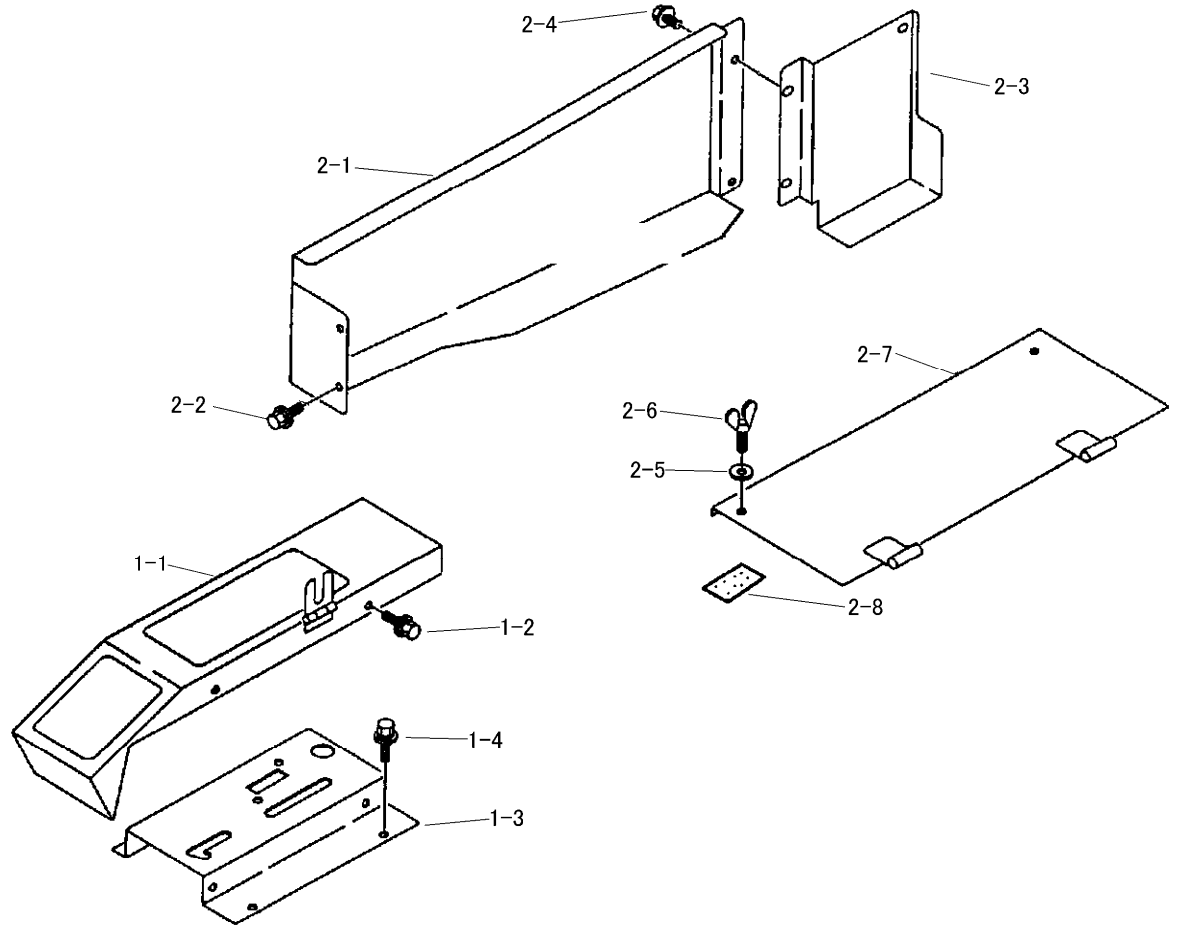

3709 160A カバー COVER

見出	部品番号	部品名称		個数	型 寸	互 換 性	適 用 号 機	備 考
NO.	PART NO.	PART NAME		Q'ty	DESCRIPTION	R/P	FROM ~ UP TO SERIAL NO.	REMARKS
1-1	3709 1601 000	カバー	COVER	1				
1-2	K100 0106 016	Fボルト	BOLT	4	M6 × 16			
1-3	3709 1611 000	ガイド	GUIDE	1				
1-4	K110 0108 016	Fボルト	BOLT	4	M8 × 16			
2-1	3709 1802 000	カバー	COVER	1				
2-2	K110 0108 016	Fボルト	BOLT	3	M8 × 16			
2-3	3709 1807 000	カバー	COVER	1				
2-4	K110 0108 016	Fボルト	BOLT	3	M8 × 16			
2-5	0350 0140 818	PW	WASHER	2	8 × 18 × 1.6	D	- NO.8060459	
2-6	A140 0600 820	チョウボルト	BOLT	2	M8 × 20	D	- NO.8060459	
2-7	3709 1818 000	カバー	COVER	1		D	- NO.8060459	
2-8	3709 1821 000	リツキスポンジ	SPONGE			D	- NO.8060459	