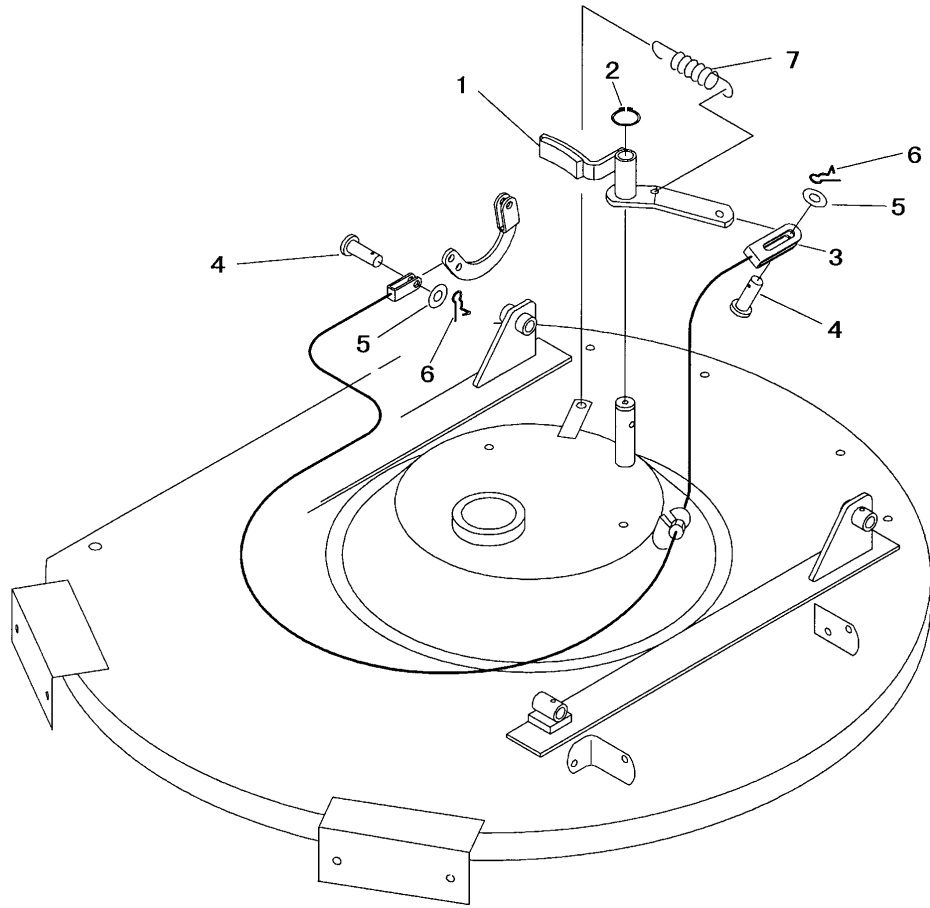

5306 430A カリハブレーキミタテ BLADE BRAKE EQUIPMENT

見出	部品番号	部品名称		個数	型 寸	適用号機	備考
NO.	PART NO.		PART NAME	Q'ty	DESCRIPTION	FROM ~ UP TO SERIAL NO	REMARKS
1	5306 4301 000	カリハブレーキ	BRAKE	1			
2	0740 0001 600	リング	RING,SNAP	1	S16		
3	5306 4311 000	ワイヤ	WIRE	1			
4	0562 0108 022	ヒラアタマピン	PIN,CLEVIS	2	8 × 22		
5	0350 0140 818	PW	WASHER,PLAIN	2	8 × 18 × 1.6		
6	0523 0108 000	スナップピン	PIN,SNAP	2	8用		
7	3205 2005 000	スプリング	SPRING	1	#38		